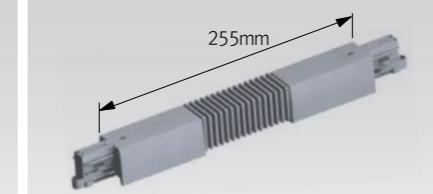

㉘ TRACK047-207 / END FEED, RIGHT

㉙ TRACK047-264 / FLEX 60 CONNECTER

㉚ TRACK047-209 / MINI CONNECTER

㉛ TRACK047-255 / Flexible CONNECTER

㉜ TRACK047-180SET / WIRE & CLIP SET