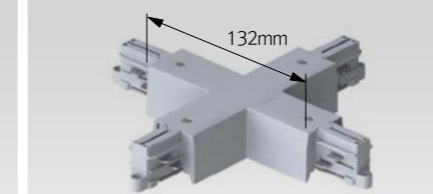

Track Suspension

규격

Track

TRACK-4C-1M  
TRACK-4C-2M  
TRACK-4C-3M

Track

Protection IP20  
16A / 400V

Standard colors

White, Black

㉑ TRACK047-11 / END CAP

㉒ TRACK047-201 / X-CONNECTER

㉓ TRACK047-202 / T-CONNECTER, LEFT

㉔ TRACK047-203 / T-CONNECTER, RIGHT

㉕ TRACK047-204 / L-CONNECTER

㉖ TRACK047-205 / MIDDLE CONNECTER

㉗ TRACK047-206 / END FEED, LEFT

㉘ TRACK047-207 / END FEED, RIGHT

㉙ TRACK047-264 / FLEX 60 CONNECTER

㉚ TRACK047-209 / MINI CONNECTER

㉛ TRACK047-255 / Flexible CONNECTER

㉜ TRACK047-180SET / WIRE & CLIP SET