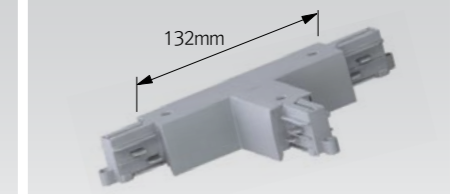

Track Suspension

규격

Track

TRACK-4C-1M  
TRACK-4C-2M  
TRACK-4C-3M

Track

Protection IP20  
16A / 400V

Standard colors

White, Black

㉑ TRACK047-11 / END CAP

㉒ TRACK047-201 / X-CONNECTER

㉓ TRACK047-202 / T-CONNECTER, LEFT

㉔ TRACK047-203 / T-CONNECTER, RIGHT

㉕ TRACK047-204 / L-CONNECTER

㉖ TRACK047-205 / MIDDLE CONNECTER

㉗ TRACK047-206 / END FEED, LEFT

㉘ TRACK047-207 / END FEED, RIGHT

㉙ TRACK047-264 / FLEX 60 CONNECTER

㉚ TRACK047-209 / MINI CONNECTER

㉛ TRACK047-255 / Flexible CONNECTER

㉜ TRACK047-180SET / WIRE & CLIP SET