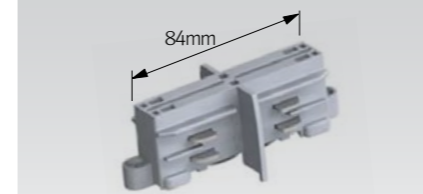

Track Suspension

규격

Track

TRACK-4C-1M  
TRACK-4C-2M  
TRACK-4C-3M

Track

Protection IP20  
16A / 400V

Standard colors

White, Black

㉑ TRACK047-11 / END CAP

㉒ TRACK047-201 / X-CONNECTER

㉓ TRACK047-202 / T-CONNECTER, LEFT

㉔ TRACK047-203 / T-CONNECTER, RIGHT

㉕ TRACK047-204 / L-CONNECTER

㉖ TRACK047-205 / MIDDLE CONNECTER

㉗ TRACK047-206 / END FEED, LEFT

㉘ TRACK047-207 / END FEED, RIGHT

㉙ TRACK047-264 / FLEX 60 CONNECTER

㉚ TRACK047-209 / MINI CONNECTER

㉛ TRACK047-255 / Flexible CONNECTER

㉜ TRACK047-180SET / WIRE & CLIP SET