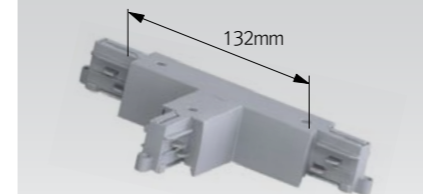

Track Suspension

규격

Track

TRACK-4C-1M  
TRACK-4C-2M  
TRACK-4C-3M

Track

Protection IP20  
16A / 400V

Standard colors

White, Black

㉑ TRACK047-11 / END CAP

㉒ TRACK047-201 / X-CONNECTER

㉓ TRACK047-202 / T-CONNECTER, LEFT

㉔ TRACK047-203 / T-CONNECTER, RIGHT

㉕ TRACK047-204 / L-CONNECTER

㉖ TRACK047-205 / MIDDLE CONNECTER

㉗ TRACK047-206 / END FEED, LEFT

㉘ TRACK047-207 / END FEED, RIGHT

㉙ TRACK047-264 / FLEX 60 CONNECTER

㉚ TRACK047-209 / MINI CONNECTER

㉛ TRACK047-255 / Flexible CONNECTER

㉜ TRACK047-180SET / WIRE & CLIP SET