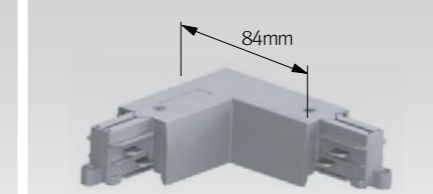

Track Suspension

규격

Track

TRACK-4C-1M  
TRACK-4C-2M  
TRACK-4C-3M

Track

Protection IP20  
16A / 400V

Standard colors

White, Black

㉑ TRACK047-11 / END CAP

㉒ TRACK047-201 / X-CONNECTER

㉓ TRACK047-202 / T-CONNECTER, LEFT

㉔ TRACK047-203 / T-CONNECTER, RIGHT

㉕ TRACK047-204 / L-CONNECTER

㉖ TRACK047-205 / MIDDLE CONNECTER

㉗ TRACK047-206 / END FEED, LEFT

㉘ TRACK047-207 / END FEED, RIGHT

㉙ TRACK047-264 / FLEX 60 CONNECTER

㉚ TRACK047-209 / MINI CONNECTER

㉛ TRACK047-255 / Flexible CONNECTER

㉜ TRACK047-180SET / WIRE & CLIP SET