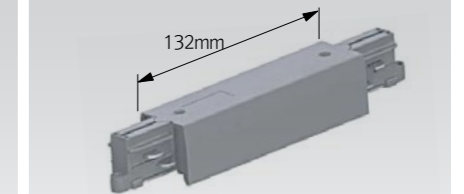

Track Suspension

규격

Track

TRACK-4C-1M  
TRACK-4C-2M  
TRACK-4C-3M

Track

Protection IP20  
16A / 400V

Standard colors

White, Black

㉑ TRACK047-11 / END CAP

㉒ TRACK047-201 / X-CONNECTER

㉓ TRACK047-202 / T-CONNECTER, LEFT

㉔ TRACK047-203 / T-CONNECTER, RIGHT

㉕ TRACK047-204 / L-CONNECTER

㉖ TRACK047-205 / MIDDLE CONNECTER

㉗ TRACK047-206 / END FEED, LEFT

㉘ TRACK047-207 / END FEED, RIGHT

㉙ TRACK047-264 / FLEX 60 CONNECTER

㉚ TRACK047-209 / MINI CONNECTER

㉛ TRACK047-255 / Flexible CONNECTER

㉜ TRACK047-180SET / WIRE & CLIP SET