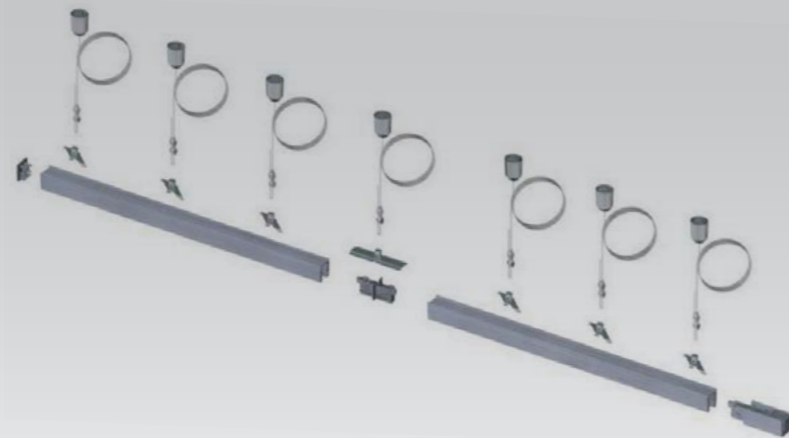

Track Suspension

규격

Track

TRACK-4C-1M  
TRACK-4C-2M  
TRACK-4C-3M

Track

Protection IP20  
16A / 400V

Standard colors

White, Black

㉑ TRACK047-11 / END CAP

㉒ TRACK047-201 / X-CONNECTER

㉓ TRACK047-202 / T-CONNECTER, LEFT

㉔ TRACK047-203 / T-CONNECTER, RIGHT

㉕ TRACK047-204 / L-CONNECTER

㉖ TRACK047-205 / MIDDLE CONNECTER

㉗ TRACK047-206 / END FEED, LEFT

㉘ TRACK047-207 / END FEED, RIGHT

㉙ TRACK047-264 / FLEX 60 CONNECTER

㉚ TRACK047-209 / MINI CONNECTER

㉛ TRACK047-255 / Flexible CONNECTER

㉜ TRACK047-180SET / WIRE & CLIP SET