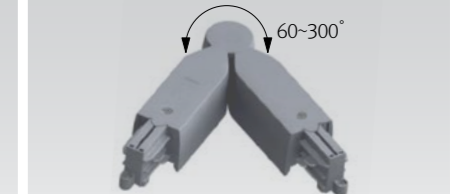

Track Suspension

규격

Track

TRACK-4C-1M  
TRACK-4C-2M  
TRACK-4C-3M

Track

Protection IP20  
16A / 400V

Standard colors

White, Black

㉑ TRACK047-11 / END CAP

㉒ TRACK047-201 / X-CONNECTER

㉓ TRACK047-202 / T-CONNECTER, LEFT

㉔ TRACK047-203 / T-CONNECTER, RIGHT

㉕ TRACK047-204 / L-CONNECTER

㉖ TRACK047-205 / MIDDLE CONNECTER

㉗ TRACK047-206 / END FEED, LEFT

㉘ TRACK047-207 / END FEED, RIGHT

㉙ TRACK047-264 / FLEX 60 CONNECTER

㉚ TRACK047-209 / MINI CONNECTER

㉛ TRACK047-255 / Flexible CONNECTER

㉜ TRACK047-180SET / WIRE & CLIP SET