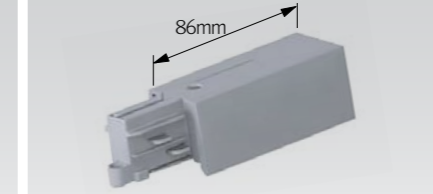

Track Suspension

규격

Track

TRACK-4C-1M  
TRACK-4C-2M  
TRACK-4C-3M

Track

Protection IP20  
16A / 400V

Standard colors

White, Black

㉑ TRACK047-11 / END CAP

㉒ TRACK047-201 / X-CONNECTER

㉓ TRACK047-202 / T-CONNECTER, LEFT

㉔ TRACK047-203 / T-CONNECTER, RIGHT

㉕ TRACK047-204 / L-CONNECTER

㉖ TRACK047-205 / MIDDLE CONNECTER

㉗ TRACK047-206 / END FEED, LEFT

㉘ TRACK047-207 / END FEED, RIGHT

㉙ TRACK047-264 / FLEX 60 CONNECTER

㉚ TRACK047-209 / MINI CONNECTER

㉛ TRACK047-255 / Flexible CONNECTER

㉜ TRACK047-180SET / WIRE & CLIP SET