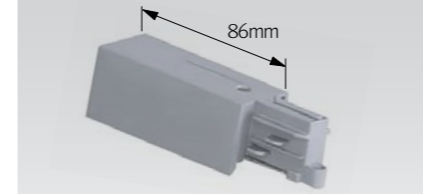

Track Suspension

규격

Track

TRACK-4C-1M  
TRACK-4C-2M  
TRACK-4C-3M

Track

Protection IP20  
16A / 400V

Standard colors

White, Black

㉑ TRACK047-11 / END CAP

㉒ TRACK047-201 / X-CONNECTER

㉓ TRACK047-202 / T-CONNECTER, LEFT

㉔ TRACK047-203 / T-CONNECTER, RIGHT

㉕ TRACK047-204 / L-CONNECTER

㉖ TRACK047-205 / MIDDLE CONNECTER

㉗ TRACK047-206 / END FEED, LEFT

㉘ TRACK047-207 / END FEED, RIGHT

㉙ TRACK047-264 / FLEX 60 CONNECTER

㉚ TRACK047-209 / MINI CONNECTER

㉛ TRACK047-255 / Flexible CONNECTER

㉜ TRACK047-180SET / WIRE & CLIP SET