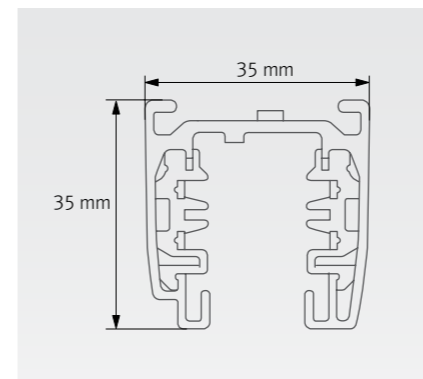

Track Suspension

규격

Track

TRACK-4C-1M  
TRACK-4C-2M  
TRACK-4C-3M

Track

Protection IP20  
16A / 400V

Standard colors

White, Black

㉑ TRACK047-11 / END CAP

㉒ TRACK047-201 / X-CONNECTER

㉓ TRACK047-202 / T-CONNECTER, LEFT

㉔ TRACK047-203 / T-CONNECTER, RIGHT

㉕ TRACK047-204 / L-CONNECTER

㉖ TRACK047-205 / MIDDLE CONNECTER

㉗ TRACK047-206 / END FEED, LEFT

㉘ TRACK047-207 / END FEED, RIGHT

㉙ TRACK047-264 / FLEX 60 CONNECTER

㉚ TRACK047-209 / MINI CONNECTER

㉛ TRACK047-255 / Flexible CONNECTER

㉜ TRACK047-180SET / WIRE & CLIP SET