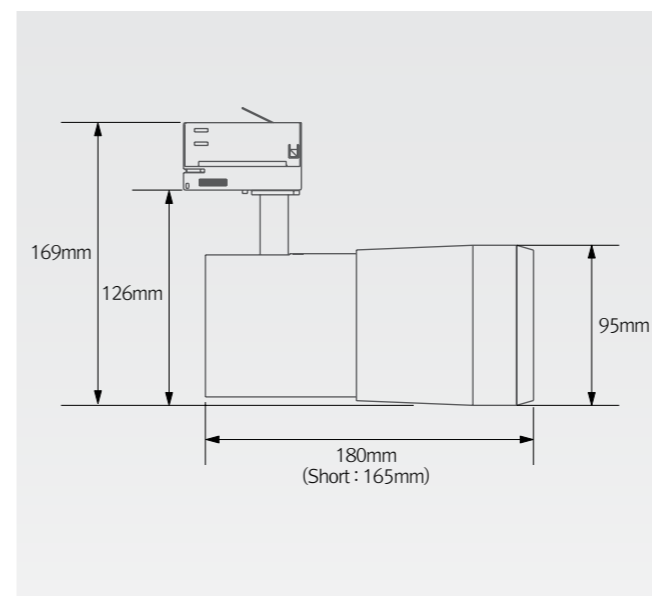

FEELED
TrackLight 31Z
 LED Accent Light for Shop Display

Light points of the commercial space.

- 디스플레이 공간에서 사용시 판매하는 제품을 돋보일 수 있음
- 레일에 설치하여, 원하는 방향으로 연출 가능
- 높은 CRI 제품으로, 제품 원색을 그대로 표현 가능
- 컨버터 내장형 타입으로 미려한 디자인 확보

사양

제품명	타입	연색성	입력전압	소비전력	색온도	빔각도	각도조절	재질
LTL31Z4W 30K-220V-C80-WT	4 wire 3 phase circuit spot light with built-in driver	CRI 80	220~240V 50/60Hz	31W	3,000K 4,000K	20°~60°	350° rotate 90° vertical	AL
LTL31Z4W 30K-220V-C90-WT		CRI 90						
LTL31Z4W 30K-220V-C95-WT		CRI 95						

규격

배광곡선 및 직하조도

3,000K CRI90