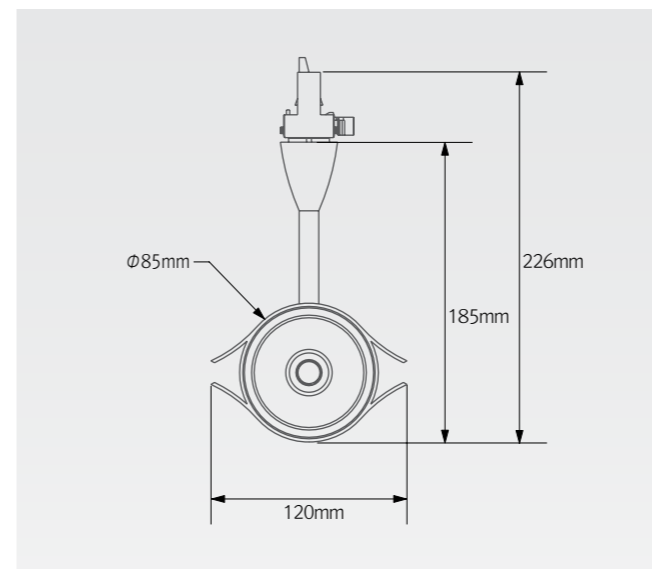

사양

제품명	타입	제품명	입력전압	소비전력	색온도	빔각도	각도조절	재질
LTL31W4W 30K-220V-C80-WT	4 wire 3 phase circuit spot light with built-in driver	CRI 80	220-40V 50/60Hz	31W	3,000K 4,000K	17°, 24°, 40°, 60°	350° rotate 90° vertical	AL
LTL31W4W 30K-220V-C90-WT		CRI 90						
LTL31W4W 30K-220V-C95-WT		CRI 95						

연색성 및 광속/광효율

색온도	광속		
	CRI 95	CRI 90	CRI 80
3,000K	3,452 lm	3,696 lm	4,391 lm
4,000K	3,684 lm	3,976 lm	4,580 lm

색온도	광효율		
	CRI 95	CRI 90	CRI 80
3,000K	111 lm/W	119 lm/W	142 lm/W
4,000K	119 lm/W	128 lm/W	148 lm/W

규격

배광곡선 및 직하조도

3,000K CRI90