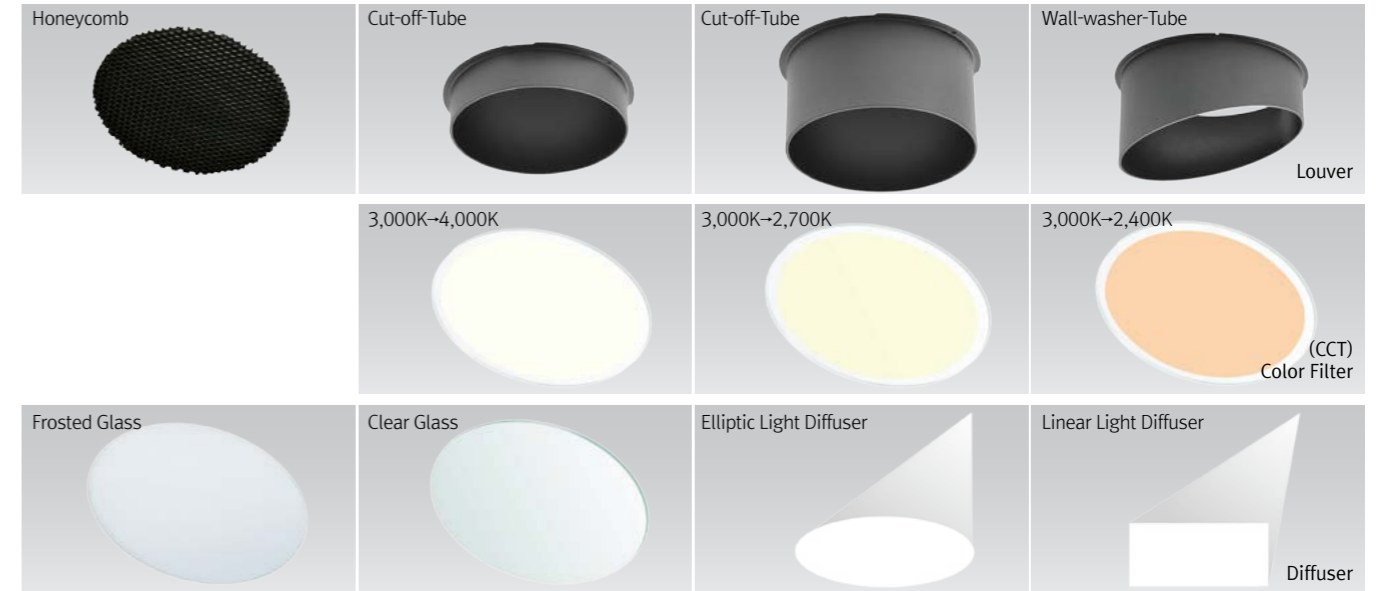

FEELED
TrackLight 315

LED Accent Light for Shop Display

Light points of the commercial space.

- 디스플레이 공간에서 사용시 판매하는 제품을 돋보일 수 있음
- 레일에 설치하여, 원하는 방향으로 연출 가능
- 높은 CRI 제품으로, 제품 원색을 그대로 표현 가능
- 컨버터 내장형 타입으로 미려한 디자인 확보

다양한 특징

사양

제품명	타입	연색성	입력전압	소비전력	색온도	빔각도	각도조절	재질
LTL31S4W 30K-220V-C80-WT	4 wire 3 phase circuit spot light with built-in driver	CRI 80	220~240V 50/60Hz	31W	3,000K 4,000K	17°, 24°, 40°, 60°	350° rotate 90° vertical	AL
LTL31S4W 30K-220V-C90-WT		CRI 90						
LTL31S4W 30K-220V-C95-WT		CRI 95						