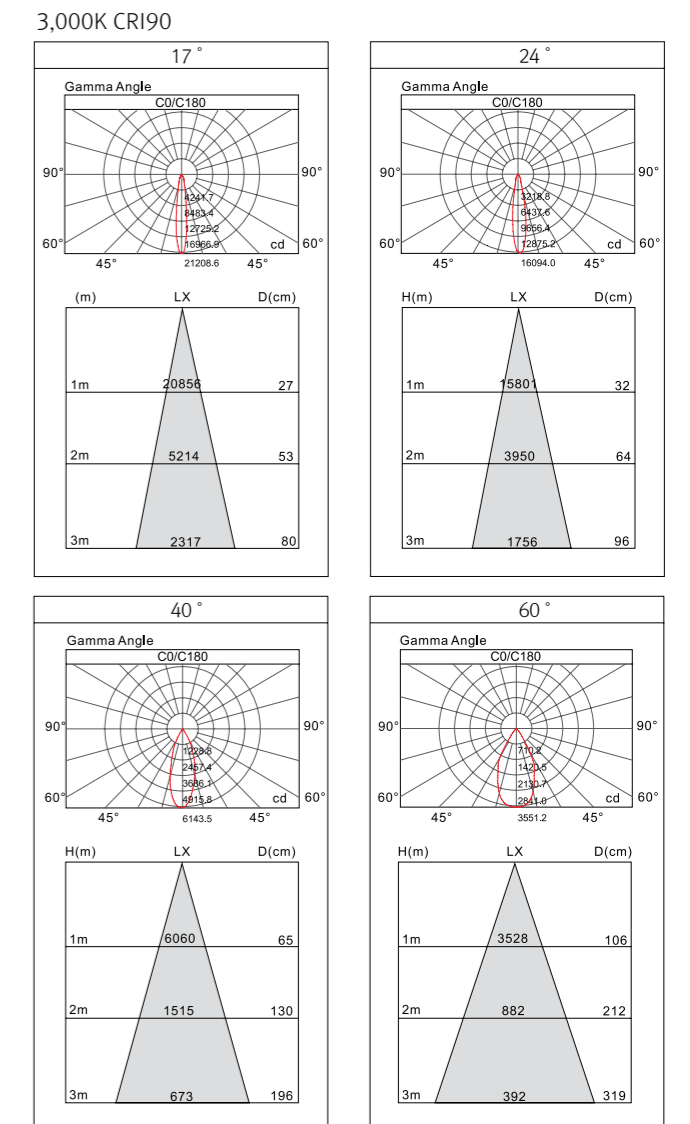

다양한 특징

사양

제품명	타입	연색성	입력전압	소비전력	색온도	빔각도	각도조절	재질
LTL31S4W 30K-220V-C80-WT	4 wire 3 phase circuit spot light with built-in driver	CRI 80	220~240V 50/60Hz	31W	3,000K 4,000K	17°, 24°, 40°, 60°	350° rotate 90° vertical	AL
LTL31S4W 30K-220V-C90-WT		CRI 90						
LTL31S4W 30K-220V-C95-WT		CRI 95						

연색성 및 광속/광효율

색온도	광속			색온도	광효율		
	CRI 95	CRI 90	CRI 80		CRI 95	CRI 90	CRI 80
3,000K	3,452 lm	3,696 lm	4,391 lm	3,000K	111 lm/W	119 lm/W	142 lm/W
4,000K	3,684 lm	3,976 lm	4,580 lm	4,000K	119 lm/W	128 lm/W	148 lm/W

배광곡선 및 직하조도

규격