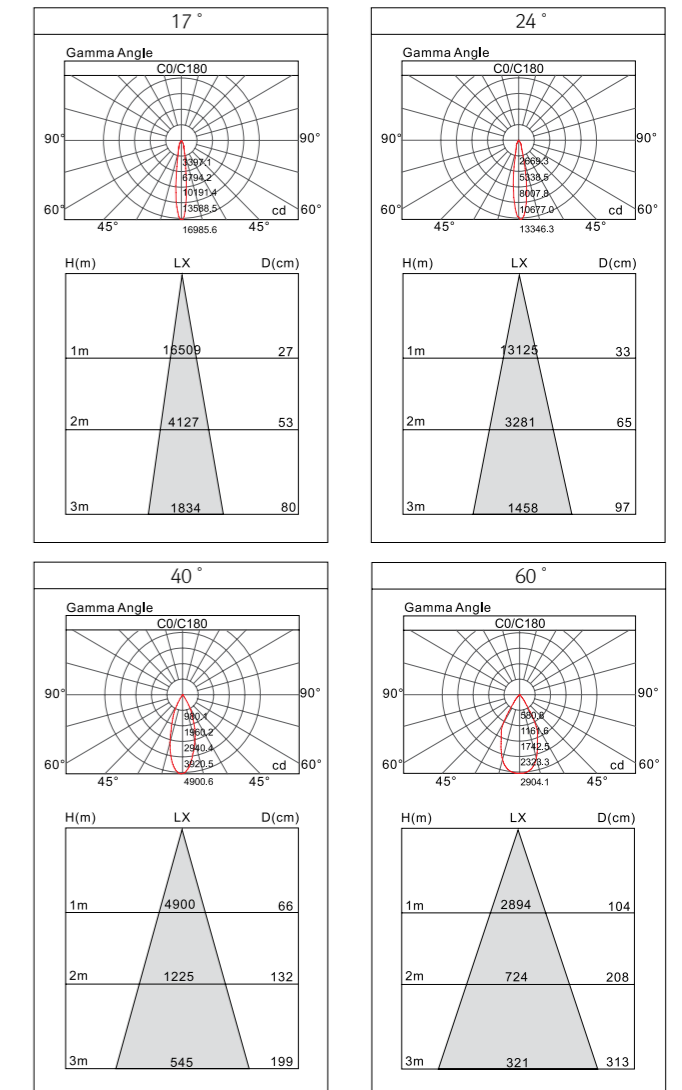

FEELED  
**TrackLight 31C**  
 LED Accent Light for Shop Display

Light points of the commercial space.

- 디스플레이 공간에서 사용시 판매하는 제품을 돋보일 수 있음
- 레일에 설치하여, 원하는 방향으로 연출 가능
- 높은 CRI 제품으로, 제품 원색을 그대로 표현 가능
- 컨버터 내장형 타입으로 미려한 디자인 확보

**다양한 특징**

**배광곡선 및 직하조도**

3,000K CRI90

**사양**

| 제품명                      | 타입   | 연색성    | 입력전압                | 소비전력 | 색온도              | 빔각도                   | 각도조절                        | 재질 |
|--------------------------|--|--------|---------------------|------|------------------|-----------------------|-----------------------------|----|
| LTL31C4W 30K-220V-C80-WT | 4 wire 3 phase circuit spot light with built-in driver | CRI 80 | 220~240V<br>50/60Hz | 31W  | 3,000K<br>4,000K | 17°, 24°,<br>40°, 60° | 350° rotate<br>90° vertical | AL |
| LTL31C4W 30K-220V-C90-WT |  | CRI 90 |                     |      |                  |                       |                             |    |
| LTL31C4W 30K-220V-C95-WT |  | CRI 95 |                     |      |                  |                       |                             |    |

**연색성 및 광속/광효율**

| 색온도    | 광속       |          |          | 색온도    | 광효율      |          |          |
|--------|----------|----------|----------|--------|----------|----------|----------|
|        | CRI 95   | CRI 90   | CRI 80   |        | CRI 95   | CRI 90   | CRI 80   |
| 3,000K | 3,452 lm | 3,696 lm | 4,391 lm | 3,000K | 111 lm/W | 119 lm/W | 142 lm/W |
| 4,000K | 3,684 lm | 3,976 lm | 4,580 lm | 4,000K | 119 lm/W | 128 lm/W | 148 lm/W |

**규격**