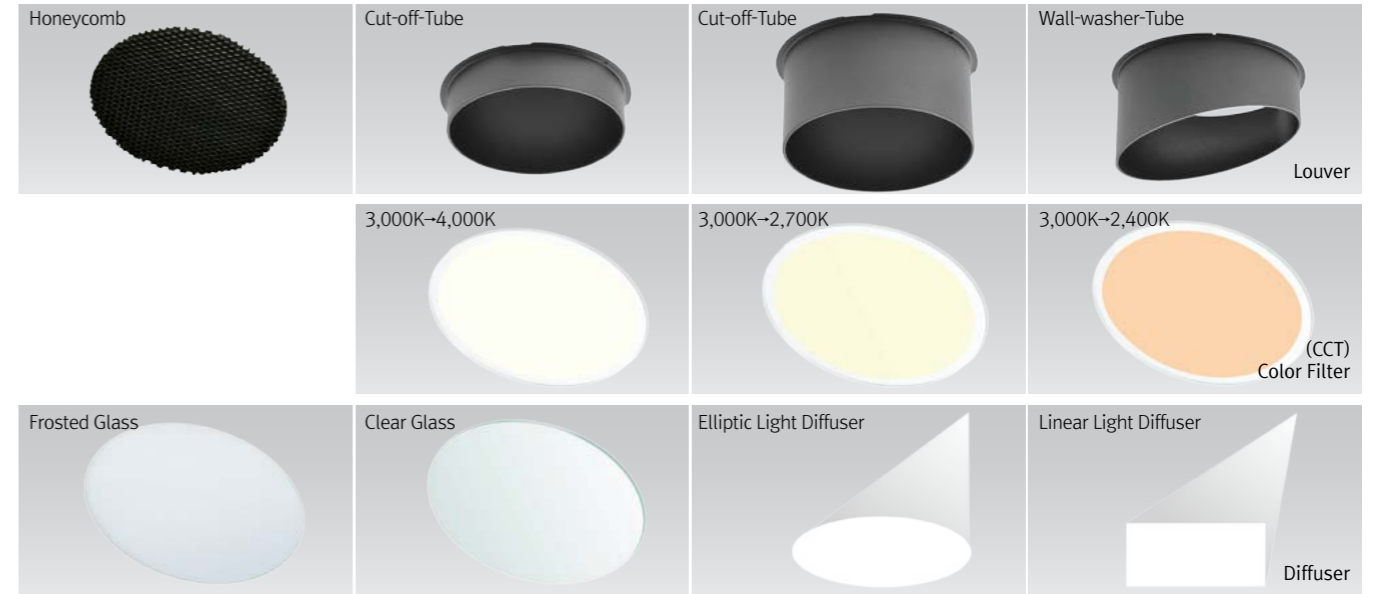

FEELED  
**TrackLight 31C**  
 LED Accent Light for Shop Display

Light points of the commercial space.

- 디스플레이 공간에서 사용시 판매하는 제품을 돋보일 수 있음
- 레일에 설치하여, 원하는 방향으로 연출 가능
- 높은 CRI 제품으로, 제품 원색을 그대로 표현 가능
- 컨버터 내장형 타입으로 미려한 디자인 확보

**다양한 특징**

**배광곡선 및 직하조도**

3,000K CRI90

**사양**

| 제품명                      | 타입   | 연색성    | 입력전압                | 소비전력 | 색온도              | 빔각도                   | 각도조절                        | 재질 |
|--------------------------|--|--------|---------------------|------|------------------|-----------------------|-----------------------------|----|
| LTL31C4W 30K-220V-C80-WT | 4 wire 3 phase circuit spot light with built-in driver | CRI 80 | 220~240V<br>50/60Hz | 31W  | 3,000K<br>4,000K | 17°, 24°,<br>40°, 60° | 350° rotate<br>90° vertical | AL |
| LTL31C4W 30K-220V-C90-WT |  | CRI 90 |                     |      |                  |                       |                             |    |
| LTL31C4W 30K-220V-C95-WT |  | CRI 95 |                     |      |                  |                       |                             |    |