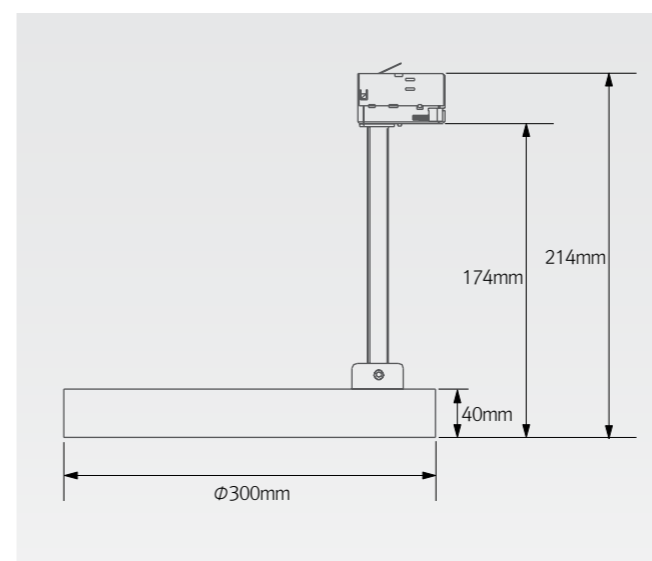

FEELED  
**TrackLight 30R**  
 LED Accent Light for Shop Display

Light points of the commercial space.

- 지름 300mm의 제품으로 폭넓은 피사체를 비춰질 수 있음
- 레일에 설치하여, 원하는 방향으로 연출 가능
- 높은 CRI 제품으로, 제품 원색을 그대로 표현 가능
- 컨버터 내장형 타입으로 미려한 디자인 확보

**사양**

제품명	타입	연색성	입력전압	소비전력	색온도	빔각도	재질
LTLU30R4W 30K-220V-C80-WT	30W 3-phase Spot Light	CRI 80	220-240V 50/60Hz	30W	3,000K 4,000K	90°	AL
LTLU30R4W 30K-220V-C90-WT		CRI 90					

**연색성 및 광속/광효율**

색온도	광속		색온도	광효율	
	CRI 90	CRI 80		CRI 90	CRI 80
3,000K	2,536 lm	3,029 lm	3,000K	80 lm/W	95 lm/W
4,000K	2,782 lm	3,227 lm	4,000K	87 lm/W	101 lm/W

**규격**

**배광곡선 및 직하조도**