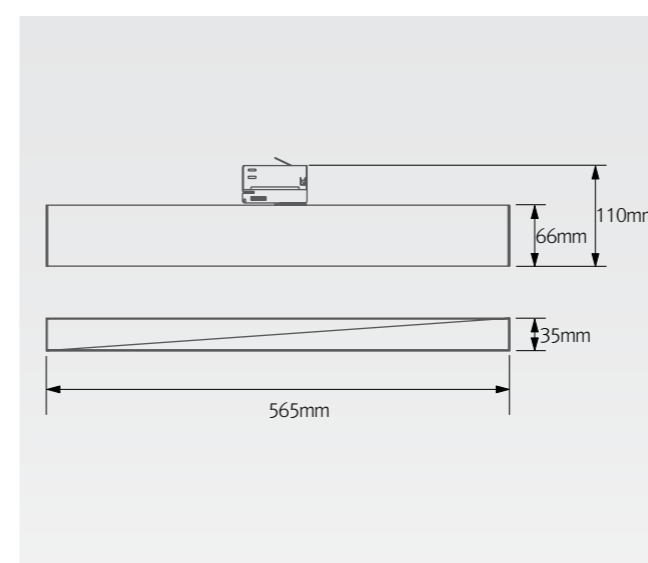

사양

제품명	타입	연색성	입력전압	소비전력	색온도	빔각도	각도조절	재질
LTLU30L4W 30K-220V-C80-WT	30W 3-phase Spot Light with built-in driver	CRI 80	220-240V	30W	3,000K 4,000K	95°	30° rotate Angle	AL
LTLU30L4W 30K-220V-C90-WT		CRI 90	50/60Hz					

연색성 및 광속/광효율

색온도	광속		색온도	광효율	
	CRI 90	CRI 80		CRI 90	CRI 80
3,000K	2,636 lm	3,110 lm	3,000K	80 lm/W	94 lm/W
4,000K	2,861 lm	3,318 lm	4,000K	87 lm/W	100 lm/W

규격

배광곡선 및 직하조도