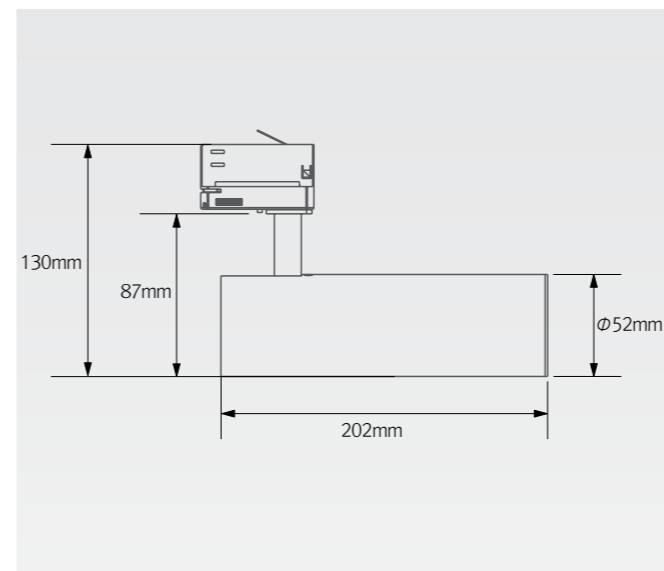

사양

제품명	타입	연색성	입력전압	소비전력	색온도	빔각도	각도조절	재질
LTL25C4W 30K-220V-C80-WT	4 wire 3 phase circuit spot light with built-in driver (Not gen 3 but new chips update)	CRI 80	220-240V 50/60Hz	25W	3,000K 4,000K	20°, 38°, 60°	350° rotate 90° vertical	AL
LTL25C4W 30K-220V-C90-WT		CRI 90						
LTL25C4W 30K-220V-C95-WT		CRI 95						

연색성 및 광속/광효율

색온도	광속		
	CRI 95	CRI 90	CRI 80
3,000K	2,628 lm	2,812 lm	3,348 lm
4,000K	2,797 lm	3,032 lm	3,495 lm

색온도	광효율		
	CRI 95	CRI 90	CRI 80
3,000K	105 lm/W	112 lm/W	134 lm/W
4,000K	112 lm/W	121 lm/W	140 lm/W

규격

배광곡선 및 직하조도

3,000K CRI90