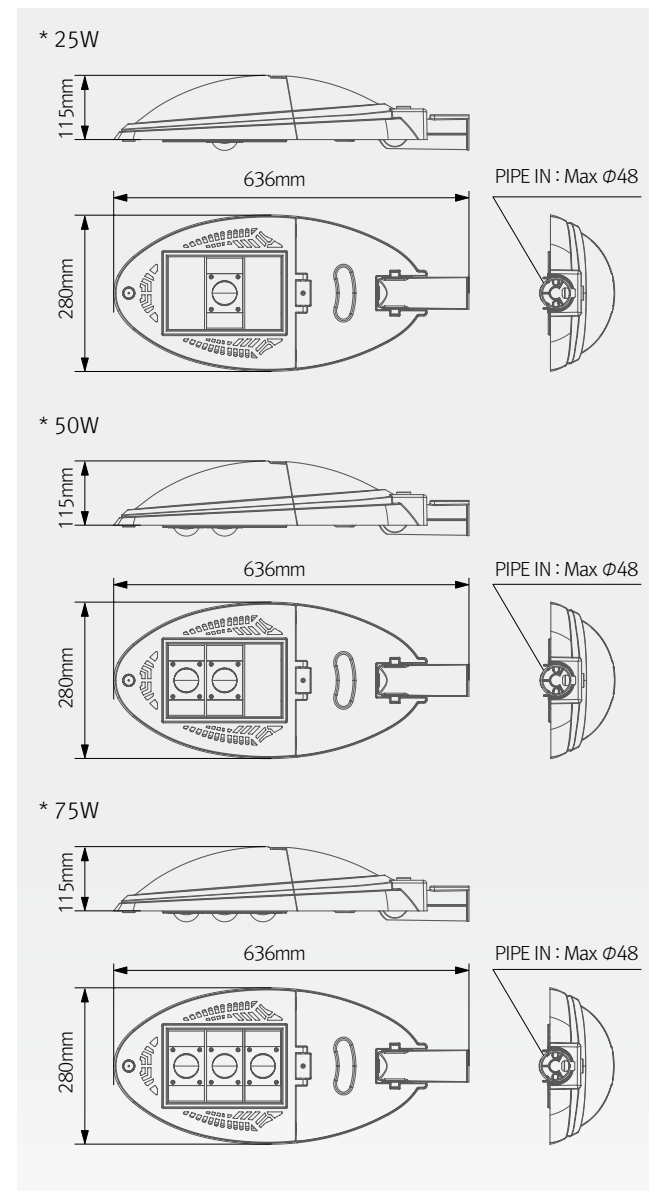

**사양**

제품명	입력전압	소비전력	광속	광효율	연색성	색온도	IP등급	동작온도	크기
LS25MC 50K-220V	AC 220V	25W	3,000 lm	120lm/W이상	Ra > 80 이상	5,000K	IP 65 이상	-20~40 °C	W280 x L636 x H115
LS50MC 50K-220V	AC 220V	50W	6,250 lm	125lm/W이상	Ra > 80 이상	5,000K	IP 65 이상	-20~40 °C	W280 x L636 x H115
LS75MC 50K-220V	AC 220V	75W	9,750 lm	130lm/W이상	Ra > 80 이상	5,000K	IP 65 이상	-20~40 °C	W280 x L636 x H115

**규격**

**배광곡선 및 직하조도**