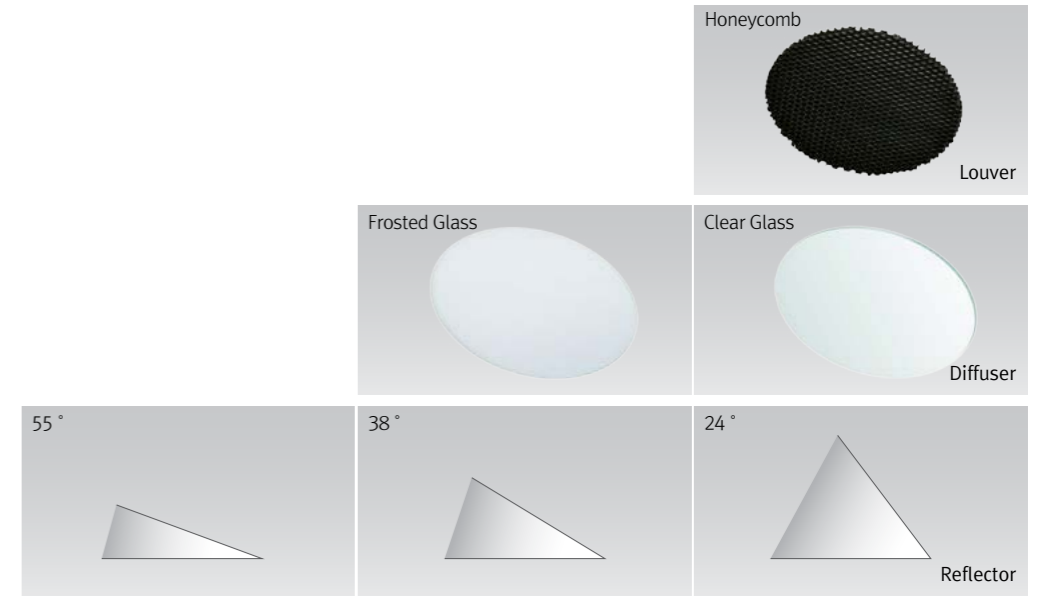

FEELED  
**Multi DownLight 1105**

LED Accent Light for Shop Display

Light points of the commercial space.

- 회전 가능한 멀티 매입등으로 비추고자 하는 곳으로 빛의 방향을 표현할 수 있음
- 높은 CRI 제품으로, 제품 원색을 그대로 표현 가능

**사양**

제품명	입력전압	소비전력	색온도	빔각도	각도조절	재질
LDMS9L1 30K-500mA-C95-BK	220-240V 50/60Hz	9W	3,000K 4,000K	20°, 38°, 55°	30°	AL
LDMS9L2 30K-1000mA-C95-BK		9W X 2				
LDMS9L3 30K-1500mA-C95-BK		9W X 3				

**연색성 및 광속/광효율**

색온도	광속		
	CRI 95	CRI 90	CRI 80
3,000K	577 lm	615 lm	728 lm
4,000K	-	696 lm	784 lm

\* 1구 기준

색온도	광효율		
	CRI 95	CRI 90	CRI 80
3,000K	48 lm	51 lm	61 lm
4,000K	-	57 lm	65 lm

\* 1구 기준

**다양한 특징**