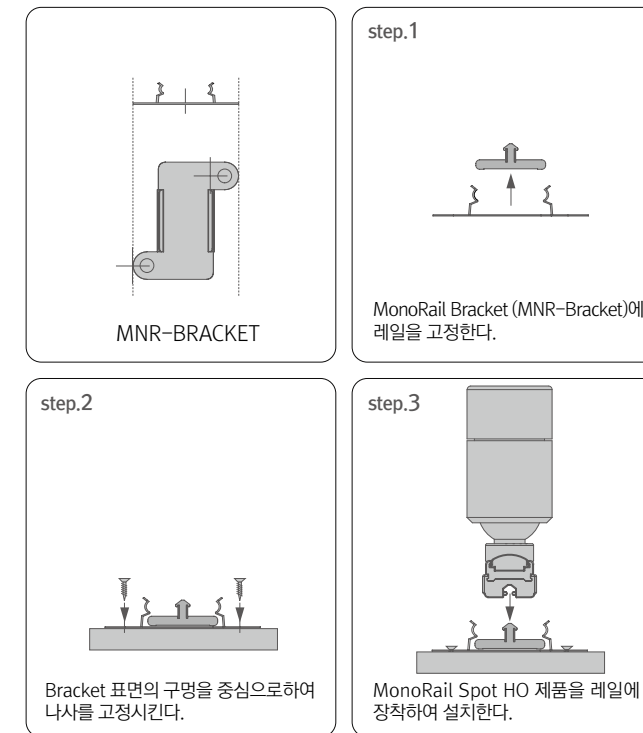

MonoRail Spot HO

LED for Display, Cabinet, Furniture

Slide and Swivel High Output LED Spotlight

- Rail 전원 공급 방식의 조명기구로 MonoRail과 호환 및 연결 가능
- 미니 LED 스포트라이트로 가구 및 쇼케이스 적용에 탁월함
- 조명기구를 전원공급 장치 트랙에 고정시켜 사용
- 실버와 블랙 마감 중 선택
- DC24V 드라이버를 사용
- 사용 가능한 부속품으로 디밍 연출 가능

다양한 특징

설치방법

주의

제품명	컨버터별 최대 연결 개수		
	24V/30W	24V/75W	24V/200W
MRS3 40K-24V-SV	11	28	76

사양

제품명	색상	입력전압	소비전력	광속	광효율	연색성	색온도	빔각도	사용온도
MRS3 40K-24V-SV	Silver	DC24V	3W	225 lm	75 lm/W	Ra > 80	2,700K/3,000K/3,500K/4,000K/5,000K	25°, 45°, 60°	0~45°C
MRS3 40K-24V-BK	Black	DC24V	3W	225 lm	75 lm/W	Ra > 80	2,700K/3,000K/3,500K/4,000K/5,000K	25°, 45°, 60°	0~45°C