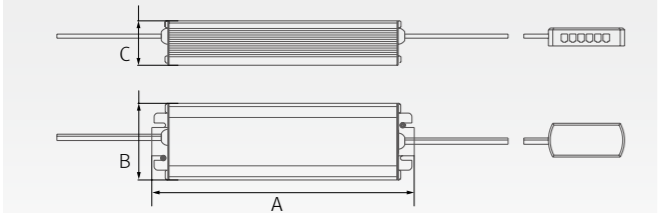

**다양한 특징**

**설치방법**

**주의**

제품명	컨버터별 최대 연결 개수		
	24V/30W	24V/75W	24V/200W
MRS1 40K-24V-SV	20	52	140

**사양**

제품명	색상	입력전압	소비전력	광속	광효율	연색성	색온도	빔각도	사용온도
MRS1 40K-24V-SV	Silver	DC24V	1W	65 lm	65 lm/W	Ra > 85	2,700K/3,000K/4,000K/6,000K	15°, 30°	0~45°C
MRS1 40K-24V-BK	Black	DC24V	1W	65 lm	65 lm/W	Ra > 85	2,700K/3,000K/4,000K/6,000K	15°, 30°	0~45°C

**규격**

제품명	A (mm)	B (mm)	C (mm)
FLC30-24V/KR	150	41	31
FLC75-24V/KR	180	60	32

제품명	A (mm)	B (mm)	C (mm)
FLC150-24V-FDH	220	54	32
FLC200-24V-FDH	235	71	45
FLC300-24V-F	252	71	45

**악세서리**

ⓐ MonoRail Spot

Beam angle	Silver	Black
15°	MRS1 40K-24V-SV-15	MRS1 40K-24V-BK-15
30°	MRS1 40K-24V-SV-30	MRS1 40K-24V-BK-30

ⓑ 전원공급트랙 : MNR-Rail (20m)  
Color : Gray, Black

ⓒ 전원공급트랙 (Power supply track)  
DBR RAIL-24V/KR : 1.2M(5PCS)

ⓓ 전원공급트랙 : MNR-Rail (1.2m)  
Color : Gray, Black

ⓔ 양면 접착 테이프  
MNR-Rail (16.5m)

① 전원공급케이블 (Power supply cable to the Rail) : MNRPC (2,500mm)  
120W in one row (w/ terminal block)  
180W in one row (w/o terminal block)