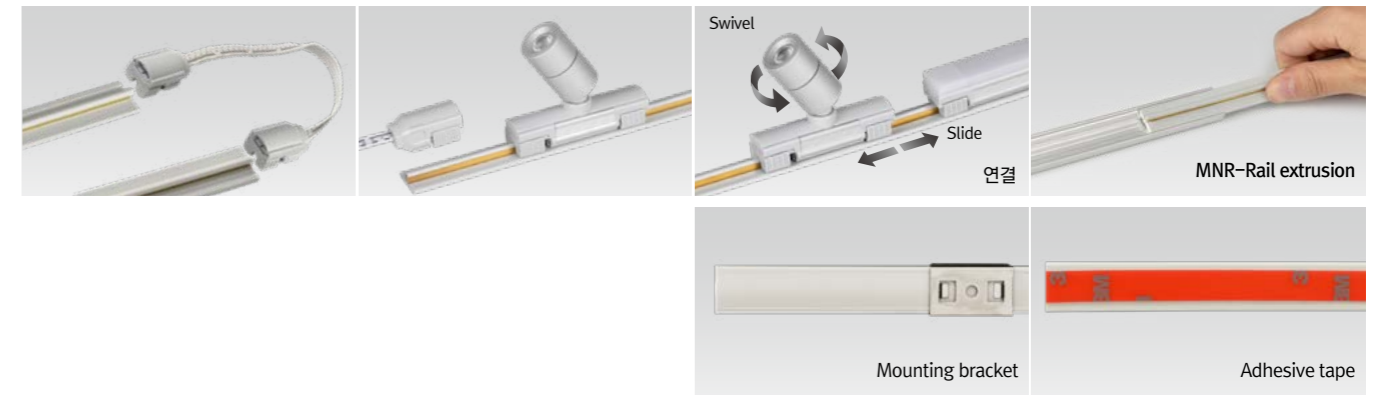

다양한 특징

설치방법

주의

제품명	컨버터별 최대 연결 개수		
	24V/30W	24V/75W	24V/200W
MRS1 40K-24V-SV	20	52	140

사양

제품명	색상	입력전압	소비전력	광속	광효율	연색성	색온도	빔각도	사용온도
MRS1 40K-24V-SV	Silver	DC24V	1W	65 lm	65 lm/W	Ra > 85	2,700K/3,000K/4,000K/6,000K	15°, 30°	0~45°C
MRS1 40K-24V-BK	Black	DC24V	1W	65 lm	65 lm/W	Ra > 85	2,700K/3,000K/4,000K/6,000K	15°, 30°	0~45°C