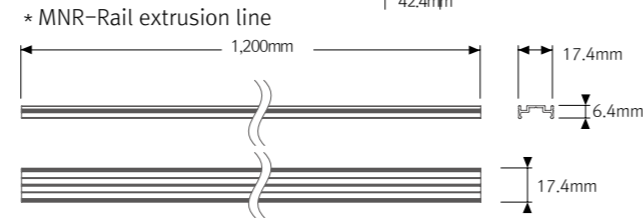

**다양한 특징**

**설치방법**

**주의**

제품명	컨버터별 최대 연결 개수		
	24V/30W	24V/75W	24V/200W
MRS1 40K-24V-SV	20	52	140

**사양**

제품명	색상	입력전압	소비전력	광속	광효율	연색성	색온도	빔각도	사용온도
MRS1 40K-24V-SV	Silver	DC24V	1W	65 lm	65 lm/W	Ra > 85	2,700K/3,000K/4,000K/6,000K	15°, 30°	0~45°C
MRS1 40K-24V-BK	Black	DC24V	1W	65 lm	65 lm/W	Ra > 85	2,700K/3,000K/4,000K/6,000K	15°, 30°	0~45°C

**규격**

제품명	A (mm)	B (mm)	C (mm)
FLC30-24V/KR	150	41	31
FLC75-24V/KR	180	60	32

제품명	A (mm)	B (mm)	C (mm)
FLC150-24V-FDH	220	54	32
FLC200-24V-FDH	235	71	45
FLC300-24V-F	252	71	45

**악세서리**

ⓐ MonoRail Spot

Beam angle	Silver	Black
15°	MRS1 40K-24V-SV-15	MRS1 40K-24V-BK-15
30°	MRS1 40K-24V-SV-30	MRS1 40K-24V-BK-30

ⓑ 전원공급트랙 : MNR-Rail (20m)  
Color : Gray, Black

ⓒ 전원공급트랙 (Power supply track)  
DBR RAIL-24V/KR : 1.2M(5PCS)

ⓓ 전원공급트랙 : MNR-Rail (1.2m)  
Color : Gray, Black

ⓔ 양면 접착 테이프  
MNR-Rail (16.5m)

① 전원공급케이블 (Power supply cable to the Rail) : MNRPC (2,500mm)  
120W in one row (w/ terminal block)  
180W in one row (w/o terminal block)