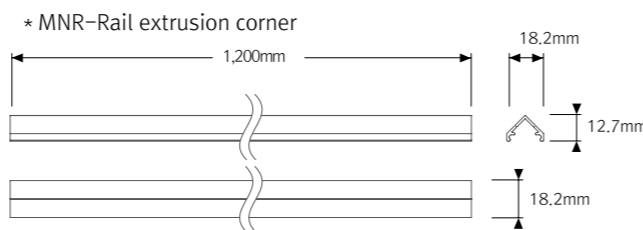

**다양한 특징**

**설치방법**

**주의**

제품명	컨버터별 최대 연결 개수		
	24V/30W	24V/75W	24V/200W
MRS1 40K-24V-SV	20	52	140

**사양**

제품명	색상	입력전압	소비전력	광속	광효율	연색성	색온도	빔각도	사용온도
MRS1 40K-24V-SV	Silver	DC24V	1W	65 lm	65 lm/W	Ra > 85	2,700K/3,000K/4,000K/6,000K	15°, 30°	0~45°C
MRS1 40K-24V-BK	Black	DC24V	1W	65 lm	65 lm/W	Ra > 85	2,700K/3,000K/4,000K/6,000K	15°, 30°	0~45°C

**규격**

제품명	A (mm)	B (mm)	C (mm)
FLC30-24V/KR	150	41	31
FLC75-24V/KR	180	60	32

제품명	A (mm)	B (mm)	C (mm)
FLC150-24V-FDH	220	54	32
FLC200-24V-FDH	235	71	45
FLC300-24V-F	252	71	45

**악세서리**

ⓐ MonoRail Spot

Beam angle	Silver	Black
15°	MRS1 40K-24V-SV-15	MRS1 40K-24V-BK-15
30°	MRS1 40K-24V-SV-30	MRS1 40K-24V-BK-30

ⓑ 전원공급트랙 : MNR-Rail (20m)  
Color : Gray, Black

ⓒ 전원공급트랙 (Power supply track)  
DBR RAIL-24V/KR : 1.2M(5PCS)

ⓓ 전원공급트랙 : MNR-Rail (1.2m)  
Color : Gray, Black

ⓔ 양면 접착 테이프  
MNR-Rail (16.5m)

① 전원공급케이블 (Power supply cable to the Rail) : MNRPC (2,500mm)  
120W in one row (w/ terminal block)  
180W in one row (w/o terminal block)