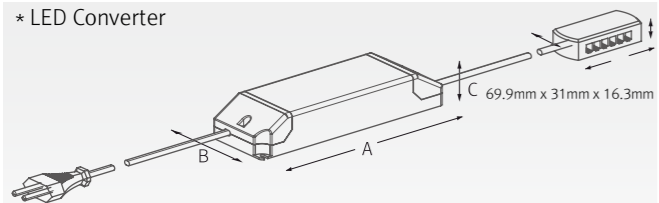

**다양한 특징**

**설치방법**

**주의**

제품명	컨버터별 최대 연결 개수		
	24V/30W	24V/75W	24V/200W
MRS1 40K-24V-SV	20	52	140

**사양**

제품명	색상	입력전압	소비전력	광속	광효율	연색성	색온도	빔각도	사용온도
MRS1 40K-24V-SV	Silver	DC24V	1W	65 lm	65 lm/W	Ra > 85	2,700K/3,000K/4,000K/6,000K	15°, 30°	0~45°C
MRS1 40K-24V-BK	Black	DC24V	1W	65 lm	65 lm/W	Ra > 85	2,700K/3,000K/4,000K/6,000K	15°, 30°	0~45°C

**규격**

제품명	A (mm)	B (mm)	C (mm)
FLC30-24V/KR	150	41	31
FLC75-24V/KR	180	60	32

제품명	A (mm)	B (mm)	C (mm)
FLC150-24V-FDH	220	54	32
FLC200-24V-FDH	235	71	45
FLC300-24V-F	252	71	45

**악세서리**

ⓐ MonoRail Spot

Beam angle	Silver	Black
15°	MRS1 40K-24V-SV-15	MRS1 40K-24V-BK-15
30°	MRS1 40K-24V-SV-30	MRS1 40K-24V-BK-30

ⓑ 전원공급트랙 : MNR-Rail (20m)  
Color : Gray, Black

ⓒ 전원공급트랙 (Power supply track)  
DBR RAIL-24V/KR : 1.2M(5PCS)

ⓓ 전원공급트랙 : MNR-Rail (1.2m)  
Color : Gray, Black

ⓔ 양면 접착 테이프  
MNR-Rail (16.5m)

① 전원공급케이블 (Power supply cable to the Rail) : MNRPC (2,500mm)  
120W in one row (w/ terminal block)  
180W in one row (w/o terminal block)