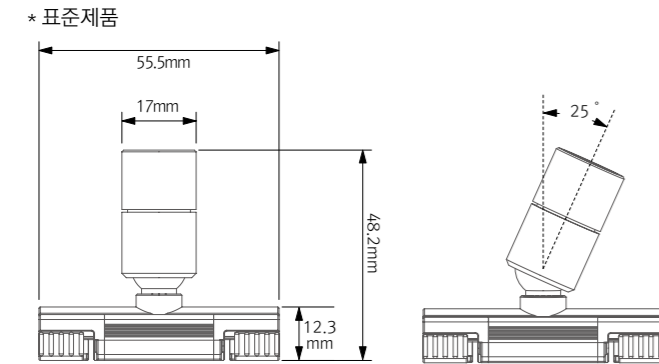

**규격**

제품명	A (mm)	B (mm)	C (mm)
FLC30-24V/KR	150	41	31
FLC75-24V/KR	180	60	32

제품명	A (mm)	B (mm)	C (mm)
FLC150-24V-FDH	220	54	32
FLC200-24V-FDH	235	71	45
FLC300-24V-F	252	71	45

**악세서리**

ⓐ MonoRail Spot

Beam angle	Silver	Black
15°	MRS1 40K-24V-SV-15	MRS1 40K-24V-BK-15
30°	MRS1 40K-24V-SV-30	MRS1 40K-24V-BK-30