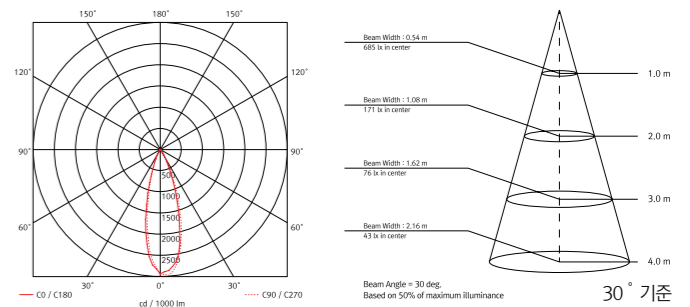

LuxFeel Pole 50*Light for show case and shelf*

LED Display case spotlight.

- 폭 32mm의 디스플레이용 스포트라이트
- 쇼케이스 등 어떠한 피사체를 강조하고자 비출 때 효과적으로 연출 가능
- 고 연색성으로 제품을 더욱 돋보이게 완성할 수 있음

설치방법

Light output

사양

제품명	입력전압	입력전류	소비전력	광속	광효율	연색성	색온도	빔각도	재질
Pole 50	Typ. 3.2 V	900 mA	2.8 W	190 lm	65 lm/W	Ra > 95	2,700K / 3,000K / 3,500K / 4,000K	30° (Option 18°, 50°)	AL

규격

배광곡선 및 직하조도

주의

- 분배기에 1~5개까지 제품 사용 가능

악세사리

㉠ LED Converter (CV 컨버터 + CC DISTRIBUTOR)

INPUT : DC24V
Constant output current : 900mA
Output Voltage range : 3~16V
1-10 DIM

㉡ 전원선

150mm / 300mm / 600mm
/ 1,200mm / 2,500mm