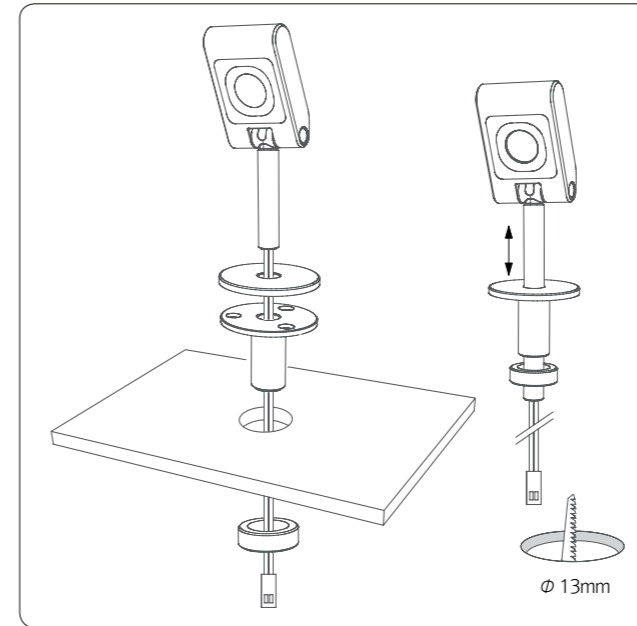

LuxFeel Pole 50*Light for show case and shelf*

LED Display case spotlight.

- 폭 32mm의 디스플레이용 스포트라이트
- 쇼케이스 등 어떠한 피사체를 강조하고자 비출 때 효과적으로 연출 가능
- 고 연색성으로 제품을 더욱 돋보이게 완성할 수 있음

설치방법

Light output

사양

제품명	입력전압	입력전류	소비전력	광속	광효율	연색성	색온도	빔각도	재질
Pole 50	Typ. 3.2 V	900 mA	2.8 W	190 lm	65 lm/W	Ra > 95	2,700K / 3,000K / 3,500K / 4,000K	30° (Option 18°, 50°)	AL

규격

배광곡선 및 직하조도

주의

- 분배기에 1~5개까지 제품 사용 가능

악세사리

㉠ LED Converter (CV 컨버터 + CC DISTRIBUTOR)

INPUT : DC24V
Constant output current : 900mA
Output Voltage range : 3~16V
1-10 DIM

㉡ 전원선

150mm / 300mm / 600mm
/ 1,200mm / 2,500mm