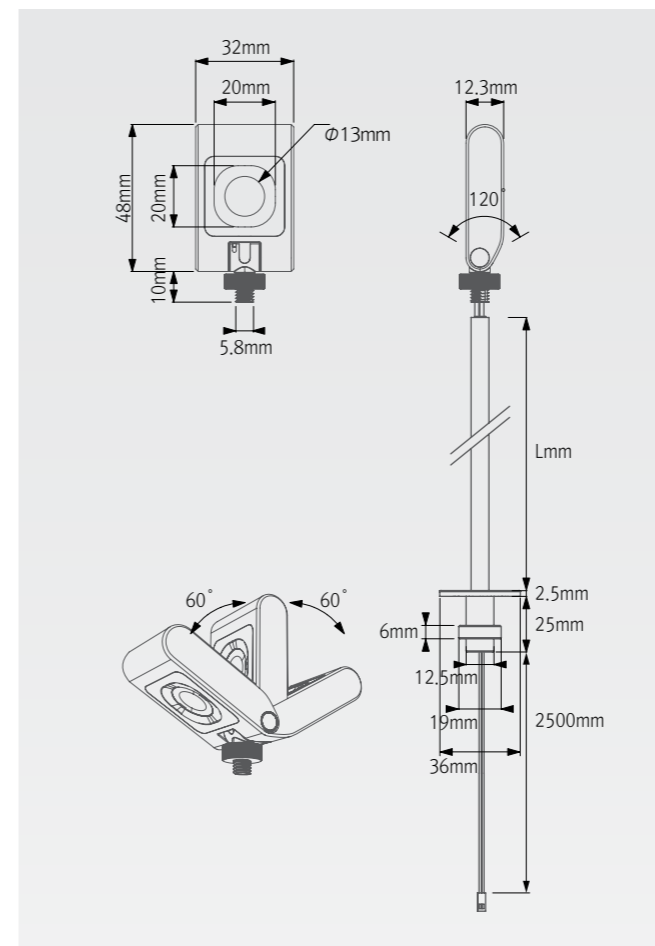

LuxFeel Pole 50*Light for show case and shelf*

LED Display case spotlight.

- 폭 32mm의 디스플레이용 스포트라이트
- 쇼케이스 등 어떠한 피사체를 강조하고자 비출 때 효과적으로 연출 가능
- 고 연색성으로 제품을 더욱 돋보이게 완성할 수 있음

설치방법

Light output

사양

제품명	입력전압	입력전류	소비전력	광속	광효율	연색성	색온도	빔각도	재질
Pole 50	Typ. 3.2 V	900 mA	2.8 W	190 lm	65 lm/W	Ra > 95	2,700K / 3,000K / 3,500K / 4,000K	30° (Option 18°, 50°)	AL

규격

배광곡선 및 직하조도

주의

- 분배기에 1~5개까지 제품 사용 가능

악세사리

㉠ LED Converter (CV 컨버터 + CC DISTRIBUTOR)

INPUT : DC24V
Constant output current : 900mA
Output Voltage range : 3~16V
1-10 DIM

㉡ 전원선

150mm / 300mm / 600mm
/ 1,200mm / 2,500mm