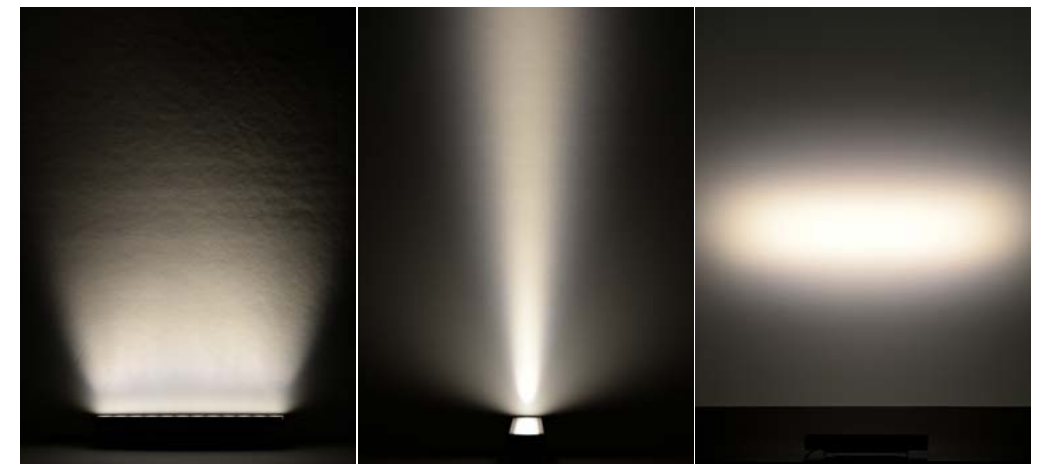

LuxFeel Line 30

Light for facades, window display and architecture.

LED Facade luminaire for near and far.

- 전시공간, 상업공간 등 다양한 공간에서 활용 가능
- 회전 가능한 제품으로 원하는 곳으로 방향 조절 가능
- 고 연색성으로 제품을 더욱 돋보이게 완성할 수 있음

사양

제품명	입력전압	소비전력	광속	광효율	연색성	색온도	빔각도	재질
Line 30	DC 24V	12W	720 lm	60 lm/W	Ra > 95	2,700K / 3,000K / 3,500K / 4,000K	15°	AL

규격

제품명	A (mm)	B (mm)	C (mm)
FLC30-24V/KR	150	41	31
FLC75-24V/KR	180	60	32

설치방법

배광곡선 및 직하조도

주의

- 최대 직렬 연결 개수 : 4EA
- Non-Dim

Light output

악세사리