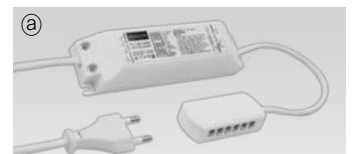

사양

제품명	입력전압	소비전력	광속	광효율	연색성	색온도	빔각도	재질
Line 30	DC 24V	12W	720 lm	60 lm/W	Ra > 95	2,700K / 3,000K / 3,500K / 4,000K	15°	AL

규격

제품명	A (mm)	B (mm)	C (mm)
FLC30-24V/KR	150	41	31
FLC75-24V/KR	180	60	32

설치방법

배광곡선 및 직하조도

주의

- 최대 직렬 연결 개수 : 4EA
- Non-Dim

Light output

악세사리

㉠ LED Converter : FLC30-24V/KR

㉡ LED Converter : FLC75-24V/KR