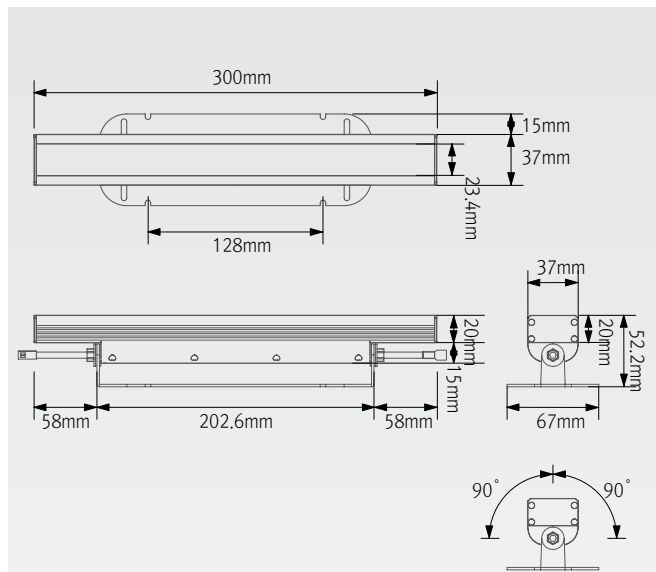

LuxFeel Line 30

Light for facades, window display and architecture.

LED Facade luminaire for near and far.

- 전시공간, 상업공간 등 다양한 공간에서 활용 가능
- 회전 가능한 제품으로 원하는 곳으로 방향 조절 가능
- 고 연색성으로 제품을 더욱 돋보이게 완성할 수 있음

사양

제품명	입력전압	소비전력	광속	광효율	연색성	색온도	빔각도	재질
Line 30	DC 24V	12W	720 lm	60 lm/W	Ra > 95	2,700K / 3,000K / 3,500K / 4,000K	15°	AL

규격

제품명	A (mm)	B (mm)	C (mm)
FLC30-24V/KR	150	41	31
FLC75-24V/KR	180	60	32

설치방법

배광곡선 및 직하조도

주의

- 최대 직렬 연결 개수 : 4EA
- Non-Dim

Light output

악세사리