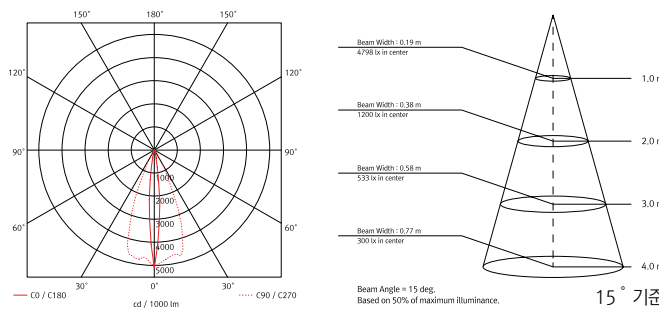

규격

제품명	A (mm)	B (mm)	C (mm)
FLC30-24V/KR	150	41	31
FLC75-24V/KR	180	60	32

설치방법

배광곡선 및 직하조도

주의

- 최대 직렬 연결 개수 : 4EA
- Non-Dim

Light output

악세사리