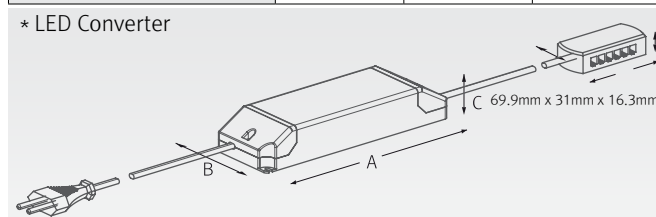

LuxFeel Line 30

Light for facades, window display and architecture.

LED Facade luminaire for near and far.

- 전시공간, 상업공간 등 다양한 공간에서 활용 가능
- 회전 가능한 제품으로 원하는 곳으로 방향 조절 가능
- 고 연색성으로 제품을 더욱 돋보이게 완성할 수 있음

사양

제품명	입력전압	소비전력	광속	광효율	연색성	색온도	빔각도	재질
Line 30	DC 24V	12W	720 lm	60 lm/W	Ra > 95	2,700K / 3,000K / 3,500K / 4,000K	15°	AL

규격

제품명	A (mm)	B (mm)	C (mm)
FLC30-24V/KR	150	41	31
FLC75-24V/KR	180	60	32

설치방법

배광곡선 및 직하조도

주의

- 최대 직렬 연결 개수 : 4EA
- Non-Dim

Light output

악세사리