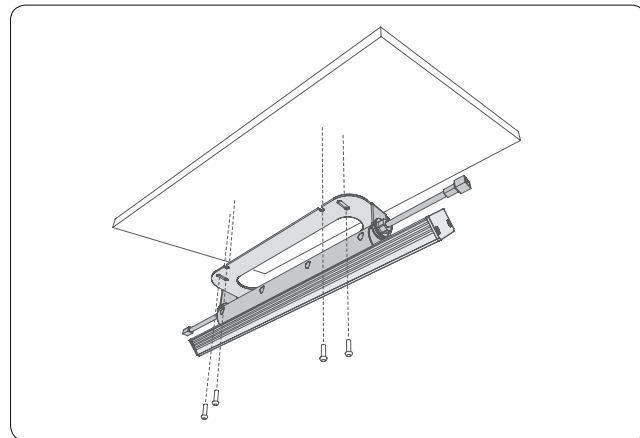

LuxFeel Line 30

Light for facades, window display and architecture.

LED Facade luminaire for near and far.

- 전시공간, 상업공간 등 다양한 공간에서 활용 가능
- 회전 가능한 제품으로 원하는 곳으로 방향 조절 가능
- 고 연색성으로 제품을 더욱 돋보이게 완성할 수 있음

사양

제품명	입력전압	소비전력	광속	광효율	연색성	색온도	빔각도	재질
Line 30	DC 24V	12W	720 lm	60 lm/W	Ra > 95	2,700K / 3,000K / 3,500K / 4,000K	15°	AL

규격

제품명	A (mm)	B (mm)	C (mm)
FLC30-24V/KR	150	41	31
FLC75-24V/KR	180	60	32

설치방법

배광곡선 및 직하조도

주의

- 최대 직렬 연결 개수 : 4EA
- Non-Dim

Light output

악세사리