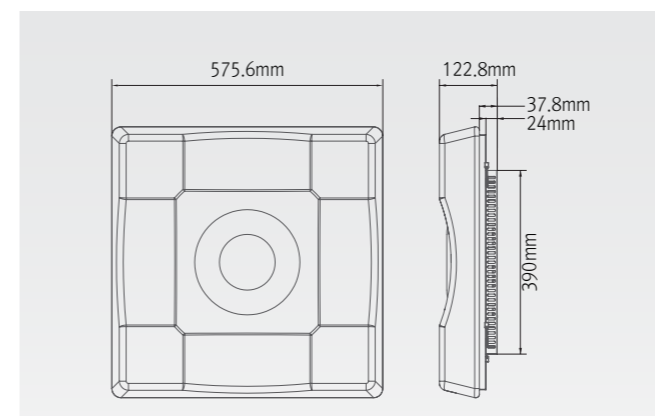

**사양**

제품명	입력전압	소비전력	역률	광속	광효율	연색성	색온도	크기	무기
VIOLA60	AC 220V	60W	0.93	4,800 lm	80 lm/W	Ra > 90	R, G, B 2,700K~6,500K	W575.6 x L575.6 x H122.8(mm)	3.5kg

**규격**

**배광곡선 및 직하조도**