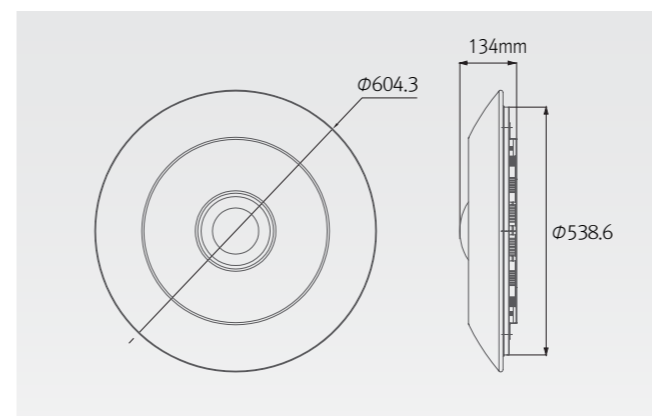

FEELED
Fantasy 60

For a variety of indoor lighting

Perfect lighting in the space of you.

- R.G.B와 Warm/Cool LED로 밝기와 색온도 디밍으로 감성조명 실현
- 디밍스위치로 감성조명 시스템 연출 가능
- 학습공간, 주거공간, 회의실 등 다양한 실내환경에서 사용 가능

다양한 특징

사양

제품명	입력전압	소비전력	역률	광속	광효율	연색성	색온도	크기	무게
FANTASY60	AC 220V	60W	0.93	4,800 lm	80 lm/W	Ra > 90	R.G.B 2,700K-6,500K	W604 x L103 (mm)	3.5kg

규격

배광곡선 및 직하조도