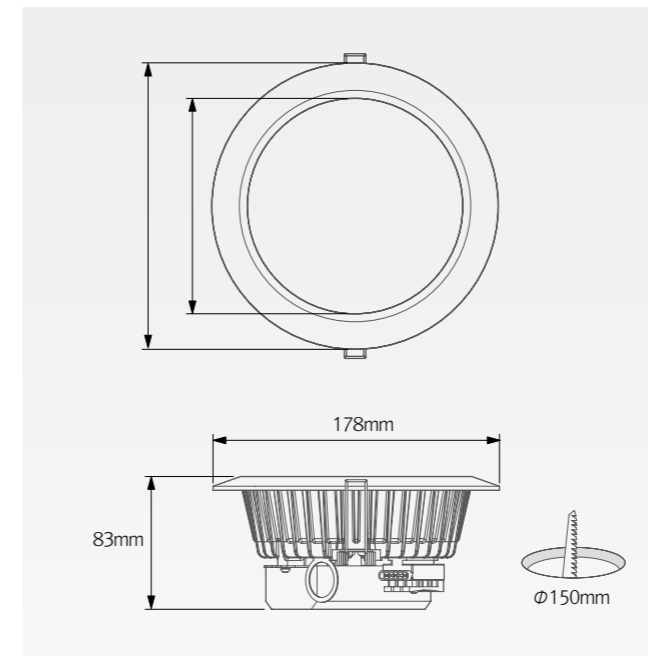

FEELED

DownLight 6*For a variety of indoor lighting*

Perfect lighting in the space of you

- 디스플레이 매장, 마트, 오피스 천장 등 다양한 적용 가능
- 기존 삼파장 램프 대비 30% 이상 전기료 절감
- 높은 광효율로 설치시 쾌적한 환경 조성 가능

사양

제품명	입력전압	소비전력	역률	정격입력전류	광속	광효율	연색성	빔각도	색온도	크기
LD10R6 57K-220V	220V/60Hz	10W	0.9	0.05A	950 lm	95 lm/W이상	Ra > 85 이상	100°	5,700K	W178xH83(mm)
LD15R6 57K-220V	220V/60Hz	15W	0.9	0.07A	1,425 lm	95 lm/W이상	Ra > 85 이상	100°	5,700K	W178xH83(mm)
LD20R6 57K-220V	220V/60Hz	20W	0.9	0.09A	1,900 lm	95 lm/W이상	Ra > 85 이상	100°	5,700K	W178xH83(mm)

규격

배광곡선 및 직하조도