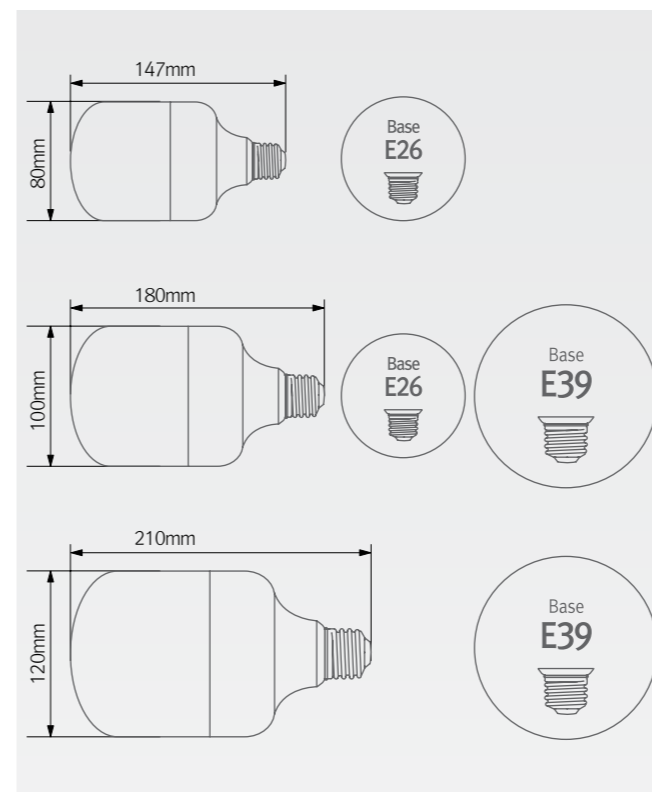

규격

주의

- 조광기 사용 금지 (디밍회로 동작 부적합)
- 밀폐된 기구에는 내부온도가 높아지므로 사용 금지
- 가설등으로 적합

특징