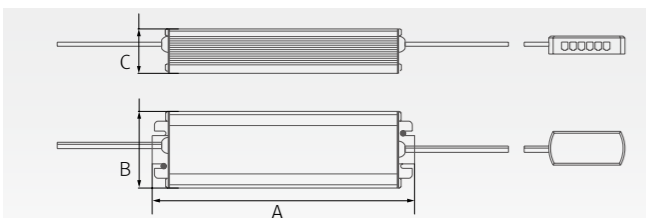

- 브라켓 설치 후 규격

	A(mm)	B(mm)	C(mm)	D(mm)	E(mm)	F(mm)
Flat type	16.8	14.2	17.5	16.5	19.1	17.5
Round type	16.8	22.1	18.8	24.4	23.4	22.9
Square type	16.8	22.6	21.3	26.2	25.7	25.7

**사양**

제품명	입력전압	소비전력	색온도	사용온도	IP등급
RDV6 RGB-24V	DC24V	6W	R·G·B	0~45°C	IP20
RDV12 RGB-24V	DC24V	12W	R·G·B	0~45°C	IP20
RDV18 RGB-24V	DC24V	18W	R·G·B	0~45°C	IP20

**규격**

제품명	입력전압 (V)	소비전력 (W)	A (mm)	B (mm)	C (mm)	D (mm)	E (mm)	F (mm)	G (mm)
RDV6 RGB-24V	DC 24	6.2	280	285	302	16	15.5	15	12.5
RDV12 RGB-24V	DC24	12.4	560	565	582	16	15.5	15	12.5
RDV18 RGB-24V	DC 24	18.6	840	845	862	16	15.5	15	12.5

제품명	A (mm)	B (mm)	C (mm)
FLC30-24V/KR	150	41	31
FLC75-24V/KR	180	60	32

제품명	A (mm)	B (mm)	C (mm)
FLC150-24V-FDH	220	54	32
FLC200-24V-FDH	235	71	45
FLC300-24V-F	252	71	45

**약세사리**

㉔ 연결선

RDVPTC	RDVPTC1	RDVPTC2	RDVPTC4	RDVPTC6
150mm	300mm	600mm	1200mm	1800mm