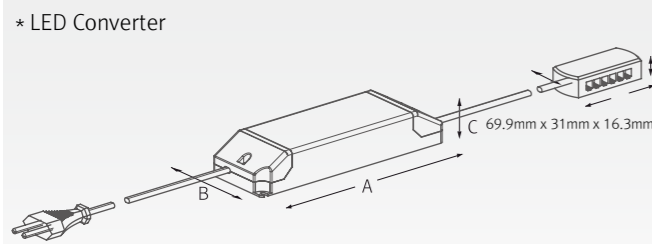

FLX Stix RDV 6W Length (285 mm)

FLX Stix RDV 12W Length (565 mm)

FLX Stix RDV 18W Length (845 mm)

설치방법

주의

- 최대연결 : 직렬 연결시 최대 75W

제품명	컨버터 별 최대 연결개수		
	24V/30W	24V/75W	24V/200W
RDV6 RGB-24V	5	12	27
RDV12 RGB-24V	2	6	14
RDV18 RGB-24V	1	4	9

- 브라켓 설치 후 규격

	A(mm)	B(mm)	C(mm)	D(mm)	E(mm)	F(mm)
Flat type	16.8	14.2	17.5	16.5	19.1	17.5
Round type	16.8	22.1	18.8	24.4	23.4	22.9
Square type	16.8	22.6	21.3	26.2	25.7	25.7

**사양**

제품명	입력전압	소비전력	색온도	사용온도	IP등급
RDV6 RGB-24V	DC24V	6W	R·G·B	0~45°C	IP20
RDV12 RGB-24V	DC24V	12W	R·G·B	0~45°C	IP20
RDV18 RGB-24V	DC24V	18W	R·G·B	0~45°C	IP20

**규격**

제품명	입력전압 (V)	소비전력 (W)	A (mm)	B (mm)	C (mm)	D (mm)	E (mm)	F (mm)	G (mm)
RDV6 RGB-24V	DC 24	6.2	280	285	302	16	15.5	15	12.5
RDV12 RGB-24V	DC24	12.4	560	565	582	16	15.5	15	12.5
RDV18 RGB-24V	DC 24	18.6	840	845	862	16	15.5	15	12.5

제품명	A (mm)	B (mm)	C (mm)
FLC30-24V/KR	150	41	31
FLC75-24V/KR	180	60	32

제품명	A (mm)	B (mm)	C (mm)
FLC150-24V-FDH	220	54	32
FLC200-24V-FDH	235	71	45
FLC300-24V-F	252	71	45

**약세사리**

㉔ 연결선

RDVPTC	RDVPTC1	RDVPTC2	RDVPTC4	RDVPTC6
150mm	300mm	600mm	1200mm	1800mm