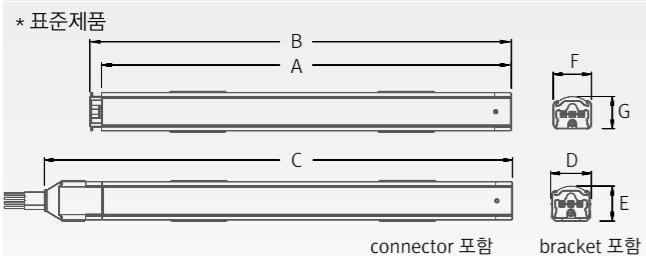

FLX Stix RDV 6W Length (285 mm)

FLX Stix RDV 12W Length (565 mm)

FLX Stix RDV 18W Length (845 mm)

설치방법

주의

- 최대연결 : 직렬 연결시 최대 75W

제품명	컨버터 별 최대 연결개수		
	24V/30W	24V/75W	24V/200W
RDV6 RGB-24V	5	12	27
RDV12 RGB-24V	2	6	14
RDV18 RGB-24V	1	4	9

- 브라켓 설치 후 규격

	A(mm)	B(mm)	C(mm)	D(mm)	E(mm)	F(mm)
Flat type	16.8	14.2	17.5	16.5	19.1	17.5
Round type	16.8	22.1	18.8	24.4	23.4	22.9
Square type	16.8	22.6	21.3	26.2	25.7	25.7

**사양**

제품명	입력전압	소비전력	색온도	사용온도	IP등급
RDV6 RGB-24V	DC24V	6W	R·G·B	0~45°C	IP20
RDV12 RGB-24V	DC24V	12W	R·G·B	0~45°C	IP20
RDV18 RGB-24V	DC24V	18W	R·G·B	0~45°C	IP20

**규격**

제품명	입력전압 (V)	소비전력 (W)	A (mm)	B (mm)	C (mm)	D (mm)	E (mm)	F (mm)	G (mm)
RDV6 RGB-24V	DC 24	6.2	280	285	302	16	15.5	15	12.5
RDV12 RGB-24V	DC24	12.4	560	565	582	16	15.5	15	12.5
RDV18 RGB-24V	DC 24	18.6	840	845	862	16	15.5	15	12.5

제품명	A (mm)	B (mm)	C (mm)
FLC30-24V/KR	150	41	31
FLC75-24V/KR	180	60	32

제품명	A (mm)	B (mm)	C (mm)
FLC150-24V-FDH	220	54	32
FLC200-24V-FDH	235	71	45
FLC300-24V-F	252	71	45

**약세사리**

㉔ 연결선

RDVPTC	RDVPTC1	RDVPTC2	RDVPTC4	RDVPTC6
150mm	300mm	600mm	1200mm	1800mm