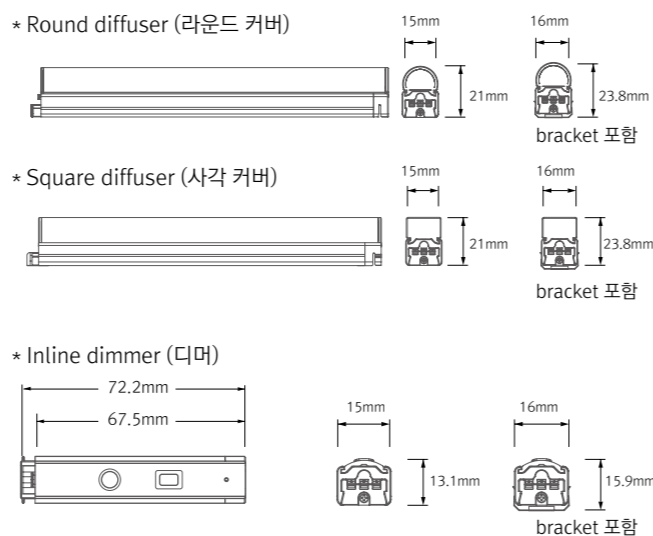

**규격**

제품명	입력전압 (V)	소비전력 (W)	A (mm)	B (mm)	C (mm)	D (mm)	E (mm)	F (mm)	G (mm)
RDV6 RGB-24V	DC 24	6.2	280	285	302	16	15.5	15	12.5
RDV12 RGB-24V	DC24	12.4	560	565	582	16	15.5	15	12.5
RDV18 RGB-24V	DC 24	18.6	840	845	862	16	15.5	15	12.5

제품명	A (mm)	B (mm)	C (mm)
FLC30-24V/KR	150	41	31
FLC75-24V/KR	180	60	32

제품명	A (mm)	B (mm)	C (mm)
FLC150-24V-FDH	220	54	32
FLC200-24V-FDH	235	71	45
FLC300-24V-F	252	71	45

**약세사리**

㉔ 연결선

RDVPTC	RDVPTC1	RDVPTC2	RDVPTC4	RDVPTC6
150mm	300mm	600mm	1200mm	1800mm

㉒ 전원선 : RDVPC  
Power cable 2,500mm

㉓ 고정클립 : HDV-BRACKET1

㉔ 각도클립 (15° & 45°) : HDV-BRACKET2

㉕ 측면연결방식 (6W) : RDV6 RGB-24V-S

㉖ End cap : HDV - CAP

㉗ LED Converter

Part No	FLC30-24V/KR	FLC75-24V/KR
Capacity	30W 24V	75W 24V