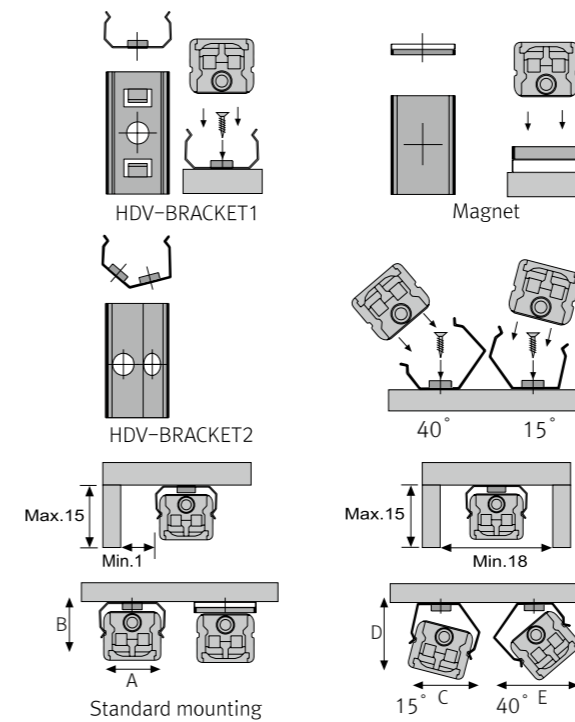

FLX Stix RDV 6W Length (285 mm)

FLX Stix RDV 12W Length (565 mm)

FLX Stix RDV 18W Length (845 mm)

설치방법

주의

- 최대연결 : 직렬 연결시 최대 75W

제품명	컨버터 별 최대 연결개수		
	24V/30W	24V/75W	24V/200W
RDV6 RGB-24V	5	12	27
RDV12 RGB-24V	2	6	14
RDV18 RGB-24V	1	4	9

- 브라켓 설치 후 규격

	A(mm)	B(mm)	C(mm)	D(mm)	E(mm)	F(mm)
Flat type	16.8	14.2	17.5	16.5	19.1	17.5
Round type	16.8	22.1	18.8	24.4	23.4	22.9
Square type	16.8	22.6	21.3	26.2	25.7	25.7

**사양**

제품명	입력전압	소비전력	색온도	사용온도	IP등급
RDV6 RGB-24V	DC24V	6W	R·G·B	0~45°C	IP20
RDV12 RGB-24V	DC24V	12W	R·G·B	0~45°C	IP20
RDV18 RGB-24V	DC24V	18W	R·G·B	0~45°C	IP20

**규격**

제품명	입력전압 (V)	소비전력 (W)	A (mm)	B (mm)	C (mm)	D (mm)	E (mm)	F (mm)	G (mm)
RDV6 RGB-24V	DC 24	6.2	280	285	302	16	15.5	15	12.5
RDV12 RGB-24V	DC24	12.4	560	565	582	16	15.5	15	12.5
RDV18 RGB-24V	DC 24	18.6	840	845	862	16	15.5	15	12.5

제품명	A (mm)	B (mm)	C (mm)
FLC30-24V/KR	150	41	31
FLC75-24V/KR	180	60	32

제품명	A (mm)	B (mm)	C (mm)
FLC150-24V-FDH	220	54	32
FLC200-24V-FDH	235	71	45
FLC300-24V-F	252	71	45

**약세사리**

㉔ 연결선

RDVPTC	RDVPTC1	RDVPTC2	RDVPTC4	RDVPTC6
150mm	300mm	600mm	1200mm	1800mm