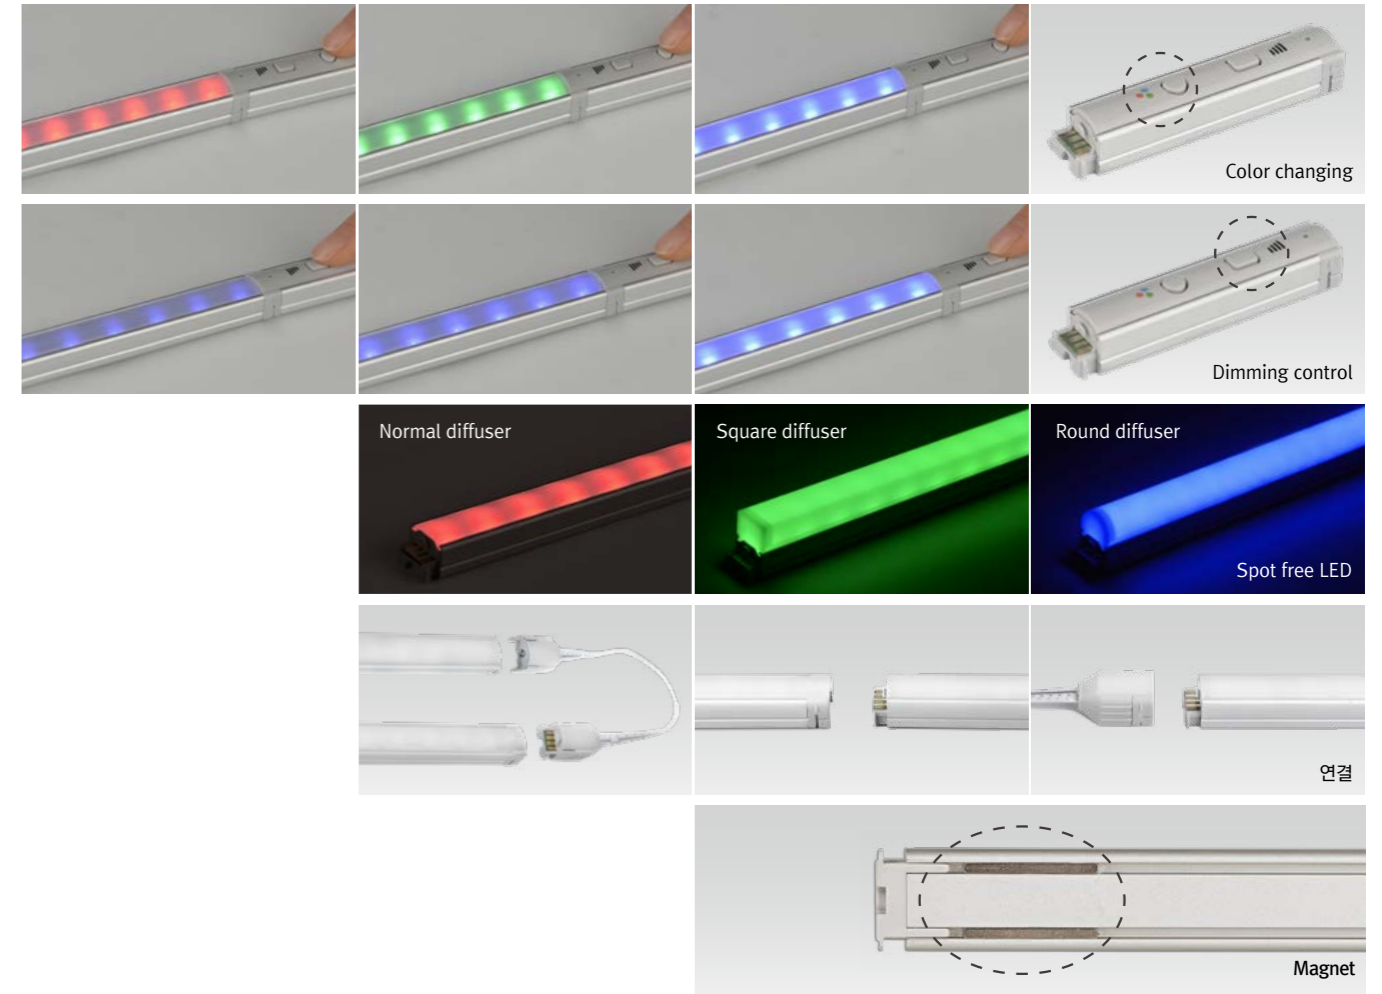

**FLX Stix RDV**

LED for Display, Cabinet, Furniture &amp; Cove

Color changing LED!

- R.G.B 변경이 가능한 슈퍼 슬림 LED 조명
- 쉽고 빠르게 연결 가능한 제품
- 브라켓 또는 자석을 이용하여 간단하게 탈부착 가능
- 사용 가능한 부속품으로 디밍 연출 가능

다양한 특징

FLX Stix RDV  
Color changing

FLX Stix RDV 6W Length (285 mm)

FLX Stix RDV 12W Length (565 mm)

FLX Stix RDV 18W Length (845 mm)

설치방법

주의

- 최대연결 : 직렬 연결시 최대 75W

제품명	컨버터 별 최대 연결개수		
	24V/30W	24V/75W	24V/200W
RDV6 RGB-24V	5	12	27
RDV12 RGB-24V	2	6	14
RDV18 RGB-24V	1	4	9