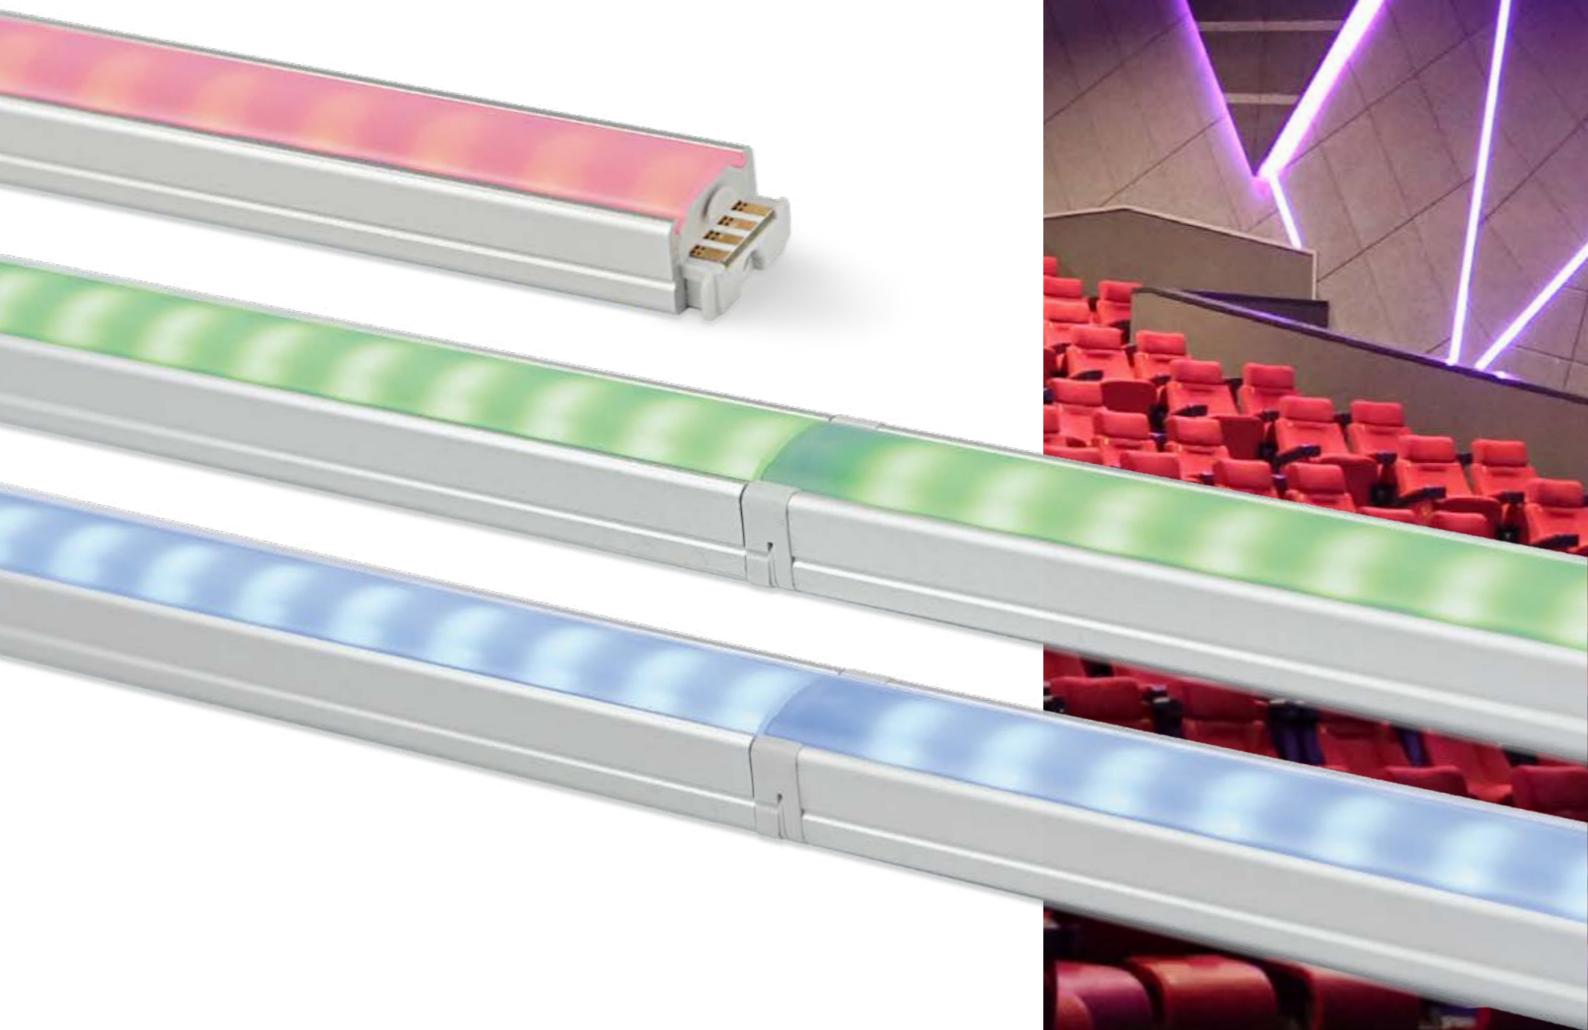

**FLX Stix RDV**

LED for Display, Cabinet, Furniture &amp; Cove

Color changing LED!

- R.G.B 변경이 가능한 슈퍼 슬림 LED 조명
- 쉽고 빠르게 연결 가능한 제품
- 브라켓 또는 자석을 이용하여 간단하게 탈부착 가능
- 사용 가능한 부속품으로 디밍 연출 가능

다양한 특징

FLX Stix RDV  
Color changing

FLX Stix RDV 6W Length (285 mm)

FLX Stix RDV 12W Length (565 mm)

FLX Stix RDV 18W Length (845 mm)

설치방법

주의

- 최대연결 : 직렬 연결시 최대 75W

제품명	컨버터 별 최대 연결개수		
	24V/30W	24V/75W	24V/200W
RDV6 RGB-24V	5	12	27
RDV12 RGB-24V	2	6	14
RDV18 RGB-24V	1	4	9

제품명	A (mm)	B (mm)	C (mm)
FLC30-24V/KR	150	41	31
FLC75-24V/KR	180	60	32

제품명	A (mm)	B (mm)	C (mm)
FLC150-24V-FDH	220	54	32
FLC200-24V-FDH	235	71	45
FLC300-24V-F	252	71	45

**약세사리**

㉔ 연결선

RDVPTC	RDVPTC1	RDVPTC2	RDVPTC4	RDVPTC6
150mm	300mm	600mm	1200mm	1800mm