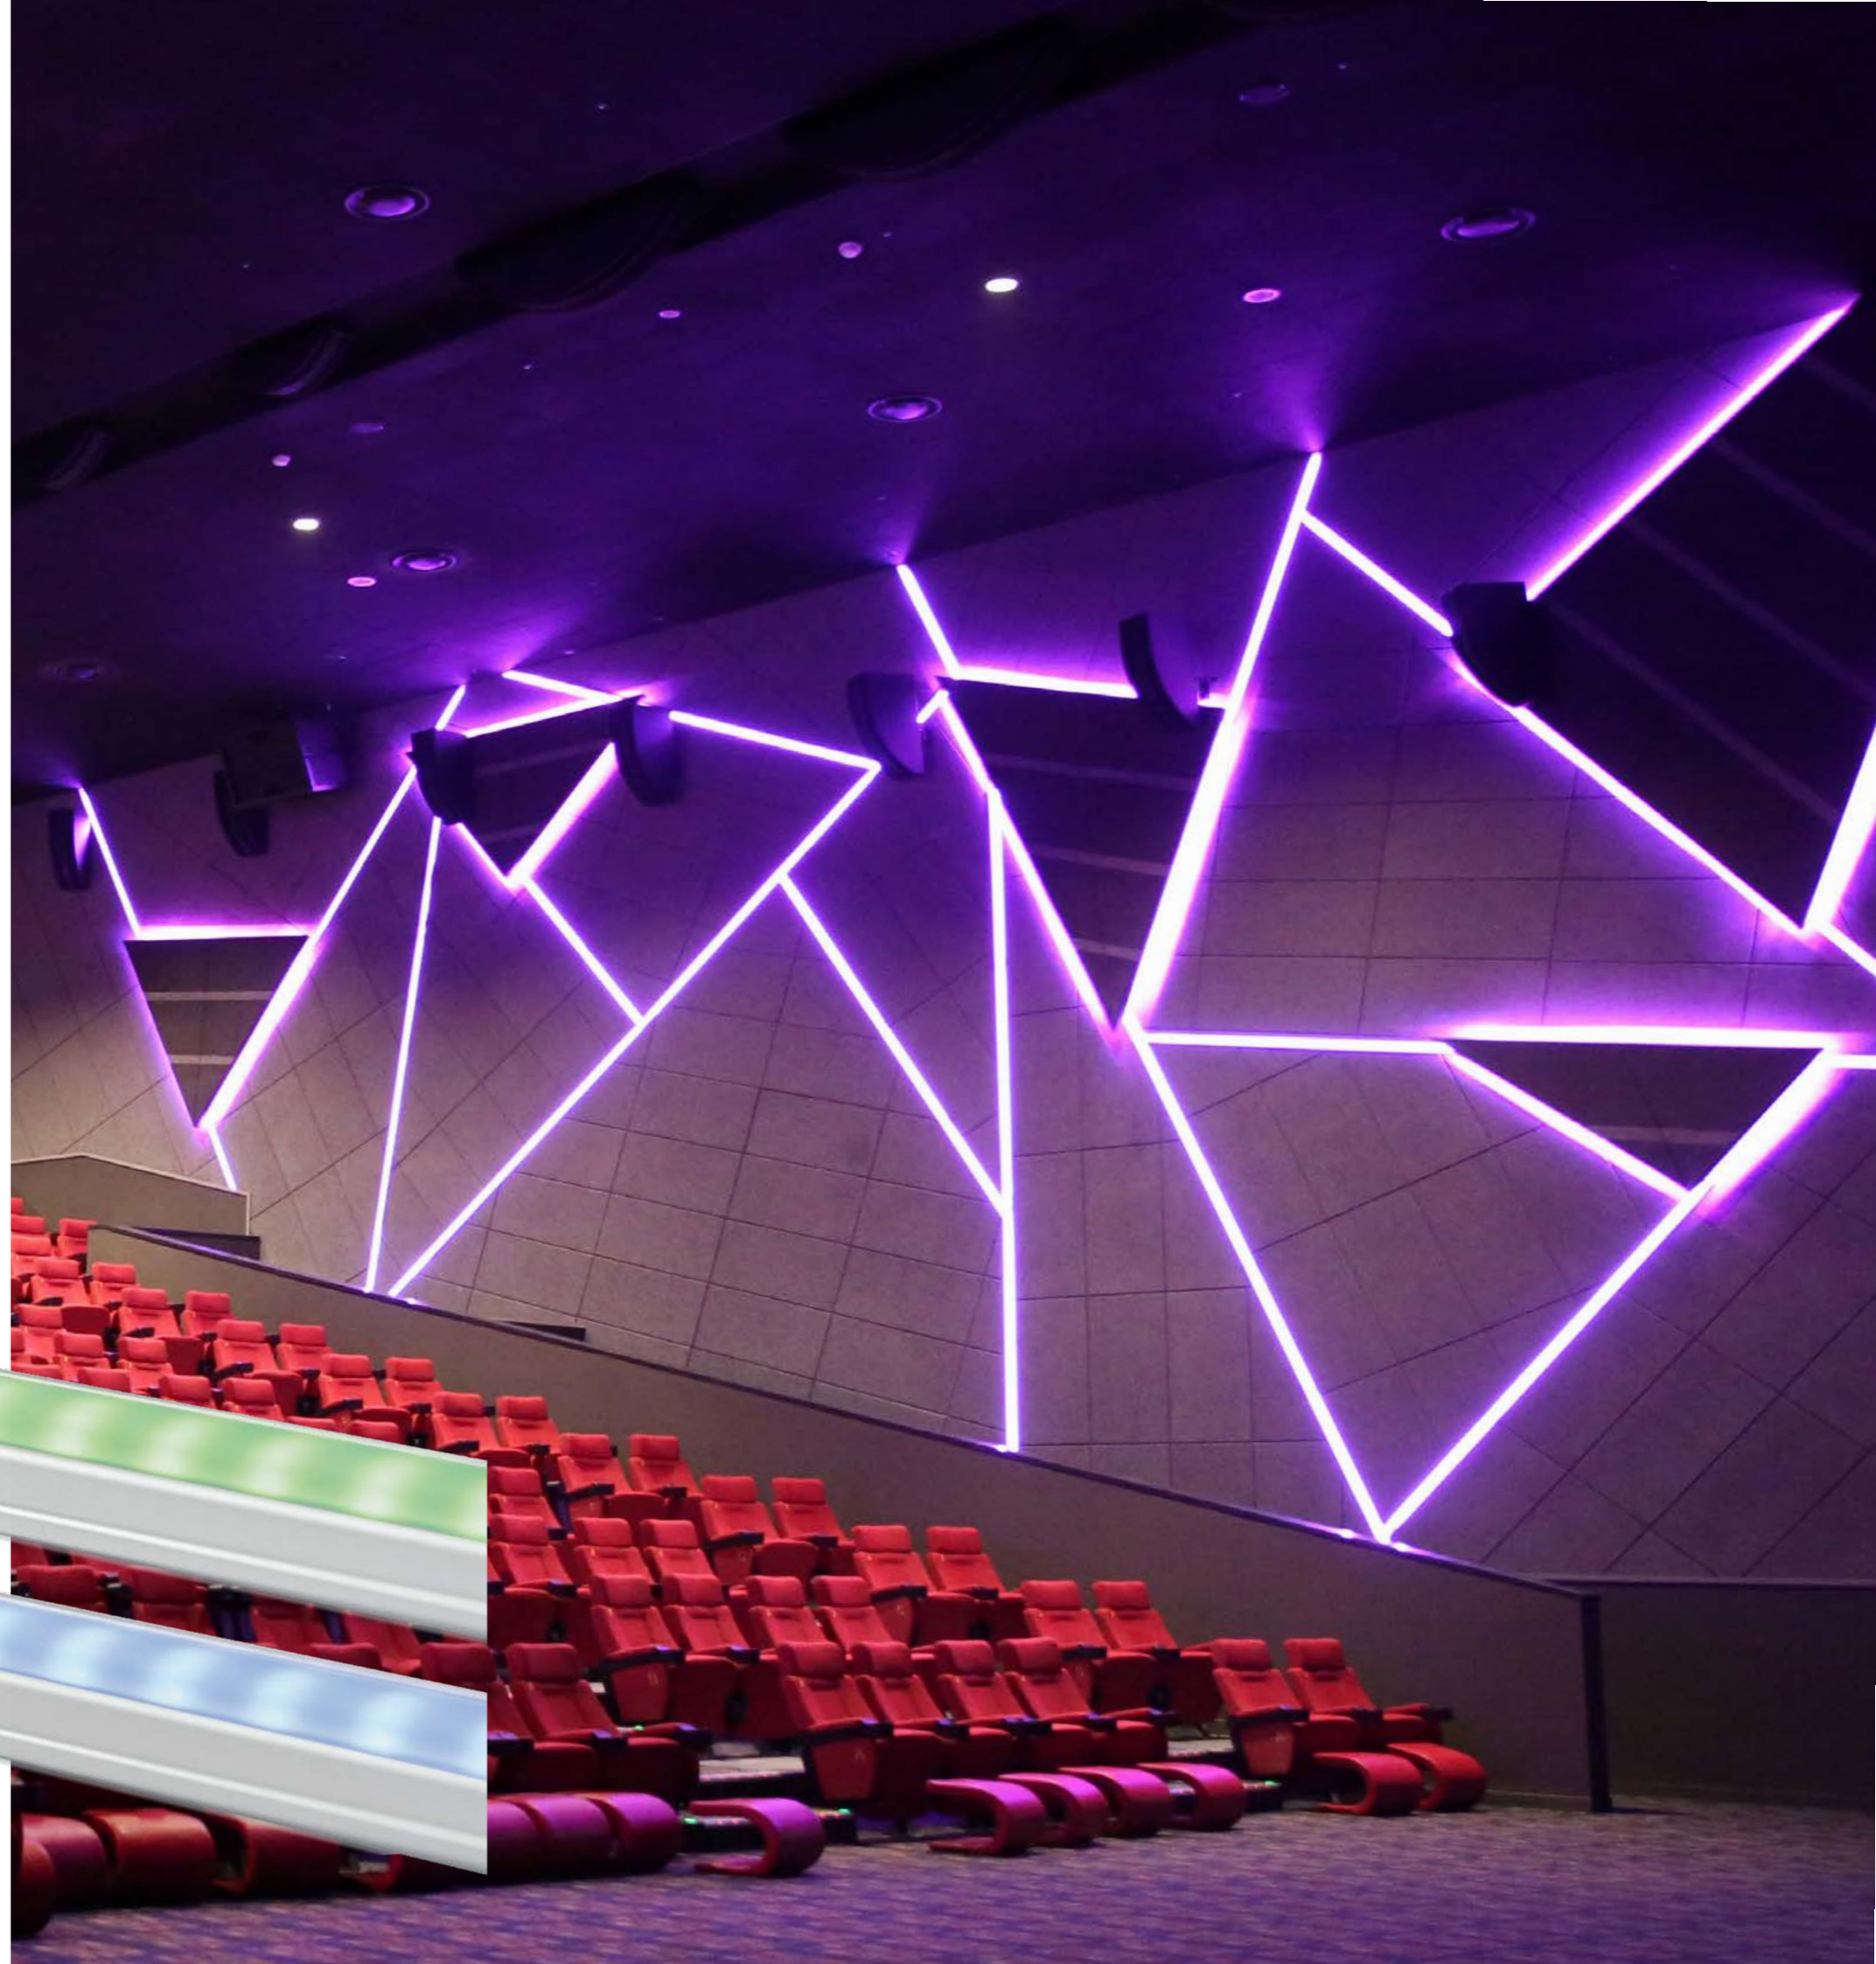

**FLX Stix RDV**

LED for Display, Cabinet, Furniture &amp; Cove

Color changing LED!

- R.G.B 변경이 가능한 슈퍼 슬림 LED 조명
- 쉽고 빠르게 연결 가능한 제품
- 브라켓 또는 자석을 이용하여 간단하게 탈부착 가능
- 사용 가능한 부속품으로 디밍 연출 가능

다양한 특징

FLX Stix RDV  
Color changing