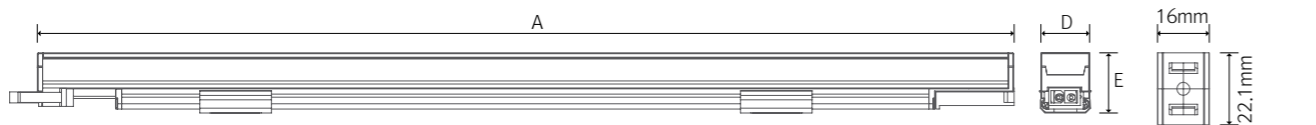

연결방식

사양

제품명	입력전압	소비전력	광속	광효율	연색성	색온도	사용온도
HDPW2 40K-24V-C90	DC24V	2W	160lm	80lm/W	Ra > 90	3,000K / 4,000K / 5,700K	0~45°C
HDPW3 40K-24V-C90	DC24V	3W	240lm	80lm/W	Ra > 90	3,000K / 4,000K / 5,700K	0~45°C
HDPW6 40K-24V-C90	DC24V	6W	480lm	80lm/W	Ra > 90	3,000K / 4,000K / 5,700K	0~45°C
HDPW12 40K-24V-C90	DC24V	12W	960lm	80lm/W	Ra > 90	3,000K / 4,000K / 5,700K	0~45°C
HDPW18 40K-24V-C90	DC24V	18W	1,440lm	80lm/W	Ra > 90	3,000K / 4,000K / 5,700K	0~45°C
HDPW24 40K-24V-C90	DC24V	24W	1,920lm	80lm/W	Ra > 90	3,000K / 4,000K / 5,700K	0~45°C

규격

제품명	입력전압	소비전력	A(mm)	B(mm)	C(mm)	D(mm)	E(mm)
HDPW2 40K-24V-C90	DC24V	2W	72	15	17.3	16	18.5
HDPW3 40K-24V-C90	DC24V	3W	140	15	17.3	16	18.5
HDPW6 40K-24V-C90	DC24V	6W	280	15	17.3	16	18.5
HDPW12 40K-24V-C90	DC24V	12W	559	15	17.3	16	18.5
HDPW18 40K-24V-C90	DC24V	18W	838	15	17.3	16	18.5
HDPW24 40K-24V-C90	DC24V	24W	1,117	15	17.3	16	18.5

* 표준제품

* 기본 브라켓

악세서리

㉠ 연결선

HDPWPTC	HDPWPTC1	HDPWPTC2	HDPWPTC4	HDPWPT6
150mm	300mm	600mm	1,200mm	1,800mm

㉢ 오픈전원선

HDPWOPC (1,000mm / 3,000mm)

㉡ 기본브라켓

HDP-BRACKET

㉣ LED Converter

Part No	FLC30-24V/KR	FLC75-24V/KR
Capacity	30W 24V	75W 24V

㉤ LED SMPS

Part No	FLC150-24V-FDH	FLC200-24V-FDH	FLC300-24V
Capacity	150W 24V	200W 24V (IP66)	300W 24V (IP66)