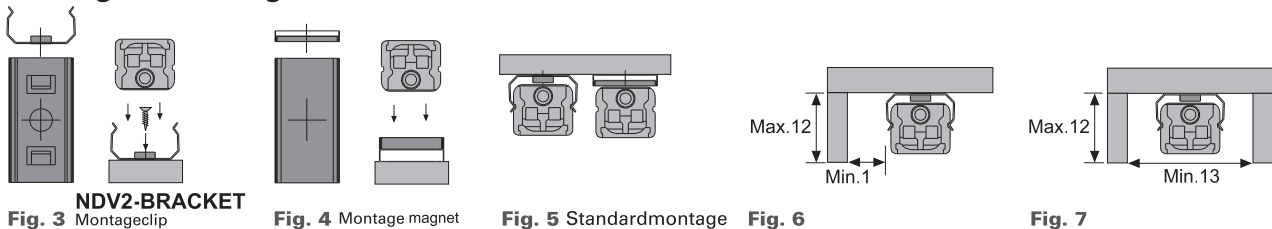

Gesamte Lampenleistung in einem Lichtband maximal 55 Watt,

Montageanordnungen

Fig. 3 Montageclip

Fig. 4 Montage magnet

Fig. 5 Standardmontage

Fig. 6

Fig. 7

Warnhinweise