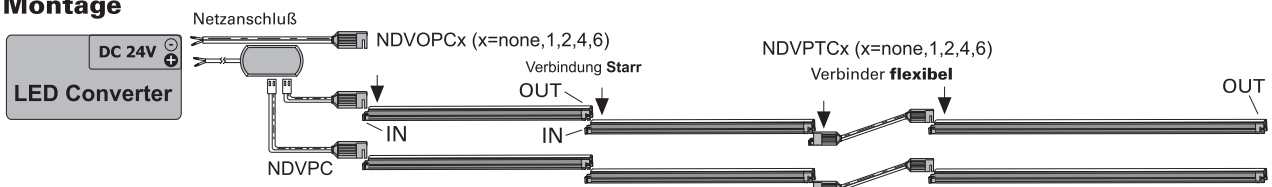

Montage

Fig. 8

Gesamte Lampenleistung in einem Lichtband maximal 55 W

Vor der Montage muß auf die Laufrichtung der Einspeisung geachtet werden. (IN -- OUT) Die Befestigung der Leuchten erfolgt über Montageklammern. Diese werden an gewünschter Stelle mit einer Holzschraube vormontiert und die Leuchte wird anschließend eingerastet. Bei der letzten Leuchte im Lichtband beiliegende Abdeckung bei OUT vorsichtig hineindrücken und verrasten.