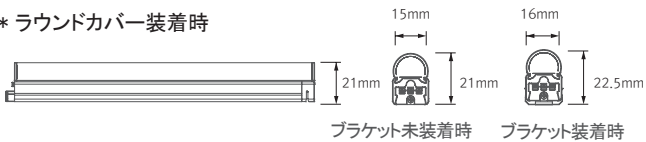

- ・器具寸法 幅:15mm、高さ:12.5mm
- ・器具背面にマグネットを装備、
木やスチール素材には固定用の専用ブラケットで簡単設置
- ・DMX信号で自在にフルカラーチェンジ
- ・単体電源にて最大直線距離約7.1mまで有効

器具背面マグネット装備

製品特徴

- 本体同士をシームレスに接続し更に、RGB調光調色が可能です。
- 超スリムデザインでアイデア次第で様々な用途に対応。
- マグネット標準装備で、鉄金物があれば特別な施工は不要。
- 水銀を含まない環境に優しい製品です。

FLX Stix RDV 18W Length (845 mm)
¥ 15,900

カラーチェンジ

製品寸法

* 本体寸法

* ラウンドカバー装着時

* スクエアカバー装着時

* LED コンバーター

Model Name	Power Input (V)	Lamp Power (W)	A (mm)	B (mm)	C (mm)	D (mm)	E (mm)	F (mm)	G (mm)
RDV6 RGB-24V	DC 24	6.2	280	285	302	16	14	15	12.5
RDV12 RGB-24V	DC 24	12.4	560	565	582	16	14	15	12.5
RDV18 RGB-24V	DC 24	18.6	840	845	862	16	14	15	12.5