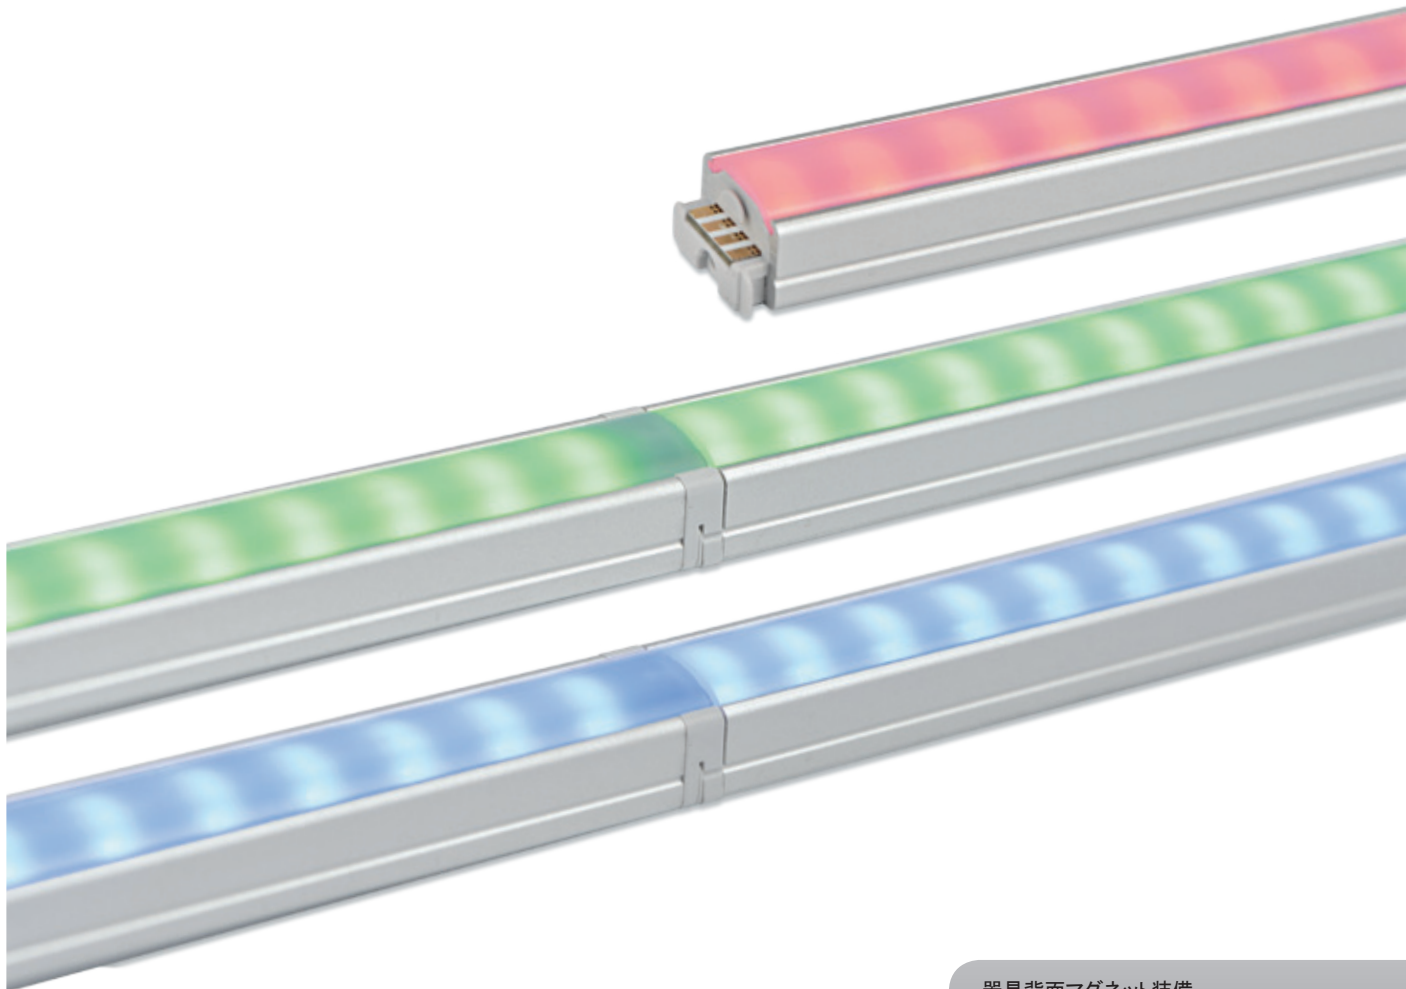

FEELUX

FLX Stix RDV

LED for Display, Cabinet, Furniture & Cove

Color changing LED!

RGBフルカラーチェンジLED

RDV 6 RGB-24V

① ② ③ ④

- ①器具種別:FLX Stix RDV
- ②消費電力:6W、12W、18W
- ③色温度:RGB
- ④入力電圧:DC24V

- ・器具寸法 幅:15mm、高さ:12.5mm
- ・器具背面にマグネットを装備、
木やスチール素材には固定用の専用ブラケットで簡単設置
- ・DMX信号で自在にフルカラーチェンジ
- ・単体電源にて最大直線距離約7.1mまで有効

器具背面マグネット装備

製品特徴

- 本体同士をシームレスに接続し更に、RGB調光調色が可能です。
- 超スリムデザインでアイデア次第で様々な用途に対応。
- マグネット標準装備で、鉄金物があれば特別な施工は不要。
- 水銀を含まない環境に優しい製品です。

FLX Stix RDV 18W Length (845 mm)
¥ 15,900

カラーチェンジ

製品寸法

* 本体寸法

* ラウンドカバー装着時

* スクエアカバー装着時

* LED コンバーター

Model Name	Power Input (V)	Lamp Power (W)	A (mm)	B (mm)	C (mm)	D (mm)	E (mm)	F (mm)	G (mm)
RDV6 RGB-24V	DC 24	6.2	280	285	302	16	14	15	12.5
RDV12 RGB-24V	DC 24	12.4	560	565	582	16	14	15	12.5
RDV18 RGB-24V	DC 24	18.6	840	845	862	16	14	15	12.5