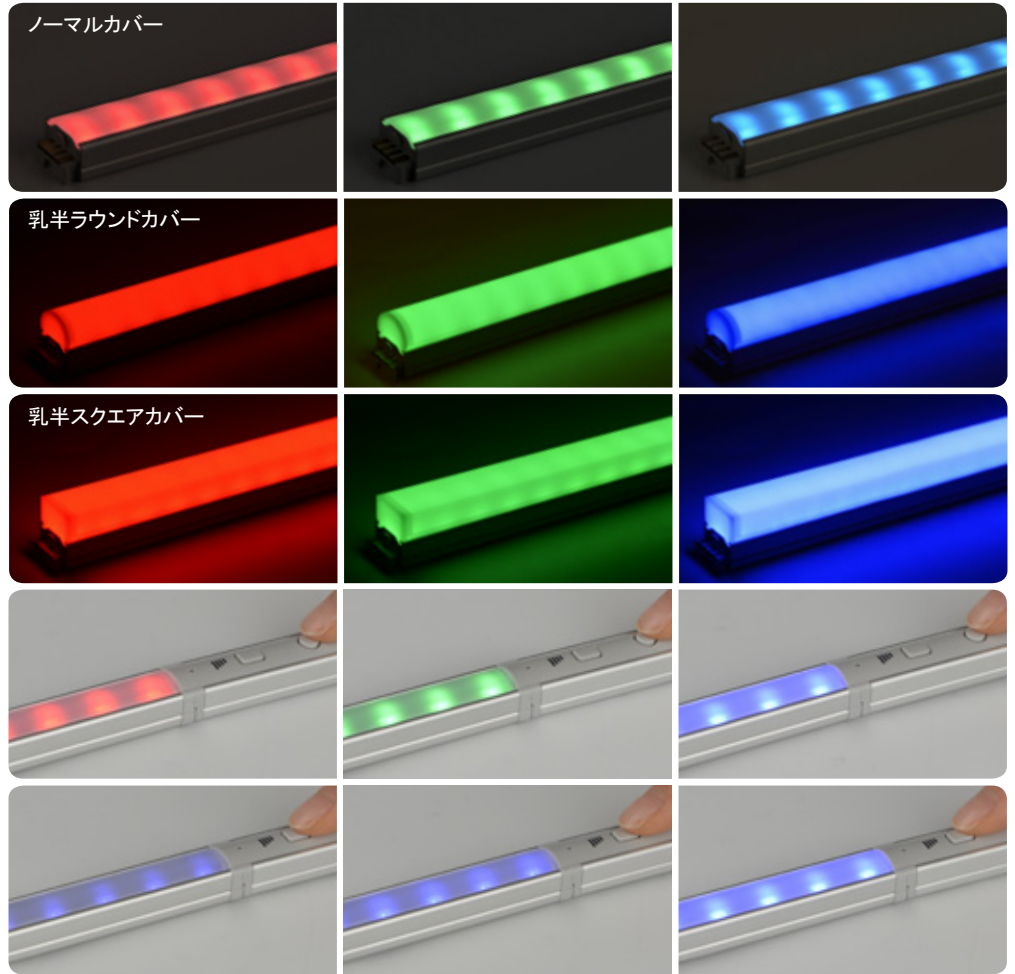

カラーチェンジ

製品寸法

* 本体寸法

* ラウンドカバー装着時

* スクエアカバー装着時

* LED コンバーター

Model Name	Power Input (V)	Lamp Power (W)	A (mm)	B (mm)	C (mm)	D (mm)	E (mm)	F (mm)	G (mm)
RDV6 RGB-24V	DC 24	6.2	280	285	302	16	14	15	12.5
RDV12 RGB-24V	DC 24	12.4	560	565	582	16	14	15	12.5
RDV18 RGB-24V	DC 24	18.6	840	845	862	16	14	15	12.5

* スリムライトシステム

* インライン調光ボタン

Model name	A (mm)	B (mm)	C (mm)
FLC30-24V/J	150	41	31
FLC75-24V/J	180	60	32
FLC200-24V/T	247	75	44