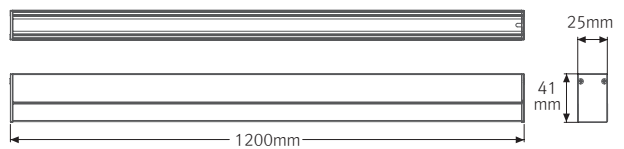

- ・器具寸法 幅:15mm、高さ:12.5mm
- ・器具背面にマグネットを装備、
木やスチール素材には固定用の専用ブラケットで簡単設置
- ・DMX信号で自在にフルカラーチェンジ
- ・単体電源にて最大直線距離約7.1mまで有効

器具背面マグネット装備

製品特徴

- 本体同士をシームレスに接続し更に、RGB調光調色が可能です。
- 超スリムデザインでアイデア次第で様々な用途に対応。
- マグネット標準装備で、鉄金物があれば特別な施工は不要。
- 水銀を含まない環境に優しい製品です。

FLX Stix RDV 18W Length (845 mm)
¥ 15,900

カラーチェンジ

製品寸法

* 本体寸法

* ラウンドカバー装着時

* スクエアカバー装着時

* LED コンバーター

Model Name	Power Input (V)	Lamp Power (W)	A (mm)	B (mm)	C (mm)	D (mm)	E (mm)	F (mm)	G (mm)
RDV6 RGB-24V	DC 24	6.2	280	285	302	16	14	15	12.5
RDV12 RGB-24V	DC 24	12.4	560	565	582	16	14	15	12.5
RDV18 RGB-24V	DC 24	18.6	840	845	862	16	14	15	12.5

* スリムライトシステム

* インライン調光ボタン

Model name	A (mm)	B (mm)	C (mm)
FLC30-24V/J	150	41	31
FLC75-24V/J	180	60	32
FLC200-24V/T	247	75	44

連結方法

設置方法

最大接続数

- FLX Stix RDV:75W迄連結可能
- LED Driver

LED Driver Model Name	最大接続本数		
	24V/30W	24V/75W	24V/200W
RDV6 RGB-24V	4	12	32
RDV12 RGB-24V	2	6	16
RDV18 RGB-24V	1	4	10

	A(mm)	B(mm)	C(mm)	D(mm)	E(mm)	F(mm)
ノーマルカバー	16.8	14.2	17.5	16.5	19.1	17.5
乳半ラウンドカバー	16.8	22.1	18.8	24.4	23.4	22.9
乳半スクエアカバー	16.8	22.6	21.3	26.2	25.7	25.7

アクセサリ

① 連結ケーブル

RDVPTC	RDVPTC1	RDVPTC2	RDVPTC4	RDVPTC6
150mm	300mm	600mm	1200mm	1800mm
¥680	¥680	¥950	¥950	¥1,080