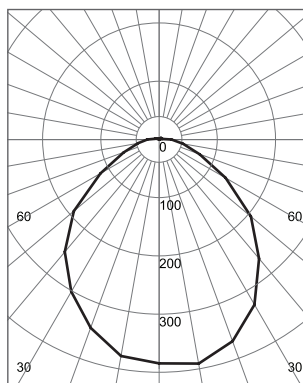

配光曲線

単位:cd/(1,000)lm