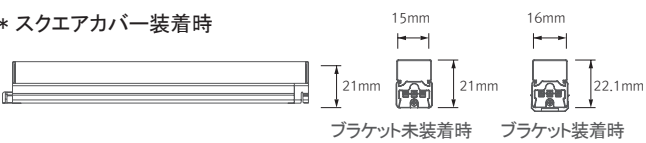

- ・器具寸法 幅:15mm、高さ:12.5mm
- ・器具背面にマグネットを装備、
木やスチール素材には固定用の専用ブラケットで簡単設置
- ・DMX信号で自在にフルカラーチェンジ
- ・単体電源にて最大直線距離約7.1mまで有効

器具背面マグネット装備

製品特徴

- 本体同士をシームレスに接続し更に、RGB調光調色が可能です。
- 超スリムデザインでアイデア次第で様々な用途に対応。
- マグネット標準装備で、鉄金物があれば特別な施工は不要。
- 水銀を含まない環境に優しい製品です。

FLX Stix RDV 18W Length (845 mm)
¥ 15,900

カラーチェンジ

製品寸法

* 本体寸法

* ラウンドカバー装着時

* スクエアカバー装着時

* LED コンバーター

Model Name	Power Input (V)	Lamp Power (W)	A (mm)	B (mm)	C (mm)	D (mm)	E (mm)	F (mm)	G (mm)
RDV6 RGB-24V	DC 24	6.2	280	285	302	16	14	15	12.5
RDV12 RGB-24V	DC 24	12.4	560	565	582	16	14	15	12.5
RDV18 RGB-24V	DC 24	18.6	840	845	862	16	14	15	12.5