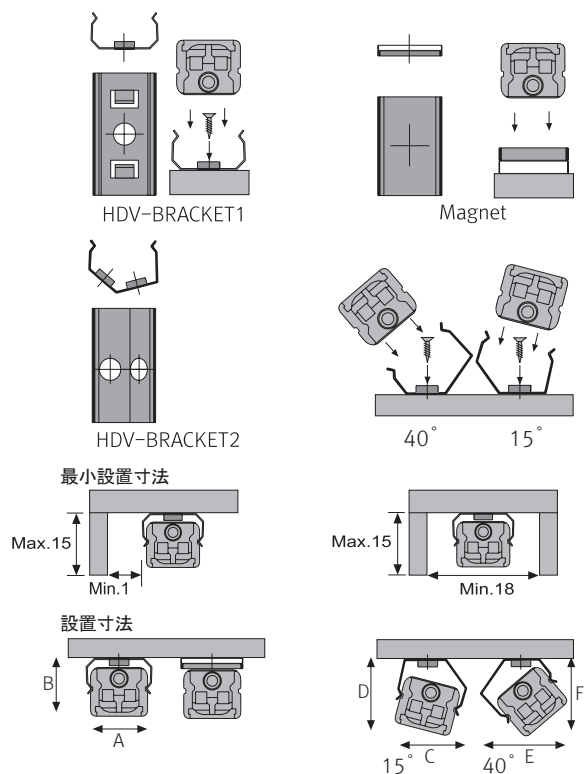

- ・器具寸法 幅:15mm、高さ:12.5mm
- ・器具背面にマグネットを装備、
木やスチール素材には固定用の専用ブラケットで簡単設置
- ・DMX信号で自在にフルカラーチェンジ
- ・単体電源にて最大直線距離約7.1mまで有効

器具背面マグネット装備

製品特徴

- 本体同士をシームレスに接続し更に、RGB調光調色が可能です。
- 超スリムデザインでアイデア次第で様々な用途に対応。
- マグネット標準装備で、鉄金物があれば特別な施工は不要。
- 水銀を含まない環境に優しい製品です。

* スリムライトシステム

* インライン調光ボタン

Model name	A (mm)	B (mm)	C (mm)
FLC30-24V/J	150	41	31
FLC75-24V/J	180	60	32
FLC200-24V/T	247	75	44

連結方法

設置方法

最大接続数

- FLX Stix RDV:75W迄連結可能
- LED Driver

LED Driver Model Name	最大接続本数		
	24V/30W	24V/75W	24V/200W
RDV6 RGB-24V	4	12	32
RDV12 RGB-24V	2	6	16
RDV18 RGB-24V	1	4	10

	A(mm)	B(mm)	C(mm)	D(mm)	E(mm)	F(mm)
ノーマルカバー	16.8	14.2	17.5	16.5	19.1	17.5
乳半ラウンドカバー	16.8	22.1	18.8	24.4	23.4	22.9
乳半スクエアカバー	16.8	22.6	21.3	26.2	25.7	25.7

アクセサリ

① 連結ケーブル

RDVPTC	RDVPTC1	RDVPTC2	RDVPTC4	RDVPTC6
150mm	300mm	600mm	1200mm	1800mm
¥680	¥680	¥950	¥950	¥1,080

② 電源ケーブル : RDVPC (2,500m)

FLX Stix RDVと、6又分配器を接続するケーブル
¥1,330

③ 設置用ブラケット : HDV-BRACKET1

本体付属品
¥400

④ 設置角度調整ブラケット(15° & 40°) : HDV-BRACKET2

¥550

⑤ シームレス用延長器具 : RDV6 RGB-24V-S
 寸法は FLX Stix RDV 6Wと同じです。
 ¥ 9,030