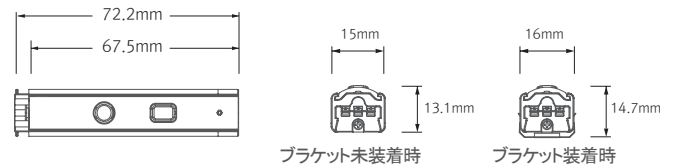

Model name	A (mm)	B (mm)	C (mm)
FLC30-24V/J	150	41	31
FLC75-24V/J	180	60	32
FLC200-24V/T	247	75	44