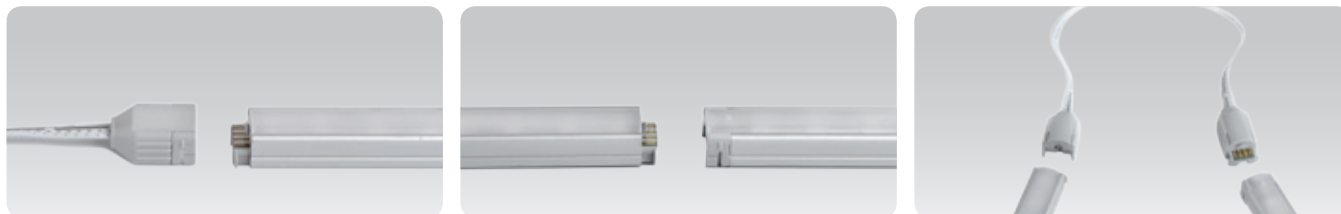

- ・器具寸法 幅:15mm、高さ:12.5mm
- ・器具背面にマグネットを装備、
木やスチール素材には固定用の専用ブラケットで簡単設置
- ・DMX信号で自在にフルカラーチェンジ
- ・単体電源にて最大直線距離約7.1mまで有効

器具背面マグネット装備

製品特徴

- 本体同士をシームレスに接続し更に、RGB調光調色が可能です。
- 超スリムデザインでアイデア次第で様々な用途に対応。
- マグネット標準装備で、鉄金物があれば特別な施工は不要。
- 水銀を含まない環境に優しい製品です。

* スリムライトシステム

* インライン調光ボタン

Model name	A (mm)	B (mm)	C (mm)
FLC30-24V/J	150	41	31
FLC75-24V/J	180	60	32
FLC200-24V/T	247	75	44

連結方法

設置方法

最大接続数

- FLX Stix RDV:75W迄連結可能
- LED Driver

LED Driver Model Name	最大接続本数		
	24V/30W	24V/75W	24V/200W
RDV6 RGB-24V	4	12	32
RDV12 RGB-24V	2	6	16
RDV18 RGB-24V	1	4	10

	A(mm)	B(mm)	C(mm)	D(mm)	E(mm)	F(mm)
ノーマルカバー	16.8	14.2	17.5	16.5	19.1	17.5
乳半ラウンドカバー	16.8	22.1	18.8	24.4	23.4	22.9
乳半スクエアカバー	16.8	22.6	21.3	26.2	25.7	25.7

アクセサリ

① 連結ケーブル

RDVPTC	RDVPTC1	RDVPTC2	RDVPTC4	RDVPTC6
150mm	300mm	600mm	1200mm	1800mm
¥680	¥680	¥950	¥950	¥1,080

② 電源ケーブル : RDVPC (2,500m)

FLX Stix RDVと、6又分配器を接続するケーブル
¥1,330

③ 設置用ブラケット : HDV-BRACKET1

本体付属品
¥400

④ 設置角度調整ブラケット(15° & 40°) : HDV-BRACKET2

¥550

⑤ シームレス用延長器具 : RDV6 RGB-24V-S
 寸法は FLX Stix RDV 6Wと同じです。
 ¥ 9,030