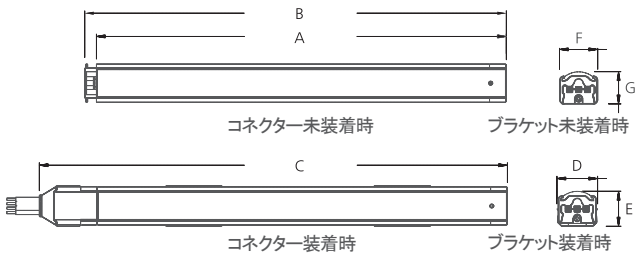

- ・器具寸法 幅:15mm、高さ:12.5mm
- ・器具背面にマグネットを装備、
木やスチール素材には固定用の専用ブラケットで簡単設置
- ・DMX信号で自在にフルカラーチェンジ
- ・単体電源にて最大直線距離約7.1mまで有効

器具背面マグネット装備

製品特徴

- 本体同士をシームレスに接続し更に、RGB調光調色が可能です。
- 超スリムデザインでアイデア次第で様々な用途に対応。
- マグネット標準装備で、鉄金物があれば特別な施工は不要。
- 水銀を含まない環境に優しい製品です。

製品仕様

- 入力電圧:DC24V
- 使用環境温度:0~45°C
- 製品寿命:40,000hr/70%
- 色温度:RGB
- 保護等級:IP20

配光曲線

単位:cd/(1,000)lm

FLX Stix RDV

Color changing

FLX Stix RDV 6W Length (285 mm)
¥ 7,580

FLX Stix RDV 12W Length (565 mm)
¥ 11,280

FLX Stix RDV 18W Length (845 mm)
¥ 15,900

カラーチェンジ

製品寸法

* 本体寸法

* ラウンドカバー装着時

* スクエアカバー装着時

* LED コンバーター

Model Name	Power Input (V)	Lamp Power (W)	A (mm)	B (mm)	C (mm)	D (mm)	E (mm)	F (mm)	G (mm)
RDV6 RGB-24V	DC 24	6.2	280	285	302	16	14	15	12.5
RDV12 RGB-24V	DC 24	12.4	560	565	582	16	14	15	12.5
RDV18 RGB-24V	DC 24	18.6	840	845	862	16	14	15	12.5