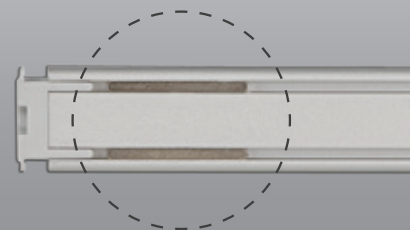

FEELUX

FLX Stix RDV

LED for Display, Cabinet, Furniture & Cove

Color changing LED!

RGBフルカラーチェンジLED

RDV 6 RGB-24V

① ② ③ ④

- ①器具種別:FLX Stix RDV
- ②消費電力:6W、12W、18W
- ③色温度:RGB
- ④入力電圧:DC24V

- ・器具寸法 幅:15mm、高さ:12.5mm
- ・器具背面にマグネットを装備、
木やスチール素材には固定用の専用ブラケットで簡単設置
- ・DMX信号で自在にフルカラーチェンジ
- ・単体電源にて最大直線距離約7.1mまで有効

器具背面マグネット装備

製品特徴

- 本体同士をシームレスに接続し更に、RGB調光調色が可能です。
- 超スリムデザインでアイデア次第で様々な用途に対応。
- マグネット標準装備で、鉄金物があれば特別な施工は不要。
- 水銀を含まない環境に優しい製品です。

製品仕様

- 入力電圧:DC24V
- 使用環境温度:0~45°C
- 製品寿命:40,000hr/70%
- 色温度:RGB
- 保護等級:IP20

配光曲線

単位:cd/(1,000)lm

FLX Stix RDV

Color changing

FLX Stix RDV 6W Length (285 mm)
¥ 7,580

FLX Stix RDV 12W Length (565 mm)
¥ 11,280

FLX Stix RDV 18W Length (845 mm)
¥ 15,900

カラーチェンジ

製品寸法

* 本体寸法

* ラウンドカバー装着時

* スクエアカバー装着時

* LED コンバーター

Model Name	Power Input (V)	Lamp Power (W)	A (mm)	B (mm)	C (mm)	D (mm)	E (mm)	F (mm)	G (mm)
RDV6 RGB-24V	DC 24	6.2	280	285	302	16	14	15	12.5
RDV12 RGB-24V	DC 24	12.4	560	565	582	16	14	15	12.5
RDV18 RGB-24V	DC 24	18.6	840	845	862	16	14	15	12.5