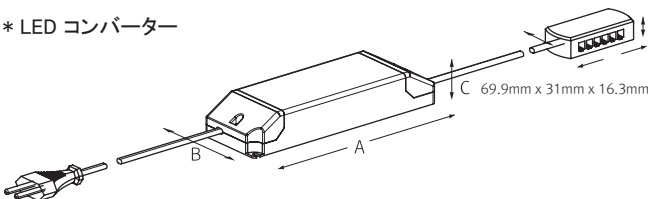

- ・器具寸法 幅:15mm、高さ:12.5mm
- ・器具背面にマグネットを装備、
木やスチール素材には固定用の専用ブラケットで簡単設置
- ・DMX信号で自在にフルカラーチェンジ
- ・単体電源にて最大直線距離約7.1mまで有効

器具背面マグネット装備

製品特徴

- 本体同士をシームレスに接続し更に、RGB調光調色が可能です。
- 超スリムデザインでアイデア次第で様々な用途に対応。
- マグネット標準装備で、鉄金物があれば特別な施工は不要。
- 水銀を含まない環境に優しい製品です。

FLX Stix RDV 18W Length (845 mm)
¥ 15,900

カラーチェンジ

製品寸法

* 本体寸法

* ラウンドカバー装着時

* スクエアカバー装着時

* LED コンバーター

Model Name	Power Input (V)	Lamp Power (W)	A (mm)	B (mm)	C (mm)	D (mm)	E (mm)	F (mm)	G (mm)
RDV6 RGB-24V	DC 24	6.2	280	285	302	16	14	15	12.5
RDV12 RGB-24V	DC 24	12.4	560	565	582	16	14	15	12.5
RDV18 RGB-24V	DC 24	18.6	840	845	862	16	14	15	12.5

* スリムライトシステム

* インライン調光ボタン

Model name	A (mm)	B (mm)	C (mm)
FLC30-24V/J	150	41	31
FLC75-24V/J	180	60	32
FLC200-24V/T	247	75	44

連結方法

設置方法

最大接続数

- FLX Stix RDV:75W迄連結可能
- LED Driver

LED Driver Model Name	最大接続本数		
	24V/30W	24V/75W	24V/200W
RDV6 RGB-24V	4	12	32
RDV12 RGB-24V	2	6	16
RDV18 RGB-24V	1	4	10