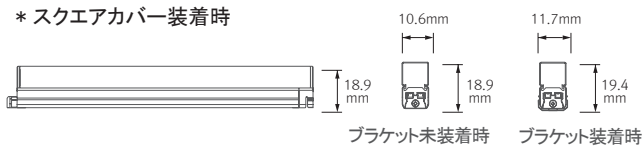

* スクエアカバー装着時