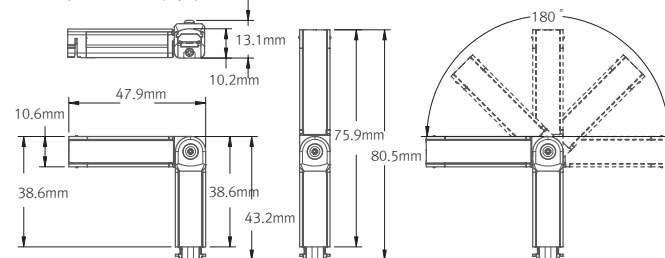

\* ラウンドカバー装着時

\* スクエアカバー装着時

\* スリムライトシステム

\* LED コンバーター

\* インライン調光スイッチ

\* フレキシブルコネクター

Modle name	A (mm)	B (mm)	C (mm)
FLC30-24V/J	150	41	31
FLC75-24V/J	180	60	32
FLC200-24V/T	247	75	44