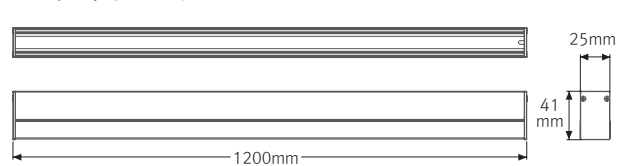

* スリムライトシステム