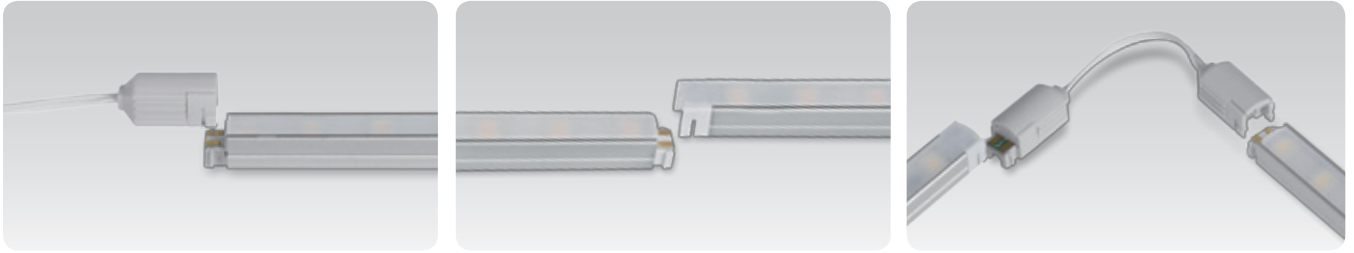

\* ラウンドカバー装着時

\* スクエアカバー装着時

\* スリムライトシステム

\* LED コンバーター

\* インライン調光スイッチ

\* フレキシブルコネクター

Modle name	A (mm)	B (mm)	C (mm)
FLC30-24V/J	150	41	31
FLC75-24V/J	180	60	32
FLC200-24V/T	247	75	44

## 連結方法