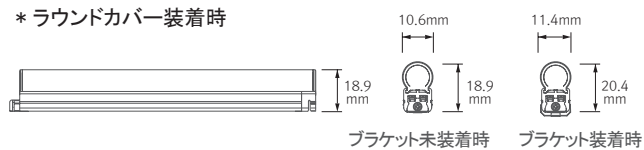

* ラウンドカバー装着時