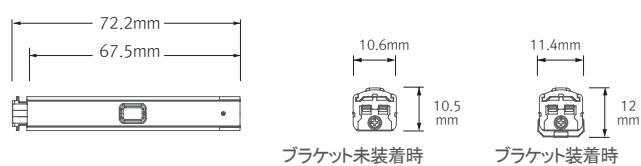

\* ラウンドカバー装着時

\* スクエアカバー装着時

\* スリムライトシステム

\* LED コンバーター

\* インライン調光スイッチ

\* フレキシブルコネクター

Modle name	A (mm)	B (mm)	C (mm)
FLC30-24V/J	150	41	31
FLC75-24V/J	180	60	32
FLC200-24V/T	247	75	44