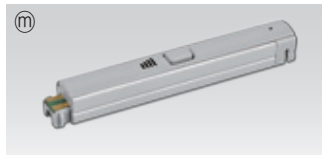

① インライン調光スイッチ : NDVDIM
容量55W迄
¥ 4,300