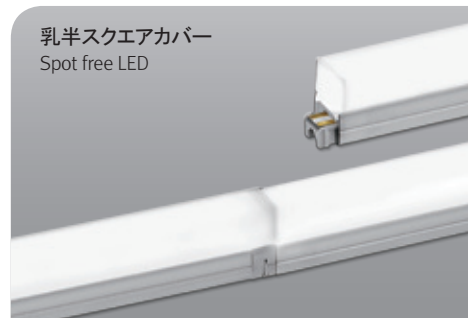

### NDV 1 40K-24V

① ② ③ ④

- ①器具種別:FLX Stix NDV
- ②消費電力:1W、3W、4W、7W、11W、15W
- ③色温度:27:2700K、30:3000K、35:3500K、40:4000K、60:6000K
- ④入力電圧:DC24V

FLX Stixシリーズで最もスリムなLED照明器具

- ・器具寸法 幅:10.6mm、高さ:9mm
- ・器具背面にマグネットを装備、  
木やスチール素材には固定用の専用ブラケットで簡単設置
- ・PWM、0-10/1-10、DMX調光対応
- ・単体電源にて最大直線距離約11mまで有効

器具背面マグネット装備

乳半ラウンドカバー  
Spot free LED

乳半スクエアカバー  
Spot free LED

**FLX Stix NDV**  
Standard Output

FLX Stix NDV 1W Length (100 mm)  
¥ 4,700

FLX Stix NDV 3W Length (193 mm)  
¥ 5,700

FLX Stix NDV 4W Length (285 mm)  
¥ 7,630