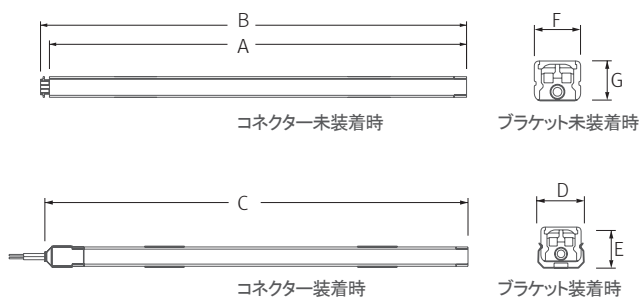

## 配光曲線

単位: cd/(1,000)lm

簡単調光

製品寸法

\* 本体寸法

Model Name	Power Input (V)	Lamp Power (W)	A (mm)	B (mm)	C (mm)	D (mm)	E (mm)	F (mm)	G (mm)
NDV1-K-24V	DC 24	1.2	95	100	117	12	11	10.6	9
NDV3-K-24V	DC 24	2.4	188	193	210	12	11	10.6	9
NDV4-K-24V	DC 24	3.5	280	285	302	12	11	10.6	9
NDV7-K-24V	DC 24	7	560	565	582	12	11	10.6	9
NDV11-K-24V	DC 24	10.5	840	845	862	12	11	10.6	9
NDV15-K-24V	DC 24	14	1118	1123	1140	12	11	10.6	9