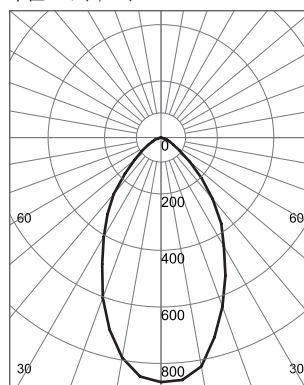

## 配光曲線

単位: cd/(1,000)lm

簡単調光

製品寸法

\* 本体寸法

Model Name	Power Input (V)	Lamp Power (W)	A (mm)	B (mm)	C (mm)	D (mm)	E (mm)	F (mm)	G (mm)
NDV1-K-24V	DC 24	1.2	95	100	117	12	11	10.6	9
NDV3-K-24V	DC 24	2.4	188	193	210	12	11	10.6	9
NDV4-K-24V	DC 24	3.5	280	285	302	12	11	10.6	9
NDV7-K-24V	DC 24	7	560	565	582	12	11	10.6	9
NDV11-K-24V	DC 24	10.5	840	845	862	12	11	10.6	9
NDV15-K-24V	DC 24	14	1118	1123	1140	12	11	10.6	9