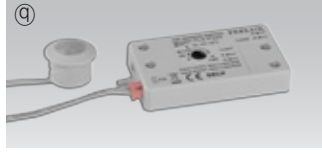

① 人感センサー:FLS-P24V
Voltage : DC 24V
¥ 7,680