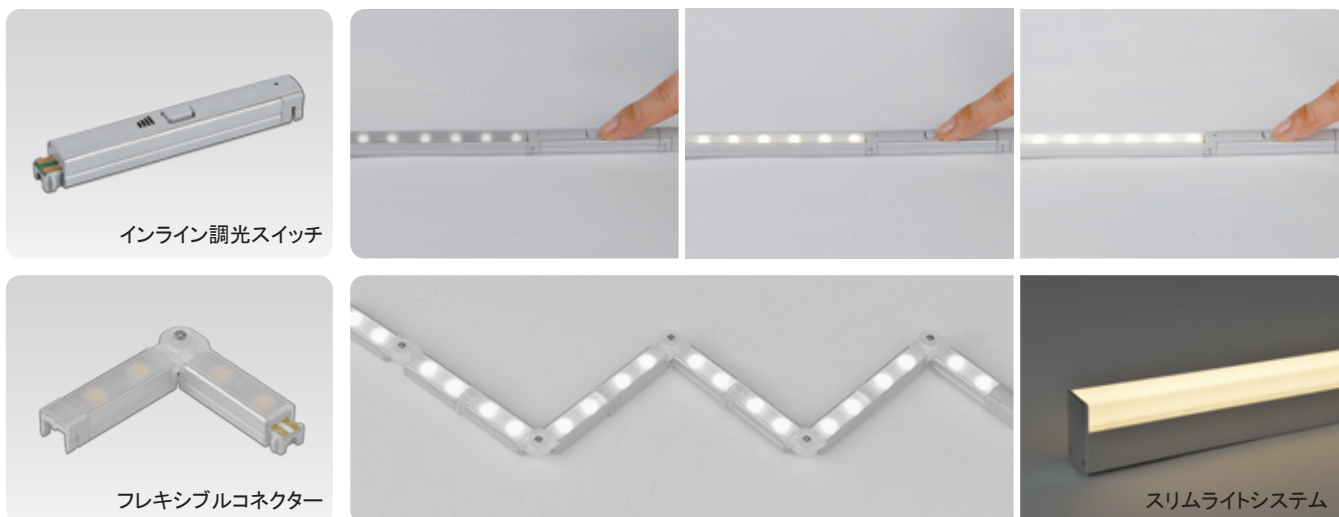

簡単調光

製品寸法

* 本体寸法

Model Name	Power Input (V)	Lamp Power (W)	A (mm)	B (mm)	C (mm)	D (mm)	E (mm)	F (mm)	G (mm)
NDV1-K-24V	DC 24	1.2	95	100	117	12	11	10.6	9
NDV3-K-24V	DC 24	2.4	188	193	210	12	11	10.6	9
NDV4-K-24V	DC 24	3.5	280	285	302	12	11	10.6	9
NDV7-K-24V	DC 24	7	560	565	582	12	11	10.6	9
NDV11-K-24V	DC 24	10.5	840	845	862	12	11	10.6	9
NDV15-K-24V	DC 24	14	1118	1123	1140	12	11	10.6	9

* ラウンドカバー装着時

* スクエアカバー装着時

* スリムライトシステム

* LED コンバーター

* インライン調光スイッチ

* フレキシブルコネクター

Modle name	A (mm)	B (mm)	C (mm)
FLC30-24V/J	150	41	31
FLC75-24V/J	180	60	32
FLC200-24V/T	247	75	44