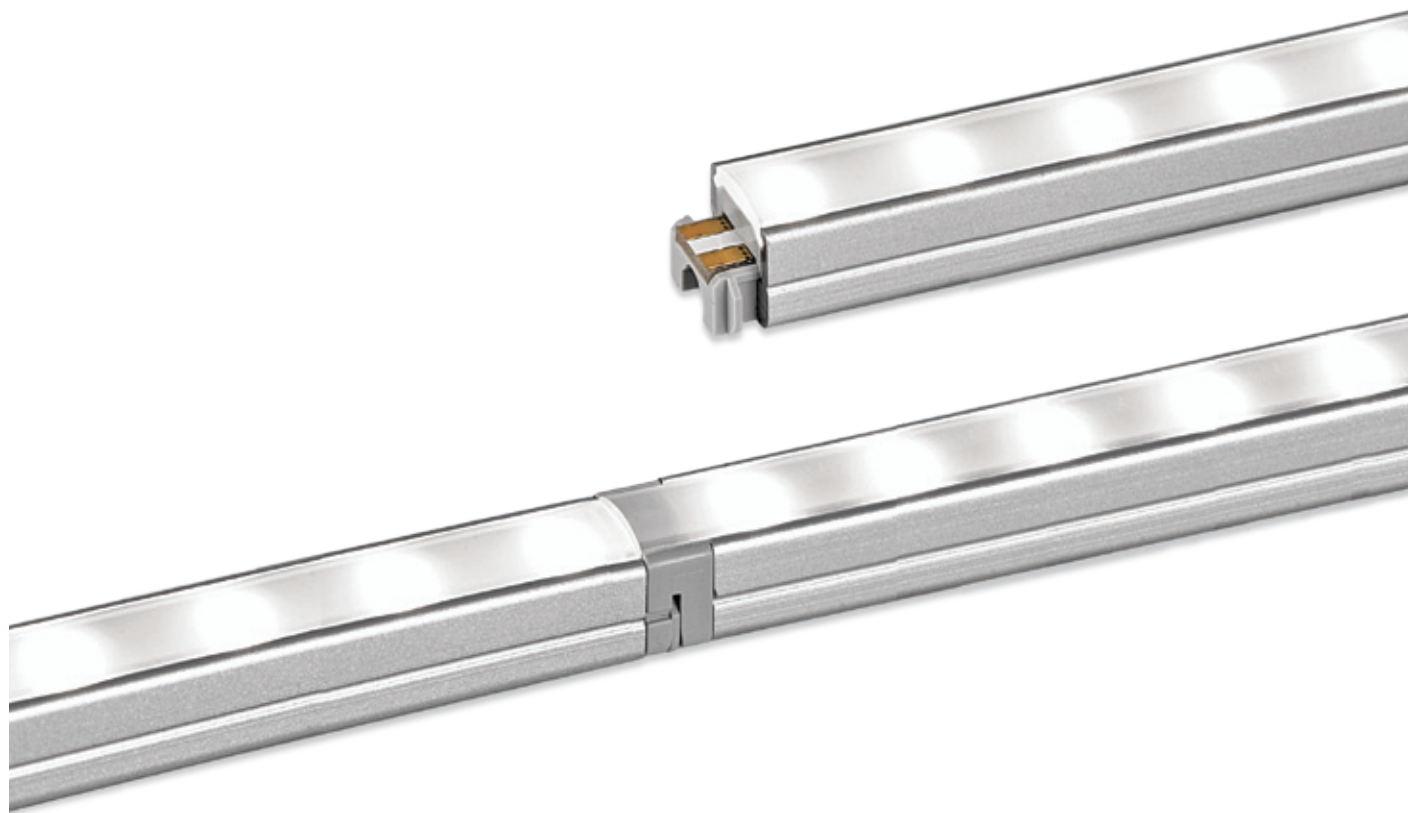

## リニアスーパースリムLED

### NDV 1 40K-24V

① ② ③ ④

- ①器具種別:FLX Stix NDV
- ②消費電力:1W、3W、4W、7W、11W、15W
- ③色温度:27:2700K、30:3000K、35:3500K、40:4000K、60:6000K
- ④入力電圧:DC24V

FLX Stixシリーズで最もスリムなLED照明器具

- ・器具寸法 幅:10.6mm、高さ:9mm
- ・器具背面にマグネットを装備、  
木やスチール素材には固定用の専用ブラケットで簡単設置
- ・PWM、0-10/1-10、DMX調光対応
- ・単体電源にて最大直線距離約11mまで有効

器具背面マグネット装備

乳半ラウンドカバー  
Spot free LED

乳半スクエアカバー  
Spot free LED

**FLX Stix NDV**  
Standard Output

FLX Stix NDV 1W Length (100 mm)  
¥ 4,700

FLX Stix NDV 3W Length (193 mm)  
¥ 5,700

FLX Stix NDV 4W Length (285 mm)  
¥ 7,630

## 製品特徴

- 本体同士をシームレスに接続し光の途切れを無くします。
- 超スリムデザインでアイデア次第で様々な用途に対応。
- マグネット標準装備で、鉄金物があれば特別な施工は不要。
- 原則電気工事不要。
- 水銀を含まない環境に優しい製品です。