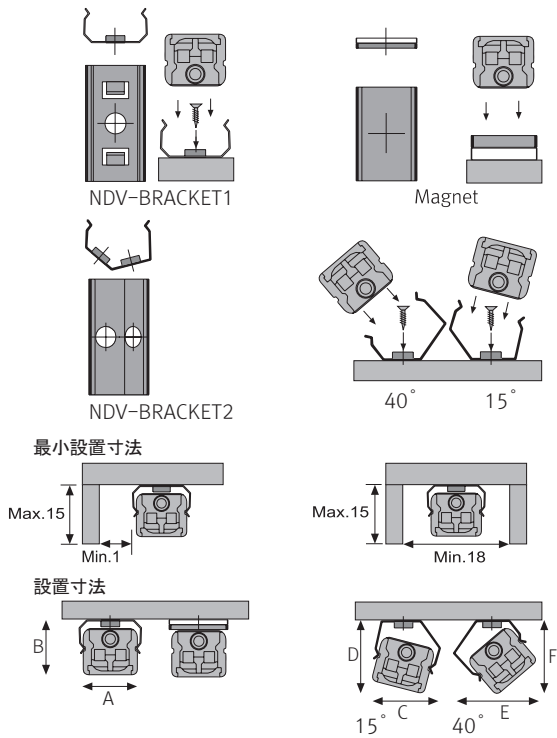

連結方法

設置方法

最大接続数

- FLX Stix NDV : 55W迄連結可能
- LED Driver

LED Driver Model Name	最大接続本数		
	24V/30W	24V/75W	24V/200W
NDV1-K-24V	25	62	160
NDV3-K-24V	10	25	66
NDV4-K-24V	7	18	55
NDV7-K-24V	4	10	28
NDV11-K-24V	2	6	18
NDV15-K-24V	2	5	13

	A(mm)	B(mm)	C(mm)	D(mm)	E(mm)	F(mm)
ノーマルカバー	11.9	11.2	13.5	13.5	14.5	13
乳半ラウンドカバー	11.9	19.8	15.7	15.7	18.8	20.3
乳半スクエアカバー	11.9	19.6	15.5	15.8	18.8	20.3

アクセサリ

a 連結ケーブル

NDVPTC	NDVPTC1	NDVPTC2	NDVPTC4	NDVPTC6
150mm	300mm	600mm	1200mm	1800mm
¥680	¥680	¥950	¥950	¥1,080

b 電源ケーブル : NDVPC (2,500mm)

FLX Stix NDV 本体と、6又分配器を接続するケーブル ¥1,080

c 設置用ブラケット : NDV-BRACKET1

本体付属品
¥400

d 設置角度調整ブラケット(15° & 40°) : NDV-BRACKET2

¥550

e シームレス用延長器具 : NDV3-K-24V-S

寸法はFLX Stix NDV 3Wと同じです。
¥6,800

f フレキシブルコネクタ : NDV1-K-24V-FLEX

¥4,480

g エンドキャップ : NDV-CAP

本体付属品

h 6又分配器付きLEDコンバーター

Part No	FLC30-24V/J	FLC75-24V/J
Capacity	30W 24V	75W 24V
	¥9,930	¥15,280