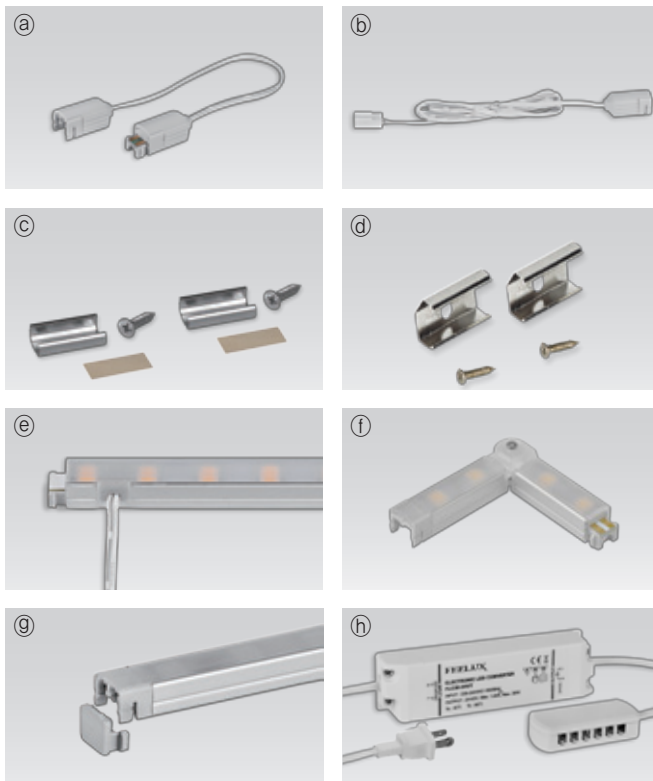

連結方法

設置方法

最大接続数

- FLX Stix NDV : 55W迄連結可能
- LED Driver

LED Driver Model Name	最大接続本数		
	24V/30W	24V/75W	24V/200W
NDV1-K-24V	25	62	160
NDV3-K-24V	10	25	66
NDV4-K-24V	7	18	55
NDV7-K-24V	4	10	28
NDV11-K-24V	2	6	18
NDV15-K-24V	2	5	13

	A(mm)	B(mm)	C(mm)	D(mm)	E(mm)	F(mm)
ノーマルカバー	11.9	11.2	13.5	13.5	14.5	13
乳半ラウンドカバー	11.9	19.8	15.7	15.7	18.8	20.3
乳半スクエアカバー	11.9	19.6	15.5	15.8	18.8	20.3

アクセサリ

a 連結ケーブル

NDVPTC	NDVPTC1	NDVPTC2	NDVPTC4	NDVPTC6
150mm	300mm	600mm	1200mm	1800mm
¥680	¥680	¥950	¥950	¥1,080

b 電源ケーブル : NDVPC (2,500mm)

FLX Stix NDV 本体と、6又分配器を接続するケーブル ¥1,080

c 設置用ブラケット : NDV-BRACKET1

本体付属品
¥400

d 設置角度調整ブラケット(15° & 40°) : NDV-BRACKET2

¥550

e シームレス用延長器具 : NDV3-K-24V-S

寸法はFLX Stix NDV 3Wと同じです。
¥6,800

f フレキシブルコネクタ : NDV1-K-24V-FLEX

¥4,480

g エンドキャップ : NDV-CAP

本体付属品

h 6又分配器付きLEDコンバーター

Part No	FLC30-24V/J	FLC75-24V/J
Capacity	30W 24V	75W 24V
	¥9,930	¥15,280