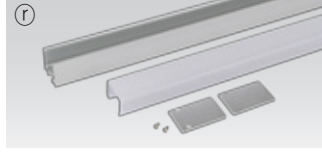

① スリムライトシステム(1.2m):SLS-EXT  
¥ 12,950

① 連結用ブラケット : NDV-BRACKET3  
本体付属品  
¥ 400

① ケーブル連結用ブラケット : NDV-BRACKET4  
ケーブル類に2個付属品  
¥ 400