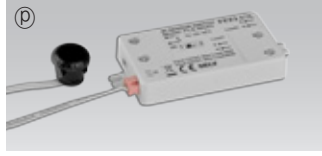

① ドア&モーションセンサー:FLS-M24V
Voltage : DC 24V
¥ 7,680