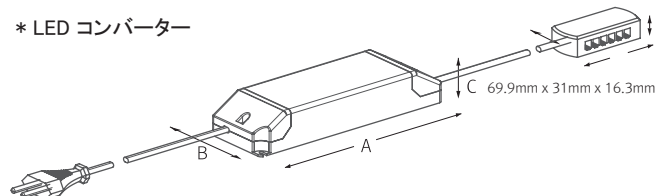

\* ラウンドカバー装着時

\* スクエアカバー装着時

\* スリムライトシステム

\* LED コンバーター

\* インライン調光スイッチ

\* フレキシブルコネクター

Modle name	A (mm)	B (mm)	C (mm)
FLC30-24V/J	150	41	31
FLC75-24V/J	180	60	32
FLC200-24V/T	247	75	44

## 連結方法