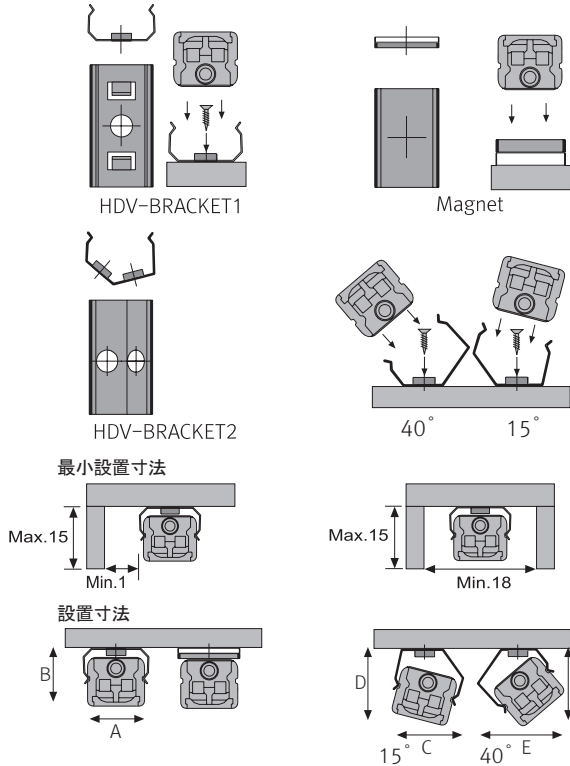

連結方法

設置方法

最大接続数

- FLX Stix HDV : 75W迄連結可能
- LED Driver

LED Driver Model Name	最大接続本数		
	24V/30W	24V/75W	24V/200W
HDV3-K-24V	10	25	66
HDV6-K-24V	5	12	33
HDV12-K-24V	2	6	16
HDV18-K-24V	1	4	11
HDV24-K-24V	1	3	8

	A(mm)	B(mm)	C(mm)	D(mm)	E(mm)	F(mm)
ノーマルカバー	16.8	14.2	17.5	16.5	19.1	17.5
乳半ラウンドカバー	16.8	22.1	18.8	24.4	23.4	22.9
乳半スクエアカバー	16.8	22.6	21.3	26.2	25.7	25.7

アクセサリ

① 連結ケーブル

HDVPTC	HDVPTC1	HDVPTC2	HDVPTC4	HDVPTC6
150mm	300mm	600mm	1200mm	1800mm
¥ 680	¥ 680	¥ 950	¥ 950	¥ 1,080

② 電源ケーブル: HDVPC(2,500mm)

FLX Stix HDV 本体と、6又分配器を接続するケーブル ¥ 1,330

③ 設置用ブラケット: HDV-BRACKET1

本体付属品
¥ 400

④ 設置角度調整ブラケット(15° & 40°): HDV-BRACKET2

¥ 550

⑤ シームレス用延長器具: HDV3-K-24V-S

寸法はFLX Stix HDV 3Wと同じです。
¥ 7,380

⑥ フレキシブルコネクタ: HDV2-K-24V-FLEX

¥ 6,600

⑦ エンドキャップ: HDV-CAP

本体付属品

⑧ 6又分配器付きLEDコンバーター

Part No	FLC30-24V/J	FLC75-24V/J
Capacity	30W 24V	75W 24V
	¥ 9,930	¥ 15,280