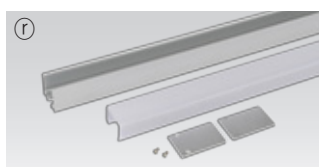

① スリムライトシステム(1.2m) : SLS-EXT  
¥ 12,950

① 連結用ブラケットHDV-BRACKET3  
本体付属品  
¥ 400