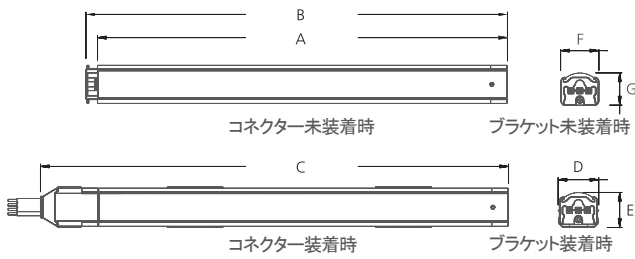

### FLX Stix HDV High Output

FLX Stix HDV 3W Length (145 mm)  
¥ 5,930

FLX Stix HDV 6W Length (285 mm)  
¥ 8,300

FLX Stix HDV 12W Length (565 mm)  
¥ 11,650

FLX Stix HDV 18W Length (845 mm)  
¥ 15,580

FLX Stix HDV 24W Length (1123mm)  
¥ 20,930

簡単調光

製品寸法

\* 本体寸法

\* ラウンドカバー装着時

\* スクエアカバー装着時

\* スリムライトシステム

\* LED コンバーター

Model Name	Power Input (V)	Lamp Power (W)	A (mm)	B (mm)	C (mm)	D (mm)	E (mm)	F (mm)	G (mm)
HDV3-K-24V	DC 24	2.9	140	145	162	16	14	15	12.5
HDV6-K-24V	DC 24	5.8	280	285	302	16	14	15	12.5
HDV12-K-24V	DC 24	11.6	560	565	582	16	14	15	12.5
HDV18-K-24V	DC 24	17.4	840	845	862	16	14	15	12.5
HDV24-K-24V	DC 24	23.2	1118	1123	1140	16	14	15	12.5