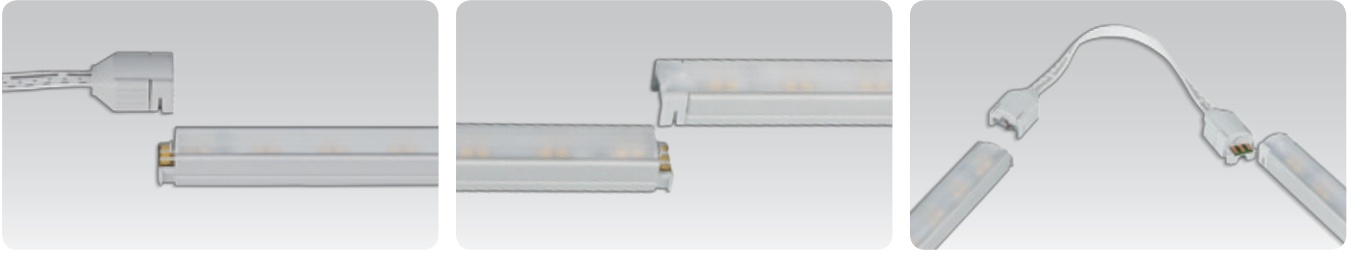

### 製品特徴

- 本体同士をシームレスに接続し光の途切れを無くします。
- 高輝度型LED
- 超スリムデザインでアイデア次第で様々な用途に対応。
- マグネット標準装備で、鉄金物があれば特別な施工は不要。
- 原則電気工事不要。
- 水銀を含まない環境に優しい製品です。

\* インライン調光スイッチ

\*フレキシブルコネクタ

Modle name	A (mm)	B (mm)	C (mm)
FLC30-24V/J	150	41	31
FLC75-24V/J	180	60	32
FLC200-24V/T	247	75	44

## 連結方法