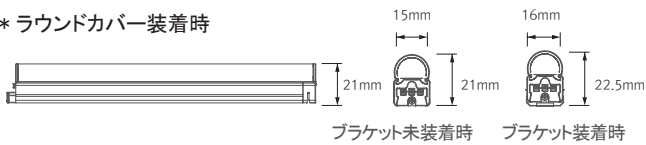

簡単調光

製品寸法

\* 本体寸法

\* ラウンドカバー装着時

\* スクエアカバー装着時

\* スリムライトシステム

\* LED コンバーター

Model Name	Power Input (V)	Lamp Power (W)	A (mm)	B (mm)	C (mm)	D (mm)	E (mm)	F (mm)	G (mm)
HDV3-K-24V	DC 24	2.9	140	145	162	16	14	15	12.5
HDV6-K-24V	DC 24	5.8	280	285	302	16	14	15	12.5
HDV12-K-24V	DC 24	11.6	560	565	582	16	14	15	12.5
HDV18-K-24V	DC 24	17.4	840	845	862	16	14	15	12.5
HDV24-K-24V	DC 24	23.2	1118	1123	1140	16	14	15	12.5