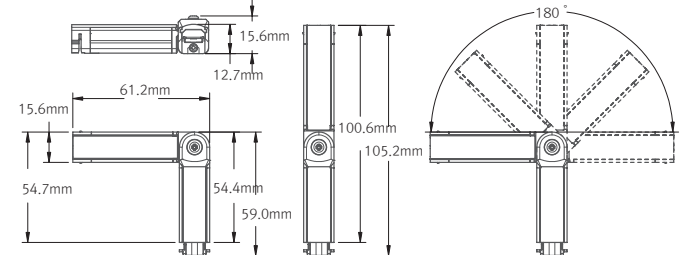

*フレキシブルコネクタ

Modle name	A (mm)	B (mm)	C (mm)
FLC30-24V/J	150	41	31
FLC75-24V/J	180	60	32
FLC200-24V/T	247	75	44