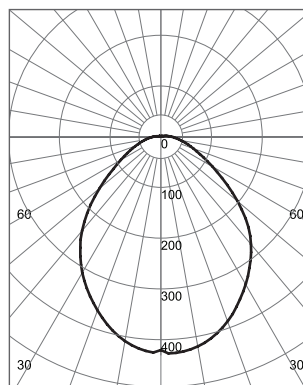

### 配光曲線

単位: cd/(1,000)lm