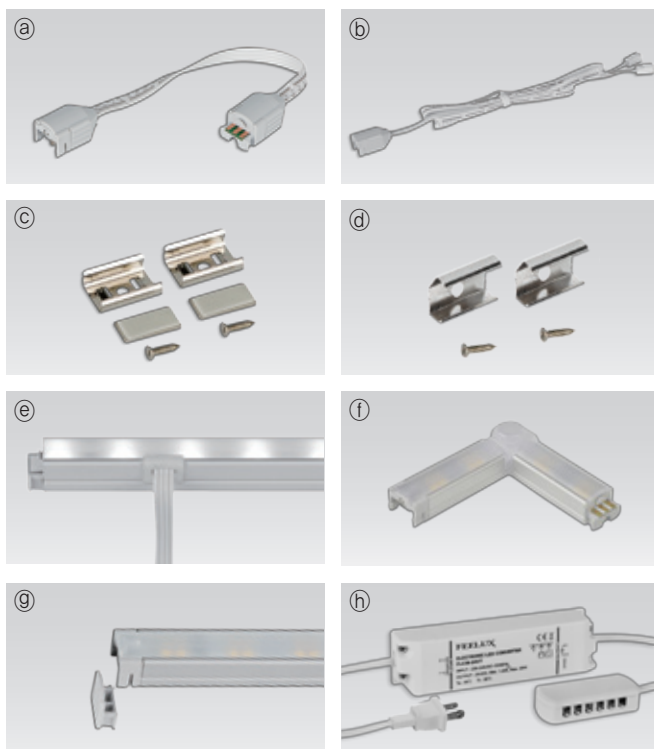

連結方法

設置方法

最大接続数

- FLX Stix HDV : 75W迄連結可能
- LED Driver

LED Driver Model Name	最大接続本数		
	24V/30W	24V/75W	24V/200W
HDV3-K-24V	10	25	66
HDV6-K-24V	5	12	33
HDV12-K-24V	2	6	16
HDV18-K-24V	1	4	11
HDV24-K-24V	1	3	8

	A(mm)	B(mm)	C(mm)	D(mm)	E(mm)	F(mm)
ノーマルカバー	16.8	14.2	17.5	16.5	19.1	17.5
乳半ラウンドカバー	16.8	22.1	18.8	24.4	23.4	22.9
乳半スクエアカバー	16.8	22.6	21.3	26.2	25.7	25.7

アクセサリ

① 連結ケーブル

HDVPTC	HDVPTC1	HDVPTC2	HDVPTC4	HDVPTC6
150mm	300mm	600mm	1200mm	1800mm
¥ 680	¥ 680	¥ 950	¥ 950	¥ 1,080

② 電源ケーブル: HDVPC(2,500mm)

FLX Stix HDV 本体と、6又分配器を接続するケーブル ¥ 1,330

③ 設置用ブラケット: HDV-BRACKET1

本体付属品
¥ 400

④ 設置角度調整ブラケット(15° & 40°): HDV-BRACKET2

¥ 550

⑤ シームレス用延長器具: HDV3-K-24V-S

寸法はFLX Stix HDV 3Wと同じです。
¥ 7,380

⑥ フレキシブルコネクタ: HDV2-K-24V-FLEX

¥ 6,600

⑦ エンドキャップ: HDV-CAP

本体付属品

⑧ 6又分配器付きLEDコンバーター

Part No	FLC30-24V/J	FLC75-24V/J
Capacity	30W 24V	75W 24V
	¥ 9,930	¥ 15,280