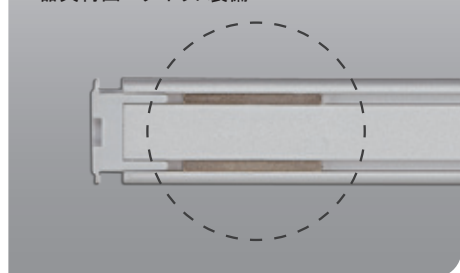

### HDV 3 40K-24V

① ② ③ ④

- ① 器具種別: FLX Stix HDV
- ② 消費電力: 3W、6W、12W、18W、24W
- ③ 色温度: 27:2700K、30:3000K、35:3500K、40:4000K、60:6000K
- ④ 入力電圧: DC24V

FLX Stix シリーズの施工性デザイン性はそのままで照度UP

- ・器具寸法 幅: 15mm、高さ: 12.5mm
- ・器具背面にマグネットを装備、  
木やスチール素材には固定用の専用ブラケットで簡単設置
- ・FLX Stix NDVに比べて照度は約1.6倍
- ・PWM、0-10/1-10、DMX調光対応
- ・単体電源にて最大直線距離約7.1mまで有効

器具背面マグネット装備

乳半ラウンドカバー  
Spot free LED

乳半スクエアカバー  
Spot free LED