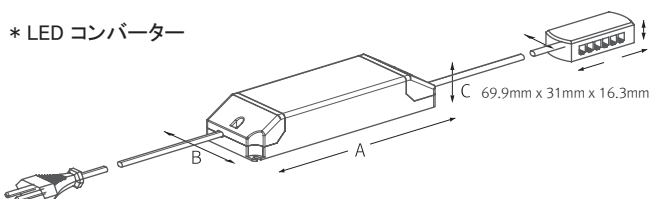

簡単調光

製品寸法

\* 本体寸法

\* ラウンドカバー装着時

\* スクエアカバー装着時

\* スリムライトシステム

\* LED コンバーター

Model Name	Power Input (V)	Lamp Power (W)	A (mm)	B (mm)	C (mm)	D (mm)	E (mm)	F (mm)	G (mm)
HDV3-K-24V	DC 24	2.9	140	145	162	16	14	15	12.5
HDV6-K-24V	DC 24	5.8	280	285	302	16	14	15	12.5
HDV12-K-24V	DC 24	11.6	560	565	582	16	14	15	12.5
HDV18-K-24V	DC 24	17.4	840	845	862	16	14	15	12.5
HDV24-K-24V	DC 24	23.2	1118	1123	1140	16	14	15	12.5