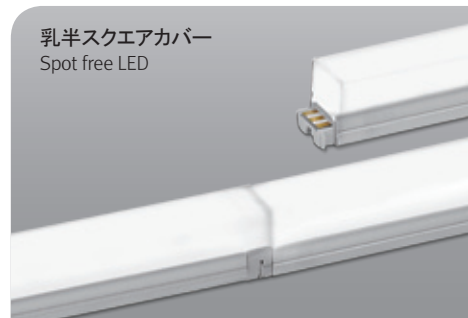

### HDV 3 40K-24V

① ② ③ ④

- ① 器具種別: FLX Stix HDV
- ② 消費電力: 3W、6W、12W、18W、24W
- ③ 色温度: 27:2700K、30:3000K、35:3500K、40:4000K、60:6000K
- ④ 入力電圧: DC24V

FLX Stix シリーズの施工性デザイン性はそのままで照度UP

- ・器具寸法 幅: 15mm、高さ: 12.5mm
- ・器具背面にマグネットを装備、  
木やスチール素材には固定用の専用ブラケットで簡単設置
- ・FLX Stix NDVに比べて照度は約1.6倍
- ・PWM、0-10/1-10、DMX調光対応
- ・単体電源にて最大直線距離約7.1mまで有効

器具背面マグネット装備

乳半ラウンドカバー  
Spot free LED

乳半スクエアカバー  
Spot free LED