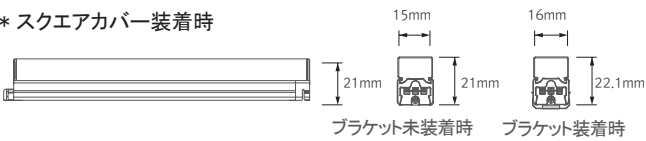

簡単調光

製品寸法

\* 本体寸法

\* ラウンドカバー装着時

\* スクエアカバー装着時

\* スリムライトシステム

\* LED コンバーター

Model Name	Power Input (V)	Lamp Power (W)	A (mm)	B (mm)	C (mm)	D (mm)	E (mm)	F (mm)	G (mm)
HDV3-K-24V	DC 24	2.9	140	145	162	16	14	15	12.5
HDV6-K-24V	DC 24	5.8	280	285	302	16	14	15	12.5
HDV12-K-24V	DC 24	11.6	560	565	582	16	14	15	12.5
HDV18-K-24V	DC 24	17.4	840	845	862	16	14	15	12.5
HDV24-K-24V	DC 24	23.2	1118	1123	1140	16	14	15	12.5