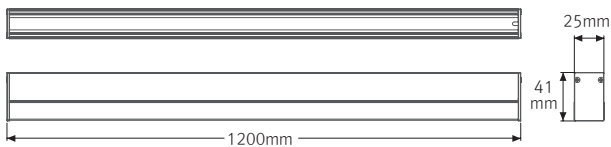

簡単調光

製品寸法

\* 本体寸法

\* ラウンドカバー装着時

\* スクエアカバー装着時

\* スリムライトシステム

\* LED コンバーター

Model Name	Power Input (V)	Lamp Power (W)	A (mm)	B (mm)	C (mm)	D (mm)	E (mm)	F (mm)	G (mm)
HDV3-K-24V	DC 24	2.9	140	145	162	16	14	15	12.5
HDV6-K-24V	DC 24	5.8	280	285	302	16	14	15	12.5
HDV12-K-24V	DC 24	11.6	560	565	582	16	14	15	12.5
HDV18-K-24V	DC 24	17.4	840	845	862	16	14	15	12.5
HDV24-K-24V	DC 24	23.2	1118	1123	1140	16	14	15	12.5