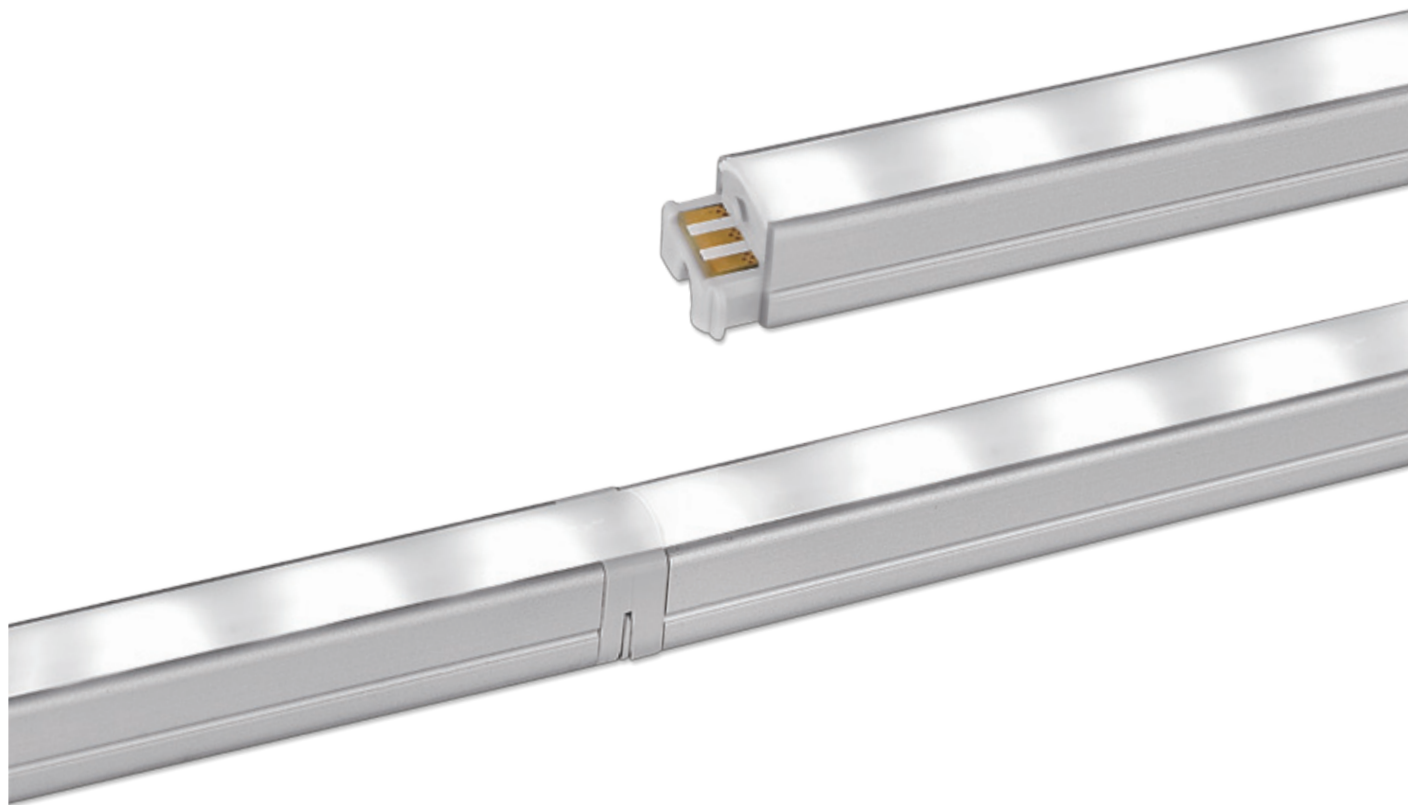

## 高照度リニアスリムLED

### HDV 3 40K-24V

① ② ③ ④

- ① 器具種別: FLX Stix HDV
- ② 消費電力: 3W、6W、12W、18W、24W
- ③ 色温度: 27:2700K、30:3000K、35:3500K、40:4000K、60:6000K
- ④ 入力電圧: DC24V

FLX Stix シリーズの施工性デザイン性はそのままで照度UP

- ・器具寸法 幅: 15mm、高さ: 12.5mm
- ・器具背面にマグネットを装備、  
木やスチール素材には固定用の専用ブラケットで簡単設置
- ・FLX Stix NDVに比べて照度は約1.6倍
- ・PWM、0-10/1-10、DMX調光対応
- ・単体電源にて最大直線距離約7.1mまで有効

器具背面マグネット装備

乳半ラウンドカバー  
Spot free LED

乳半スクエアカバー  
Spot free LED

### 製品特徴

- 本体同士をシームレスに接続し光の途切れを無くします。
- 高輝度型LED
- 超スリムデザインでアイデア次第で様々な用途に対応。
- マグネット標準装備で、鉄金物があれば特別な施工は不要。
- 原則電気工事不要。
- 水銀を含まない環境に優しい製品です。