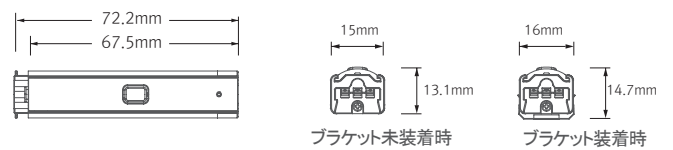

* インライン調光スイッチ