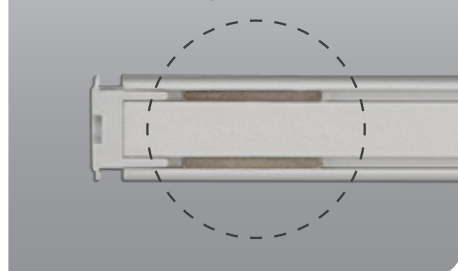

FEELUX

FLX Stix DDV

LED for Display, Cabinet, Furniture & Cove

Dynamic white LED

調色リニアスリムLED

DDV 3 WC-24V

① ② ③ ④

- ①器具種別: FLX Stix DDV
- ②消費電力: 3W、6W、12W、18W、24W
- ③色温度: WC ウォームクール
- ④入力電圧: DC24V

単一器具で2700K～6000Kの範囲で調色調光が可能です。

- ・器具寸法 幅: 15mm、高さ: 12.5mm
- ・器具背面にマグネットを装備、
木やスチール素材には固定用の専用ブラケットで簡単設置
- ・PWM、0-10/1-10、DMX調光で自在に調色調光変化
- ・単体電源にて最大直線距離約7.1mまで有効

器具背面マグネット装備

乳半ラウンドカバー
Spot free LED

乳半スクエアカバー
Spot free LED

製品特徴

- 専用スイッチで簡単に調色調光が可能です。
- 本体同士をシームレスに接続し光の途切れを無くします。
- 超スリムデザインでアイデア次第で様々な用途に対応。
- マグネット標準装備で、鉄金物があれば特別な施工は不要。
- 原則電気工事不要。
- 水銀を含まない環境に優しい製品です。

製品仕様

- 入力電圧:DC24V
- 使用環境温度:0~45°C
- 製品寿命:40,000hr/70%
- 色温度:2700K~6000K
- 演色指数:Ra>85
- 発光効率:85lm/W
- 保護等級:IP20