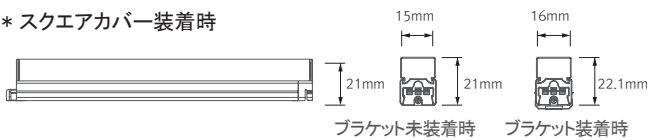

FLX Stix DDV 24W Length (1123mm)
¥ 20,930

簡単調光調色

製品寸法

* 本体寸法

* ラウンドカバー装着時

* スクエアカバー装着時

* スリムライトシステム

* LED コンバーター