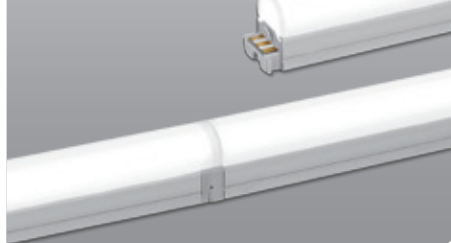

単一器具で2700K～6000Kの範囲で調色調光が可能です。

- ・器具寸法 幅: 15mm、高さ: 12.5mm
- ・器具背面にマグネットを装備、
木やスチール素材には固定用の専用ブラケットで簡単設置
- ・PWM、0-10/1-10、DMX調光で自在に調色調光変化
- ・単体電源にて最大直線距離約7.1mまで有効

器具背面マグネット装備

乳半ラウンドカバー
Spot free LED

乳半スクエアカバー
Spot free LED

製品特徴

- 専用スイッチで簡単に調色調光が可能です。
- 本体同士をシームレスに接続し光の途切れを無くします。
- 超スリムデザインでアイデア次第で様々な用途に対応。
- マグネット標準装備で、鉄金物があれば特別な施工は不要。
- 原則電気工事不要。
- 水銀を含まない環境に優しい製品です。

製品仕様

- 入力電圧:DC24V
- 使用環境温度:0~45°C
- 製品寿命:40,000hr/70%
- 色温度:2700K~6000K
- 演色指数:Ra>85
- 発光効率:85lm/W
- 保護等級:IP20