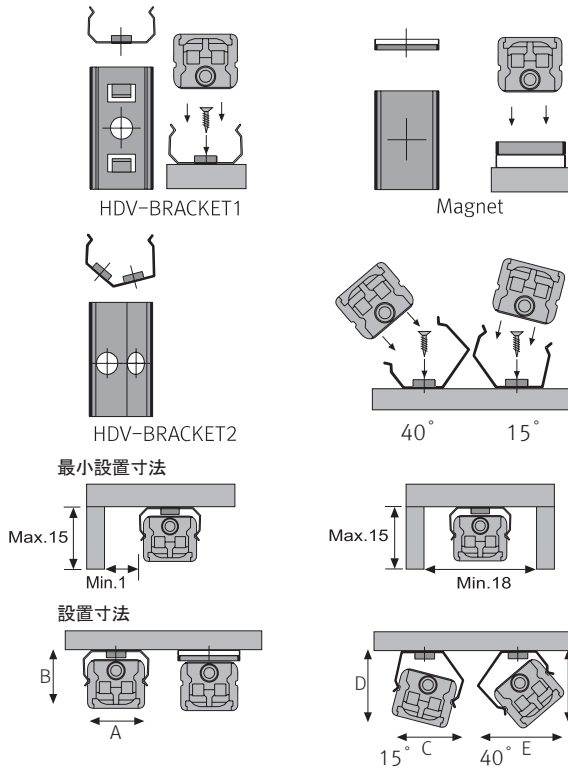

Model Name	Power Input (V)	Lamp Power (W)	A (mm)	B (mm)	C (mm)	D (mm)	E (mm)	F (mm)	G (mm)
DDV3 WC-24V	DC 24	2.9	140	145	162	16	14	15	12.5
DDV6 WC-24V	DC 24	5.8	280	285	302	16	14	15	12.5
DDV12 WC-24V	DC 24	11.6	560	565	582	16	14	15	12.5
DDV18 WC-24V	DC 24	17.4	840	845	862	16	14	15	12.5
DDV24 WC-24V	DC 24	23.2	1118	1123	1140	16	14	15	12.5

* インライン調光スイッチ

Model name	A (mm)	B (mm)	C (mm)
FLC30-24V/J	150	41	31
FLC75-24V/J	180	60	32
FLC200-24V/T	247	75	44

連結方法

設置方法

最大接続数

- FLX stix DDV : 75W迄連結可能
- LED Driver

LED Driver Model Name	最大接続本数		
	24V/30W	24V/75W	24V/200W
DDV3 WC-24V	10	25	66
DDV6 WC-24V	5	12	33
DDV12 WC-24V	2	6	16
DDV18 WC-24V	1	4	11
DDV24 WC-24V	1	3	8

	A(mm)	B(mm)	C(mm)	D(mm)	E(mm)	F(mm)
ノーマルカバー	16.8	14.2	17.5	16.5	19.1	17.5
乳半ラウンドカバー	16.8	22.1	18.8	24.4	23.4	22.9
乳半スクエアカバー	16.8	22.6	21.3	26.2	25.7	25.7

アクセサリ

① 連結ケーブル

HDVPTC	HDVPTC1	HDVPTC2	HDVPTC4	HDVPTC6
150mm	300mm	600mm	1200mm	1800mm
¥680	¥680	¥950	¥950	¥1,080

② 電源ケーブル : HDVPC(2,500mm)

FLX Stix DDV 本体と、6又分配器を接続するケーブル ¥1,330

③ 設置用ブラケット : HDV-BRACKET1

本体付属品
¥400

④ 設置角度調整ブラケット(15° & 40°) : HDV-BRACKET2

¥550

⑤ シームレス用延長器具 : DDV3 WC-24V-S

寸法はFLX Stix DDV 3Wと同じです。
¥7,380