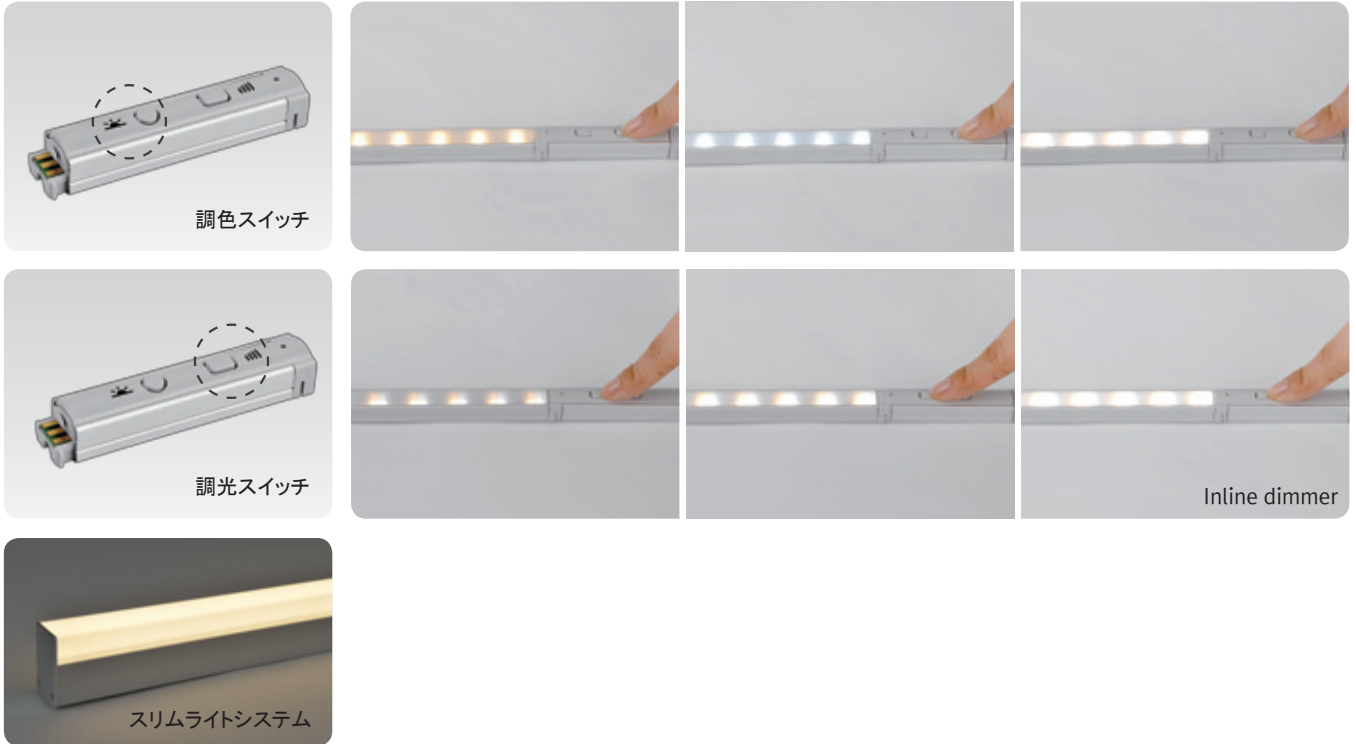

簡単調光調色

製品寸法

* 本体寸法

* ラウンドカバー装着時

* スクエアカバー装着時

* スリムライトシステム

* LED コンバーター

Model Name	Power Input (V)	Lamp Power (W)	A (mm)	B (mm)	C (mm)	D (mm)	E (mm)	F (mm)	G (mm)
DDV3 WC-24V	DC 24	2.9	140	145	162	16	14	15	12.5
DDV6 WC-24V	DC 24	5.8	280	285	302	16	14	15	12.5
DDV12 WC-24V	DC 24	11.6	560	565	582	16	14	15	12.5
DDV18 WC-24V	DC 24	17.4	840	845	862	16	14	15	12.5
DDV24 WC-24V	DC 24	23.2	1118	1123	1140	16	14	15	12.5

* インライン調光スイッチ

Model name	A (mm)	B (mm)	C (mm)
FLC30-24V/J	150	41	31
FLC75-24V/J	180	60	32
FLC200-24V/T	247	75	44