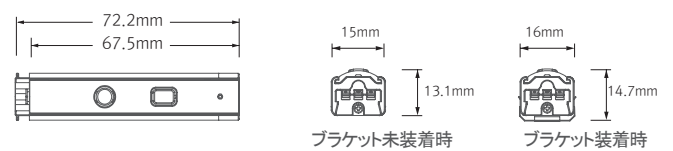

* インライン調光スイッチ

Model name	A (mm)	B (mm)	C (mm)
FLC30-24V/J	150	41	31
FLC75-24V/J	180	60	32
FLC200-24V/T	247	75	44