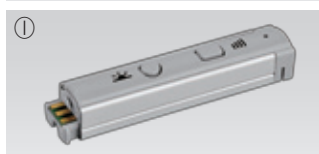

④ インライン調光調色スイッチ : DDVDIM
容量75W迄
¥ 5,300