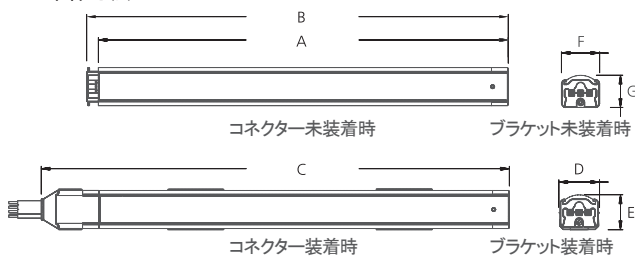

単一器具で2700K～6000Kの範囲で調色調光が可能です。

- ・器具寸法 幅: 15mm、高さ: 12.5mm
- ・器具背面にマグネットを装備、
木やスチール素材には固定用の専用ブラケットで簡単設置
- ・PWM、0-10/1-10、DMX調光で自在に調色調光変化
- ・単体電源にて最大直線距離約7.1mまで有効

器具背面マグネット装備

乳半ラウンドカバー
Spot free LED

乳半スクエアカバー
Spot free LED

配光曲線

単位:cd/(1,000)lm

FLX Stix DDV Dynamic White

FLX Stix DDV 3W Length (145 mm)
¥ 5,930

FLX Stix DDV 6W Length (285 mm)
¥ 8,300

FLX Stix DDV 12W Length (565 mm)
¥ 11,650

FLX Stix DDV 18W Length (845 mm)
¥ 15,580

FLX Stix DDV 24W Length (1123mm)
¥ 20,930

簡単調光調色

製品寸法

* 本体寸法

* ラウンドカバー装着時

* スクエアカバー装着時

* スリムライトシステム

* LED コンバーター

Model Name	Power Input (V)	Lamp Power (W)	A (mm)	B (mm)	C (mm)	D (mm)	E (mm)	F (mm)	G (mm)
DDV3 WC-24V	DC 24	2.9	140	145	162	16	14	15	12.5
DDV6 WC-24V	DC 24	5.8	280	285	302	16	14	15	12.5
DDV12 WC-24V	DC 24	11.6	560	565	582	16	14	15	12.5
DDV18 WC-24V	DC 24	17.4	840	845	862	16	14	15	12.5
DDV24 WC-24V	DC 24	23.2	1118	1123	1140	16	14	15	12.5