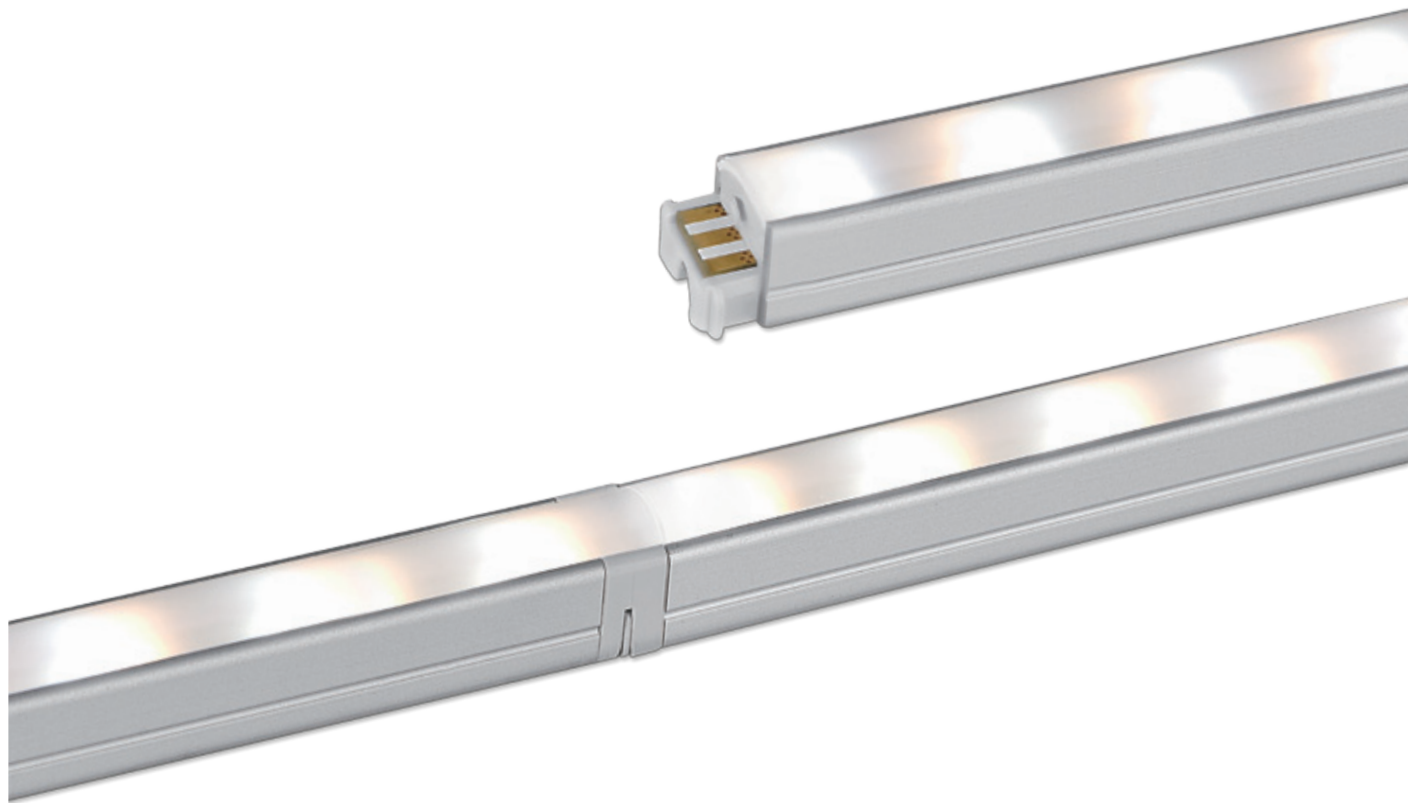

FEELUX

FLX Stix DDV

LED for Display, Cabinet, Furniture & Cove

Dynamic white LED

調色リニアスリムLED

DDV 3 WC-24V

① ② ③ ④

- ①器具種別: FLX Stix DDV
- ②消費電力: 3W、6W、12W、18W、24W
- ③色温度: WC ウォームクール
- ④入力電圧: DC24V

単一器具で2700K～6000Kの範囲で調色調光が可能です。

- ・器具寸法 幅: 15mm、高さ: 12.5mm
- ・器具背面にマグネットを装備、
木やスチール素材には固定用の専用ブラケットで簡単設置
- ・PWM、0-10/1-10、DMX調光で自在に調色調光変化
- ・単体電源にて最大直線距離約7.1mまで有効

器具背面マグネット装備

乳半ラウンドカバー
Spot free LED

乳半スクエアカバー
Spot free LED

製品特徴

- 専用スイッチで簡単に調色調光が可能です。
- 本体同士をシームレスに接続し光の途切れを無くします。
- 超スリムデザインでアイデア次第で様々な用途に対応。
- マグネット標準装備で、鉄金物があれば特別な施工は不要。
- 原則電気工事不要。
- 水銀を含まない環境に優しい製品です。

製品仕様

- 入力電圧:DC24V
- 使用環境温度:0~45°C
- 製品寿命:40,000hr/70%
- 色温度:2700K~6000K
- 演色指数:Ra>85
- 発光効率:85lm/W
- 保護等級:IP20

Model Name	Power Input (V)	Lamp Power (W)	A (mm)	B (mm)	C (mm)	D (mm)	E (mm)	F (mm)	G (mm)
DDV3 WC-24V	DC 24	2.9	140	145	162	16	14	15	12.5
DDV6 WC-24V	DC 24	5.8	280	285	302	16	14	15	12.5
DDV12 WC-24V	DC 24	11.6	560	565	582	16	14	15	12.5
DDV18 WC-24V	DC 24	17.4	840	845	862	16	14	15	12.5
DDV24 WC-24V	DC 24	23.2	1118	1123	1140	16	14	15	12.5