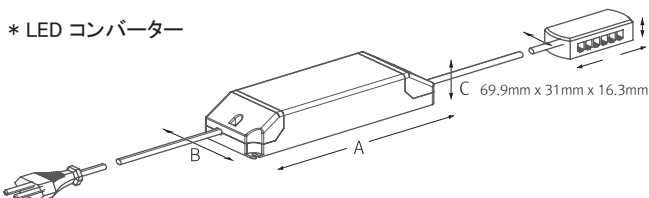

FLX Stix DDV 24W Length (1123mm)
¥ 20,930

簡単調光調色

製品寸法

* 本体寸法

* ラウンドカバー装着時

* スクエアカバー装着時

* スリムライトシステム

* LED コンバーター

Model Name	Power Input (V)	Lamp Power (W)	A (mm)	B (mm)	C (mm)	D (mm)	E (mm)	F (mm)	G (mm)
DDV3 WC-24V	DC 24	2.9	140	145	162	16	14	15	12.5
DDV6 WC-24V	DC 24	5.8	280	285	302	16	14	15	12.5
DDV12 WC-24V	DC 24	11.6	560	565	582	16	14	15	12.5
DDV18 WC-24V	DC 24	17.4	840	845	862	16	14	15	12.5
DDV24 WC-24V	DC 24	23.2	1118	1123	1140	16	14	15	12.5