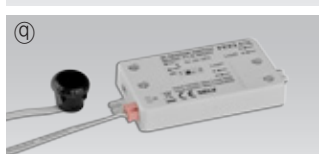

⑨ ドア&モーションセンサー : FLS-M24V
Voltage : DC 24V
¥ 7,680