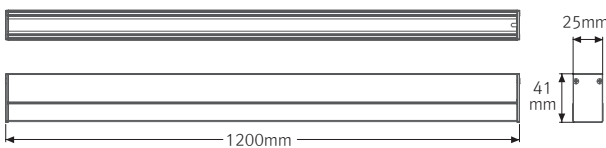

FLX Stix DDV 24W Length (1123mm)
¥ 20,930

簡単調光調色

製品寸法

* 本体寸法

* ラウンドカバー装着時

* スクエアカバー装着時

* スリムライトシステム

* LED コンバーター

Model Name	Power Input (V)	Lamp Power (W)	A (mm)	B (mm)	C (mm)	D (mm)	E (mm)	F (mm)	G (mm)
DDV3 WC-24V	DC 24	2.9	140	145	162	16	14	15	12.5
DDV6 WC-24V	DC 24	5.8	280	285	302	16	14	15	12.5
DDV12 WC-24V	DC 24	11.6	560	565	582	16	14	15	12.5
DDV18 WC-24V	DC 24	17.4	840	845	862	16	14	15	12.5
DDV24 WC-24V	DC 24	23.2	1118	1123	1140	16	14	15	12.5