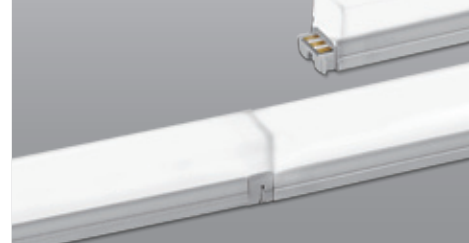

単一器具で2700K～6000Kの範囲で調色調光が可能です。

- ・器具寸法 幅: 15mm、高さ: 12.5mm
- ・器具背面にマグネットを装備、
木やスチール素材には固定用の専用ブラケットで簡単設置
- ・PWM、0-10/1-10、DMX調光で自在に調色調光変化
- ・単体電源にて最大直線距離約7.1mまで有効

器具背面マグネット装備

乳半ラウンドカバー
Spot free LED

乳半スクエアカバー
Spot free LED

製品特徴

- 専用スイッチで簡単に調色調光が可能です。
- 本体同士をシームレスに接続し光の途切れを無くします。
- 超スリムデザインでアイデア次第で様々な用途に対応。
- マグネット標準装備で、鉄金物があれば特別な施工は不要。
- 原則電気工事不要。
- 水銀を含まない環境に優しい製品です。

製品仕様

- 入力電圧:DC24V
- 使用環境温度:0~45°C
- 製品寿命:40,000hr/70%
- 色温度:2700K~6000K
- 演色指数:Ra>85
- 発光効率:85lm/W
- 保護等級:IP20