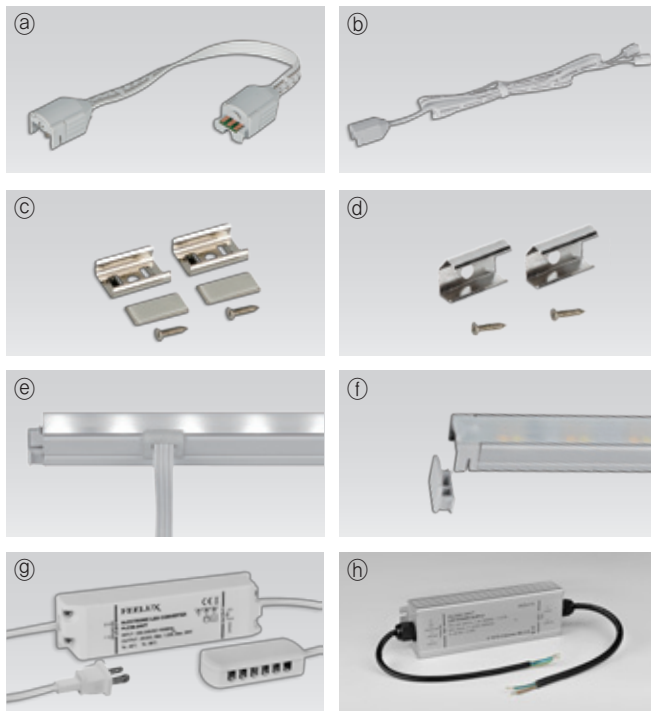

Model Name	Power Input (V)	Lamp Power (W)	A (mm)	B (mm)	C (mm)	D (mm)	E (mm)	F (mm)	G (mm)
DDV3 WC-24V	DC 24	2.9	140	145	162	16	14	15	12.5
DDV6 WC-24V	DC 24	5.8	280	285	302	16	14	15	12.5
DDV12 WC-24V	DC 24	11.6	560	565	582	16	14	15	12.5
DDV18 WC-24V	DC 24	17.4	840	845	862	16	14	15	12.5
DDV24 WC-24V	DC 24	23.2	1118	1123	1140	16	14	15	12.5

* インライン調光スイッチ

Model name	A (mm)	B (mm)	C (mm)
FLC30-24V/J	150	41	31
FLC75-24V/J	180	60	32
FLC200-24V/T	247	75	44

連結方法

設置方法

最大接続数

- FLX stix DDV : 75W迄連結可能
- LED Driver

LED Driver Model Name	最大接続本数		
	24V/30W	24V/75W	24V/200W
DDV3 WC-24V	10	25	66
DDV6 WC-24V	5	12	33
DDV12 WC-24V	2	6	16
DDV18 WC-24V	1	4	11
DDV24 WC-24V	1	3	8

	A(mm)	B(mm)	C(mm)	D(mm)	E(mm)	F(mm)
ノーマルカバー	16.8	14.2	17.5	16.5	19.1	17.5
乳半ラウンドカバー	16.8	22.1	18.8	24.4	23.4	22.9
乳半スクエアカバー	16.8	22.6	21.3	26.2	25.7	25.7

アクセサリ

① 連結ケーブル

HDVPTC	HDVPTC1	HDVPTC2	HDVPTC4	HDVPTC6
150mm	300mm	600mm	1200mm	1800mm
¥680	¥680	¥950	¥950	¥1,080

② 電源ケーブル : HDVPC(2,500mm)

FLX Stix DDV 本体と、6又分配器を接続するケーブル ¥1,330

③ 設置用ブラケット : HDV-BRACKET1

本体付属品
¥400

④ 設置角度調整ブラケット(15° & 40°) : HDV-BRACKET2

¥550

⑤ シームレス用延長器具 : DDV3 WC-24V-S

寸法はFLX Stix DDV 3Wと同じです。
¥7,380