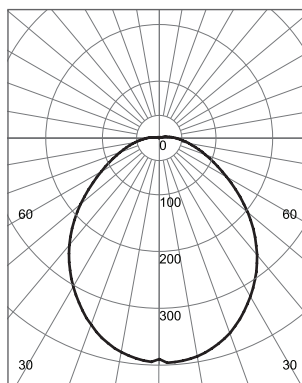

単一器具で2700K～6000Kの範囲で調色調光が可能です。

- ・器具寸法 幅: 15mm、高さ: 12.5mm
- ・器具背面にマグネットを装備、
木やスチール素材には固定用の専用ブラケットで簡単設置
- ・PWM、0-10/1-10、DMX調光で自在に調色調光変化
- ・単体電源にて最大直線距離約7.1mまで有効

器具背面マグネット装備

乳半ラウンドカバー
Spot free LED

乳半スクエアカバー
Spot free LED

配光曲線

単位:cd/(1,000)lm

FLX Stix DDV Dynamic White

FLX Stix DDV 3W Length (145 mm)
¥ 5,930

FLX Stix DDV 6W Length (285 mm)
¥ 8,300

FLX Stix DDV 12W Length (565 mm)
¥ 11,650

FLX Stix DDV 18W Length (845 mm)
¥ 15,580

Model Name	Power Input (V)	Lamp Power (W)	A (mm)	B (mm)	C (mm)	D (mm)	E (mm)	F (mm)	G (mm)
DDV3 WC-24V	DC 24	2.9	140	145	162	16	14	15	12.5
DDV6 WC-24V	DC 24	5.8	280	285	302	16	14	15	12.5
DDV12 WC-24V	DC 24	11.6	560	565	582	16	14	15	12.5
DDV18 WC-24V	DC 24	17.4	840	845	862	16	14	15	12.5
DDV24 WC-24V	DC 24	23.2	1118	1123	1140	16	14	15	12.5