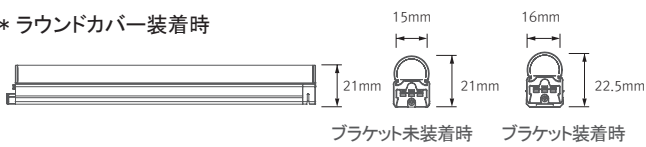

単一器具で2700K～6000Kの範囲で調色調光が可能です。

- ・器具寸法 幅: 15mm、高さ: 12.5mm
- ・器具背面にマグネットを装備、
木やスチール素材には固定用の専用ブラケットで簡単設置
- ・PWM、0-10/1-10、DMX調光で自在に調色調光変化
- ・単体電源にて最大直線距離約7.1mまで有効

器具背面マグネット装備

乳半ラウンドカバー
Spot free LED

乳半スクエアカバー
Spot free LED

配光曲線

単位:cd/(1,000)lm

FLX Stix DDV Dynamic White

FLX Stix DDV 3W Length (145 mm)
¥ 5,930

FLX Stix DDV 6W Length (285 mm)
¥ 8,300

FLX Stix DDV 12W Length (565 mm)
¥ 11,650

FLX Stix DDV 18W Length (845 mm)
¥ 15,580

FLX Stix DDV 24W Length (1123mm)
¥ 20,930

簡単調光調色

製品寸法

* 本体寸法

* ラウンドカバー装着時

* スクエアカバー装着時

* スリムライトシステム

* LED コンバーター

Model Name	Power Input (V)	Lamp Power (W)	A (mm)	B (mm)	C (mm)	D (mm)	E (mm)	F (mm)	G (mm)
DDV3 WC-24V	DC 24	2.9	140	145	162	16	14	15	12.5
DDV6 WC-24V	DC 24	5.8	280	285	302	16	14	15	12.5
DDV12 WC-24V	DC 24	11.6	560	565	582	16	14	15	12.5
DDV18 WC-24V	DC 24	17.4	840	845	862	16	14	15	12.5
DDV24 WC-24V	DC 24	23.2	1118	1123	1140	16	14	15	12.5