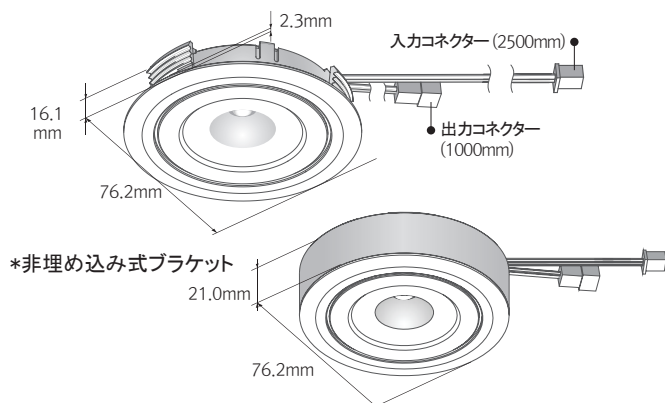

製品仕様

- 入力電圧: DC24V
- 使用環境温度: 0~45°C
- 製品寿命: 40,000hr/70%
- 色温度: 3000K、4000K
- 演色指数: Ra>85
- 発光効率: 80lm/W
- 保護等級: IP20

配光曲線

自然な影の演出が可能なCoBチップを搭載

製品寸法

最大接続数

- LED Driver

Model Name	最大接続個数		
	24V / 30W	24V / 75W	24V / 200W
DVS4A-K-24V-WT	7	17	47