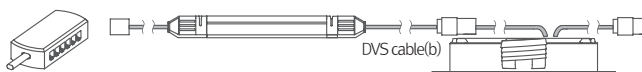

アクセサリ

① FLX Spot DVS

White	Black	Gold	Silver
DVS4A-K-24V-WT	DVS4A-K-24V-BK	DVS4A-K-24V-GD	DVS4A-K-24V-SV

¥9,080

設置方法

FLX Spot DVS を連結して使用する場合

FLX Spot DVS から、FLX Stix NDV を接続して使用

FLX Stix NDV から、FLX Spot DVS を接続して使用

取付穴径

スプリング取付方法

② 連結ケーブル : DVSPTC (2,500mm)
FLX Spot DVS同士で連結可能な延長ケーブル
¥ 1,080

③ 連結ケーブル : NDVDVSPTC (1,000mm)
FLX Stix NDVからFLX Spot DVSに連結可能な延長ケーブル
¥ 950

④ 電源ケーブル : NDVPC (2,500mm)
FLX Spot DVSからFLX Stix NDVに連結可能な延長ケーブル
¥ 1,080