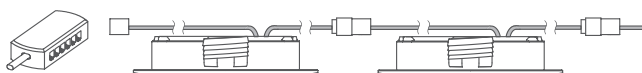

アクセサリ

① FLX Spot DVS

White	Black	Gold	Silver
DVS4A-K-24V-WT	DVS4A-K-24V-BK	DVS4A-K-24V-GD	DVS4A-K-24V-SV

¥9,080

設置方法

FLX Spot DVS を連結して使用する場合

FLX Spot DVS から、FLX Stix NDV を接続して使用

FLX Stix NDV から、FLX Spot DVS を接続して使用

取付穴径

スプリング取付方法

② 連結ケーブル : DVSPTC (2,500mm)
FLX Spot DVS同士で連結可能な延長ケーブル
¥ 1,080

③ 連結ケーブル : NDVDVSPTC (1,000mm)
FLX Stix NDVからFLX Spot DVSに連結可能な延長ケーブル
¥ 950

④ 電源ケーブル : NDVPC (2,500mm)
FLX Spot DVSからFLX Stix NDVに連結可能な延長ケーブル
¥ 1,080