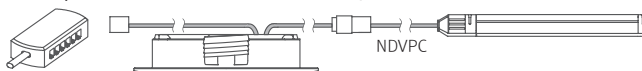

アクセサリ

① FLX Spot DVS

White	Black	Gold	Silver
DVS4A-K-24V-WT	DVS4A-K-24V-BK	DVS4A-K-24V-GD	DVS4A-K-24V-SV

¥9,080

設置方法

FLX Spot DVS を連結して使用する場合

FLX Spot DVS から、FLX Stix NDV を接続して使用

FLX Stix NDV から、FLX Spot DVS を接続して使用

取付穴径

スプリング取付方法

② 連結ケーブル : DVSPTC (2,500mm)
FLX Spot DVS同士で連結可能な延長ケーブル
¥ 1,080

③ 連結ケーブル : NDVDVSPTC (1,000mm)
FLX Stix NDVからFLX Spot DVSに連結可能な延長ケーブル
¥ 950

④ 電源ケーブル : NDVPC (2,500mm)
FLX Spot DVSからFLX Stix NDVに連結可能な延長ケーブル
¥ 1,080