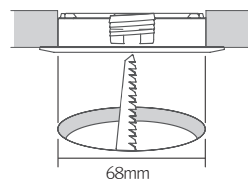

取付穴径

スプリング取付方法

② 連結ケーブル : DVSPTC (2,500mm)
FLX Spot DVS同士で連結可能な延長ケーブル
¥ 1,080

③ 連結ケーブル : NDVDVSPTC (1,000mm)
FLX Stix NDVからFLX Spot DVSに連結可能な延長ケーブル
¥ 950

④ 電源ケーブル : NDVPC (2,500mm)
FLX Spot DVSからFLX Stix NDVに連結可能な延長ケーブル
¥ 1,080