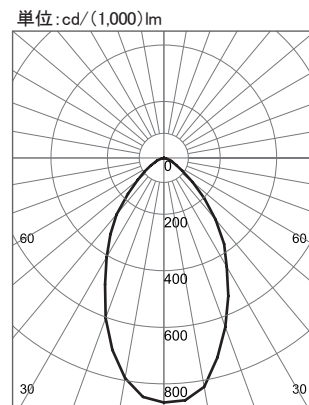

製品仕様

- 入力電圧: DC24V
- 使用環境温度: 0~45°C
- 製品寿命: 40,000hr/70%
- 色温度: 3000K、4000K
- 演色指数: Ra>85
- 発光効率: 80lm/W
- 保護等級: IP20

配光曲線

自然な影の演出が可能なCoBチップを搭載

製品寸法

最大接続数

- LED Driver

Model Name	最大接続個数		
	24V / 30W	24V / 75W	24V / 200W
DVS4A-K-24V-WT	7	17	47