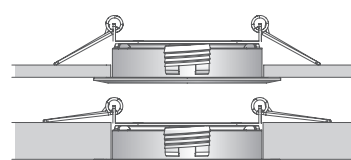

アクセサリ

① FLX Spot DVS

White	Black	Gold	Silver
DVS4A-K-24V-WT	DVS4A-K-24V-BK	DVS4A-K-24V-GD	DVS4A-K-24V-SV

¥9,080

設置方法

FLX Spot DVS を連結して使用する場合

FLX Spot DVS から、FLX Stix NDV を接続して使用

FLX Stix NDV から、FLX Spot DVS を接続して使用

取付穴径

スプリング取付方法

② 連結ケーブル : DVSPTC (2,500mm)
FLX Spot DVS同士で連結可能な延長ケーブル
¥ 1,080

③ 連結ケーブル : NDVDVSPTC (1,000mm)
FLX Stix NDVからFLX Spot DVSに連結可能な延長ケーブル
¥ 950

④ 電源ケーブル : NDVPC (2,500mm)
FLX Spot DVSからFLX Stix NDVに連結可能な延長ケーブル
¥ 1,080