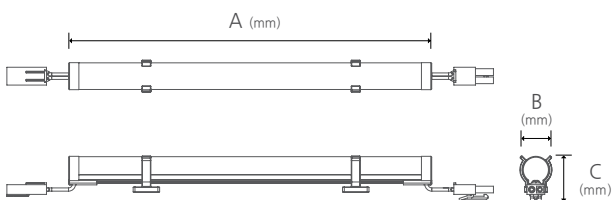

## Dimension

| Model Name   | Power Input (V) | Lamp Power (W) | A (mm) | B (mm) | C (mm) |
|--------------|-----------------|----------------|--------|--------|--------|
| DV4A4B24C/T  | DC 24           | 3.5            | 310    | 17.7   | 20     |
| DV7A4B24C/T  | DC 24           | 7              | 610    | 17.7   | 20     |
| DV11A4B24C/T | DC 24           | 10.5           | 910    | 17.7   | 20     |