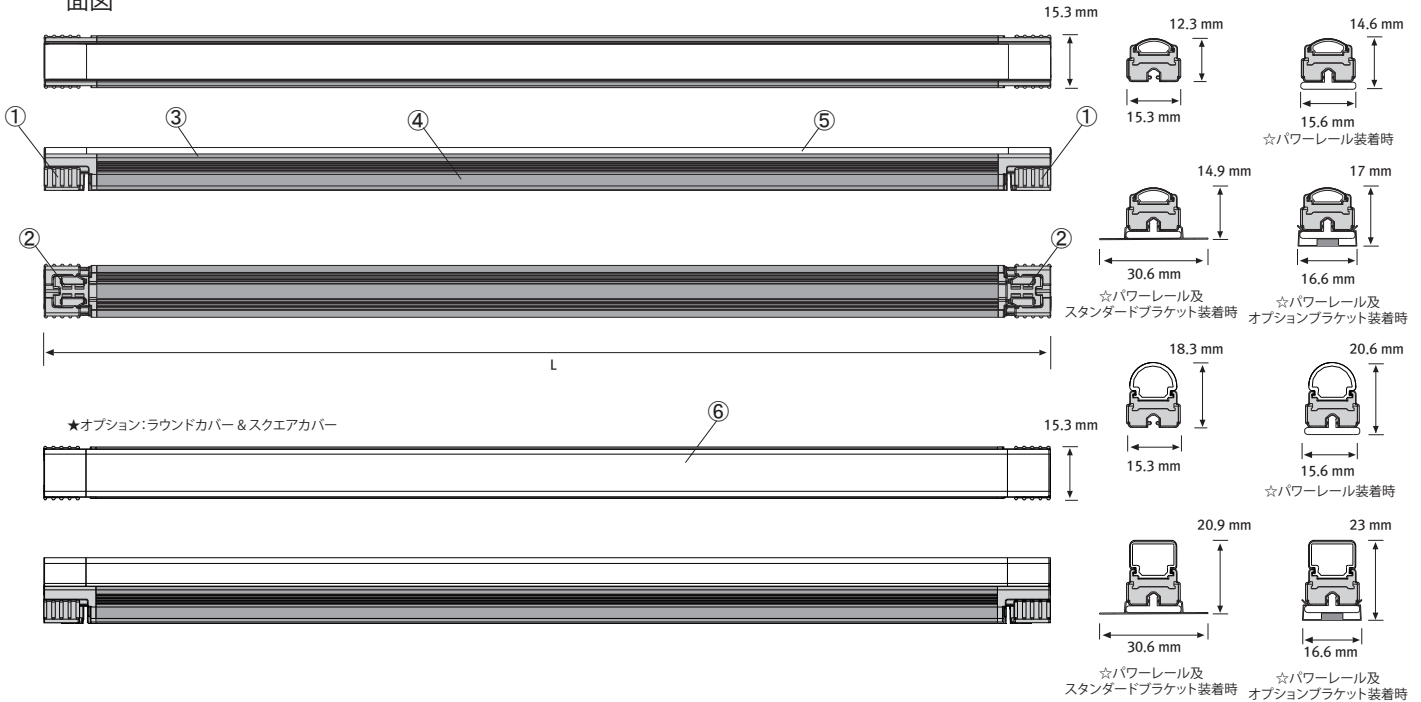

面図

型番	色温度 (K)	電圧 (V)	消費電力 (W)	長さ (L)	☆オプション パワーレール (型番:MNR-Rail)	★MNR-Rail 付属品 エンドキャップ (型番:MNR-CAP)
MNR1 27K-24V	2700K (2646~2718K)	DC24V	1W (1.32W)	92mm		
MNR1 30K-24V	3000K (2950~3036K)					
MNR1 35K-24V	3500K (3329~3449K)					
MNR1 40K-24V	4000K (3967~4110K)					
MNR1 60K-24V	6000K (5309~5641K)					
MNR4 27K-24V	2700K (2646~2718K)	DC24V	4W (4W)	286mm		
MNR4 30K-24V	3000K (2950~3036K)					
MNR4 35K-24V	3500K (3329~3449K)					
MNR4 40K-24V	4000K (3967~4110K)					
MNR4 60K-24V	6000K (5309~5641K)					
MNR8 27K-24V	2700K (2646~2718K)	DC24V	8W (8.04W)	572mm		
MNR8 30K-24V	3000K (2950~3036K)					
MNR8 35K-24V	3500K (3329~3449K)					
MNR8 40K-24V	4000K (3967~4110K)					
MNR8 60K-24V	6000K (5309~5641K)					
部品名	材質	数量	摘要			
① 器具固定ロック	ポリカーボネイト	2	電源供給銅板			
② 出力端子	電気銅板	2	シリバー			
③ 本体	アルミニウム	1	半透明 ☆付属品			
④ LED基板 (PCB)	FR-4	1	半透明 ☆オプション品			
⑤ 基本カバー	ポリカーボネイト	1	☆オプション品			
⑥ ラウンド&スクエアカバー	ポリカーボネイト	1	★MNR-Rail 付属品			
⑦ 電源供給レール	ポリカーボネイト	1	★MNR-Rail 付属品			
⑧ エンドキャップ	ポリカーボネイト	2	☆オプション品			
⑨ スタンダードブラケット	スチール	2	☆オプション品			
⑩ オプションブラケット	スチール	2	☆オプション品			
⑪ ケーブルリード線	UL 2468 24AWG	1	☆オプション品			
⑫ ターミナルブロック	ポリカーボネイト	2	ホワイト / LEDコンバーターの6又分配器と接続			
⑬ FLX Stix NDV出力コネクタ	ポリカーボネイト	1	FLX Stix NDV用電源供給ケーブル☆オプション品			
⑭ FLX Stix HDV出力コネクタ	ポリカーボネイト	1	FLX Stix HDV, DDV用電源供給ケーブル☆オプション品			
⑮ FLX Spot DVS出力コネクタ	ポリカーボネイト	1	FLX Spot DVS用電源供給ケーブル☆オプション品			
☆オプション 電源ケーブル (型番:MNRPC)			☆オプション 電源供給ケーブル・FLX Stix NDV (型番:MNRPTC-NDV1 / NDV2)			
					☆オプション 電源供給ケーブル・FLX Stix HDV, DDV (型番:MNRPTC-HDV1 / HDV2)	☆オプション 電源供給ケーブル・FLX Spot DVS (型番:MNRPTC-DVS1 / DVS2)
					株式会社 フィールルクスジャパン	FEELUX JAPAN CO.,LTD.
					作成日	2015.09.01