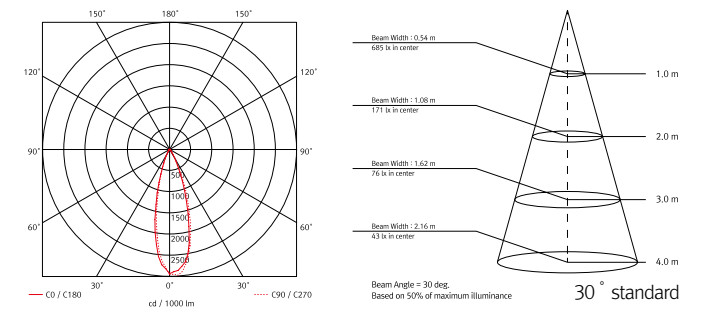

### Light output

### Specification

| Model Name          | Voltage Input | Current Input | Energy Consumption | Luminous Flux | Energy Efficiency | Color Rendering | Available color                   | Material |
|---------------------|---------------|---------------|--------------------|---------------|-------------------|-----------------|-----------------------------------|----------|
| LS50-3<br>40K-900mA | Typ. 3.2V     | 900 mA        | 2.8 W              | 190 lm        | 65 lm/W           | Ra > 95         | 2,700K / 3,000K / 3,500K / 4,000K | AL       |

### Dimension

### Photometric data