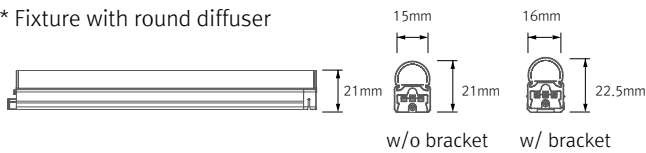

Model Name	Power Input (V)	Lamp Power (W)	A (mm)	B (mm)	C (mm)	D (mm)	E (mm)	F (mm)	G (mm)
HDV3 40K-24V	DC 24	2.9	140	145	162	16	14	15	12.5
HDV6 40K-24V	DC 24	5.8	280	285	302	16	14	15	12.5
HDV12 40K-24V	DC 24	11.6	560	565	582	16	14	15	12.5
HDV18 40K-24V	DC 24	17.4	840	845	862	16	14	15	12.5
HDV24 40K-24V	DC 24	23.2	1118	1123	1140	16	14	15	12.5

* Fixture with round diffuser

* Inline dimmer