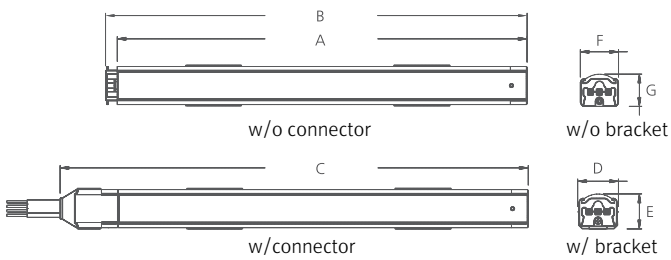

FLX Stix HDV
High Output

FLX Stix HDV 3W Length (145 mm)

FLX Stix HDV 6W Length (285 mm)

FLX Stix HDV 12W Length (565 mm)

FLX Stix HDV 18W Length (845 mm)

FLX Stix HDV 24W Length (1123mm)

Various options

Dimension

* Fixture

| Model Name | Power Input (V) | Lamp Power (W) | A (mm) | B (mm) | C (mm) | D (mm) | E (mm) | F (mm) | G (mm) |
|---------------|-----------------|----------------|--------|--------|--------|--------|--------|--------|--------|
| HDV3 40K-24V | DC 24 | 2.9 | 140 | 145 | 162 | 16 | 14 | 15 | 12.5 |
| HDV6 40K-24V | DC 24 | 5.8 | 280 | 285 | 302 | 16 | 14 | 15 | 12.5 |
| HDV12 40K-24V | DC 24 | 11.6 | 560 | 565 | 582 | 16 | 14 | 15 | 12.5 |
| HDV18 40K-24V | DC 24 | 17.4 | 840 | 845 | 862 | 16 | 14 | 15 | 12.5 |
| HDV24 40K-24V | DC 24 | 23.2 | 1118 | 1123 | 1140 | 16 | 14 | 15 | 12.5 |